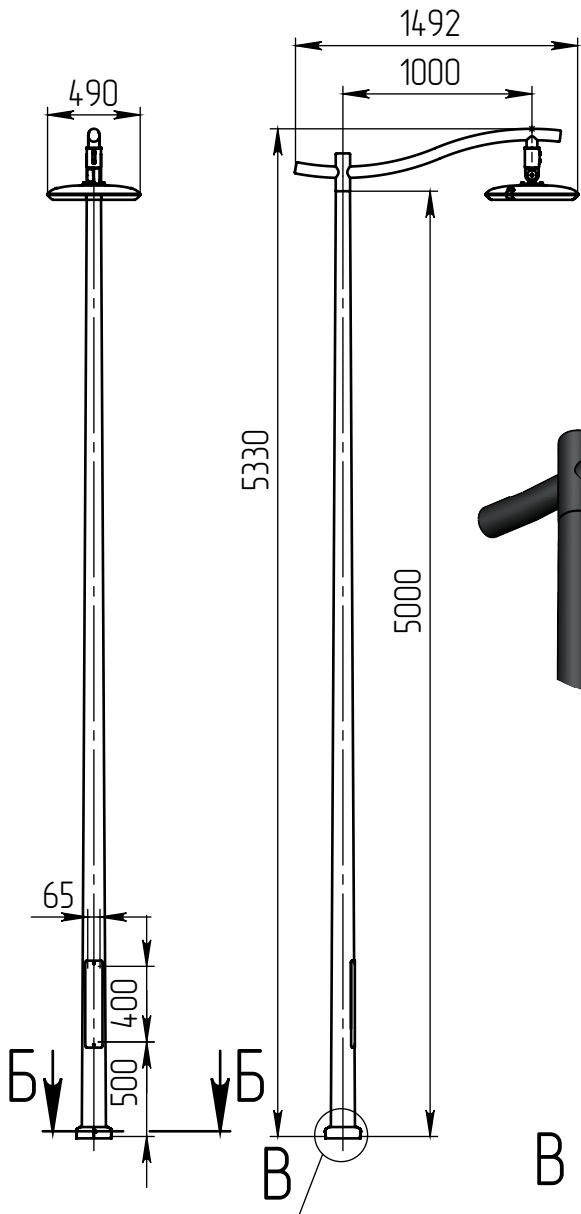

варио-1-5(40)-(К170-130-4x14)-ц+по

A (1 : 15)

Светильник vario-LED-040
(40Вт, 4000К, 4800Лм,
широкая асимметричная)

Б-Б (1 : 5)

В (1 : 10)

Декоративный цоколь
BS-170(Д128)-по
заказывается отдельно

- 1 Размер для справок.
- 2 Возможны другие характеристики при заказе.
- 3 Масса указана без учета покрытия.
- 4 Покрытие Гор.Ц ГОСТ 9.307-89+порошковое окрашивание (уточняется при заказе).

варио-1-5(40)-(К170-130-4x14)-ц+по

Осветительный комплекс
для парков, площадей и др.

Лист	Масса	Масштаб
0	61.46	1:40
Лист:		Листов: 1

axyforma

Перв. примен.

Справ. №

Подп. и дата

Инв. № дубл.

Взам. инв. №

Подп. и дата

Инв. № подл.

Шифр:

Копировал

Формат А4

Файл: vario-1-5(40)-(К170-130-4x14)-ц+по