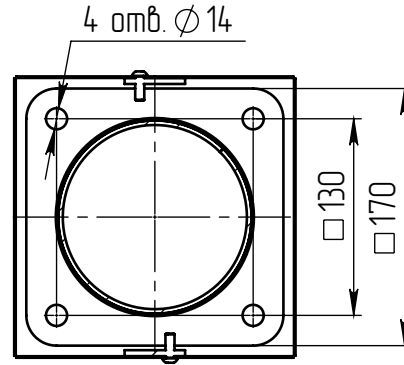

варио-1-5(40)-(К170-130-4x14)-ц+по

A (1 : 15)

Светильник vario-LED-040
(40Вт, 4000К, 4800Лм,
широкая асимметричная)

Б-Б (1 : 5)

В (1 : 10)

Декоративный цоколь
BS-170(Д128)-по
заказывается отдельно

- 1 Размер для справок.
- 2 Возможны другие характеристики при заказе.
- 3 Масса указана без учета покрытия.
- 4 Покрытие Гор.Ц ГОСТ 9.307-89+порошковое окрашивание (уточняется при заказе).

варио-1-5(40)-(К170-130-4x14)-ц+по

Осветительный комплекс
для парков, площадей и др.

Лист	Масса	Масштаб
0	61.46	1:40
Лист:		Листов: 1

axyforma

Перв. примен.

Справ. №

Подп. и дата

Инв. № дубл.

Взам. инв. №

Подп. и дата

Инв. № подл.

Шифр:

Копировал

Формат А4

Файл: vario-1-5(40)-(К170-130-4x14)-ц+по