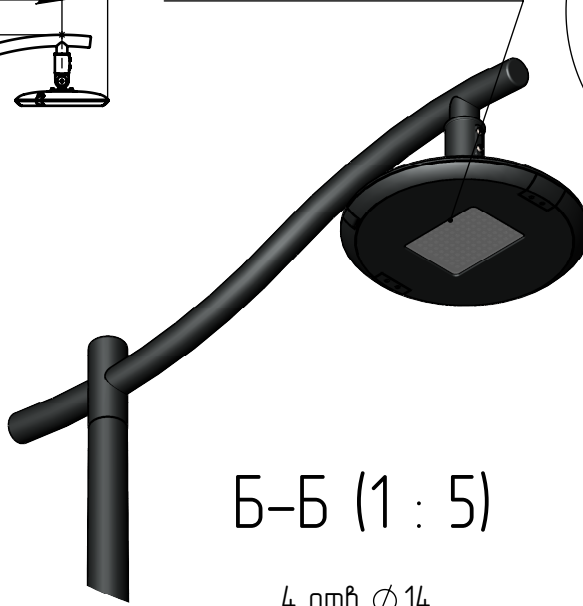

варио-1-5(40)-(К170-130-4x14)-ц+по

A (1 : 15)

Светильник vario-LED-040
(40Вт, 4000К, 4800Лм,
широкая асимметричная)

Б-Б (1 : 5)

В (1 : 10)

Декоративный цоколь
BS-170(Д128)-по
заказывается отдельно

- 1 Размер для справок.
- 2 Возможны другие характеристики при заказе.
- 3 Масса указана без учета покрытия.
- 4 Покрытие Гор.Ц ГОСТ 9.307-89+порошковое окрашивание (уточняется при заказе).

варио-1-5(40)-(К170-130-4x14)-ц+по

Осветительный комплекс
для парков, площадей и др.

Лист	Масса	Масштаб
0	61.46	1:40
Лист:		Листов: 1

axyforma

Перв. примен.

Справ. №

Подп. и дата

Инв. № дубл.