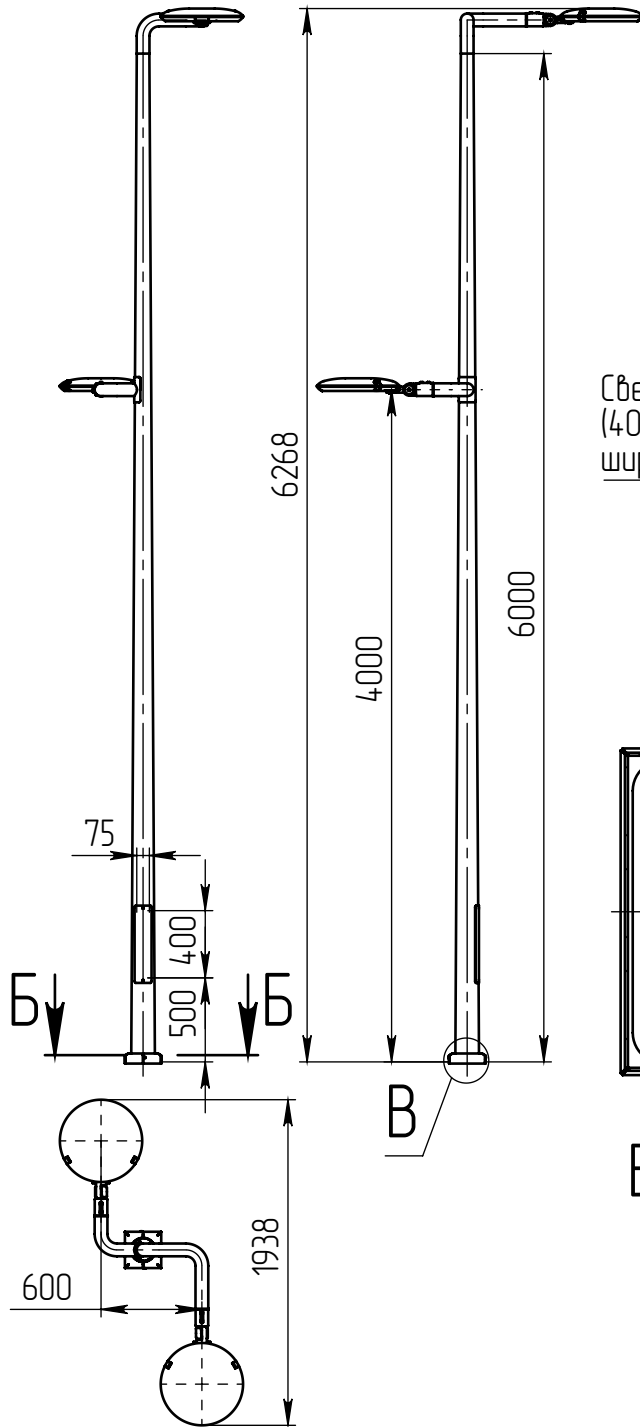

hela-2-6(60)-4(40)-(K200-150-4x20)-ц+по

A (1 : 15)

Светильник hela-LED-060
(60Вт, 4000К, 7800Лм,
широкая асимметричная)

Светильник hela-LED-040
(40Вт, 4000К, 4800Лм,
широкая асимметричная)

Б-Б (1 : 5)

В (1 : 10)

Декоративный цоколь
BS-200(Д139)-по
заказывается отдельно

- 1 Размер для справок.
- 2 Возможны другие характеристики при заказе.
- 3 Масса указана без учета покрытия.
- 4 Покрытие Гор.Ц ГОСТ 9.307-89+порошковое окрашивание (уточняется при заказе).

hela-2-6(60)-4(40)-(K200-150-4x20)-ц+по

Осветительный комплекс
для парков, площадей и др.

Лист	Масса	Масштаб
0	86.11	1:45
Лист:		Листов: 1

axyforma