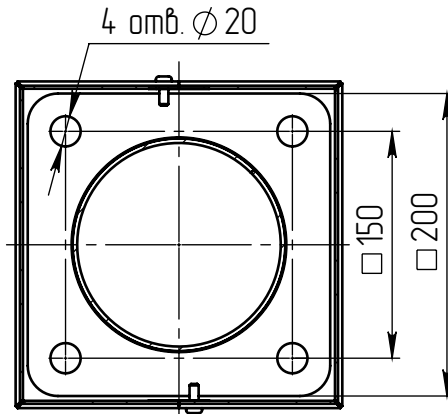

hela-2-6(60)-4(40)-(K200-150-4x20)-ц+по

A (1 : 15)

Светильник hela-LED-060
(60Вт, 4000К, 7800Лм,
широкая асимметричная)

Светильник hela-LED-040
(40Вт, 4000К, 4800Лм,
широкая асимметричная)

Б-Б (1 : 5)

В (1 : 10)

Декоративный цоколь
BS-200(Д139)-по
заказывается отдельно

- 1 Размер для справок.
- 2 Возможны другие характеристики при заказе.
- 3 Масса указана без учета покрытия.
- 4 Покрытие Гор.Ц ГОСТ 9.307-89+порошковое окрашивание (уточняется при заказе).

hela-2-6(60)-4(40)-(K200-150-4x20)-ц+по

Осветительный комплекс
для парков, площадей и др.

Лист	Масса	Масштаб
0	86.11	1:45
Лист:		Листов: 1

axyforma