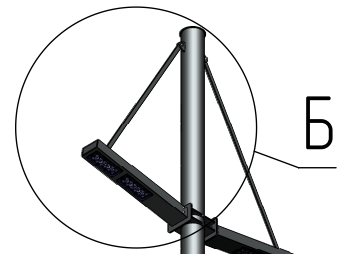

icoso-2-6(56)-(K200-150-4x20)-ц+по

Б (1 : 10)

Светильник  
 icoso-LED-056-ША  
 (56Вт, 4000К, 7000Лм  
 широкая асимметричная,  
 L=600мм, 2 шт.)

A-A (1 : 5)

4 отв. Ø 20

В (1 : 10)

Декоративный цоколь  
 BS-200(Ø108)-по  
 заказывается отдельно

4922

6000

Ø 108

В

- 1 Размер для справок.
- 2 Возможны другие характеристики при заказе.
- 3 Масса указана без учета покрытия.
- 4 Покрытие Гор.Ц ГОСТ 9.307-89+порошковое окрашивание (уточняется при заказе).