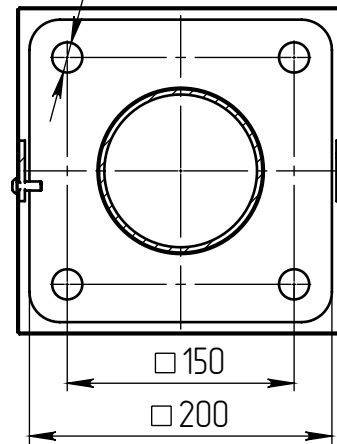

icoso-2-6(56)-(K200-150-4x20)-ц+по

Б (1 : 10)

Светильник  
 icoso-LED-056-ША  
 (56Вт, 4000К, 7000Лм  
 широкая асимметричная,  
 L=600мм, 2 шт.)

A-A (1 : 5)

4 отв. Ø 20

В (1 : 10)

Декоративный цоколь  
 BS-200(Ø108)-по  
 заказывается отдельно

4922

6000

Ø 108

В

- 1 Размер для справок.
- 2 Возможны другие характеристики при заказе.
- 3 Масса указана без учета покрытия.
- 4 Покрытие Гор.Ц ГОСТ 9.307-89+порошковое окрашивание (уточняется при заказе).

icoso-2-6(56)-(K200-150-4x20)-ц+по

Осветительный комплекс  
 для парков, площадей и др.

Лист	Масса	Масштаб
0	66.95	1:35
Лист:		Листов: 1

axyforma

Шифр:

Копировал

Формат А4

Файл: icoso-2-6(56)-(K200-150-4x20)-ц+по