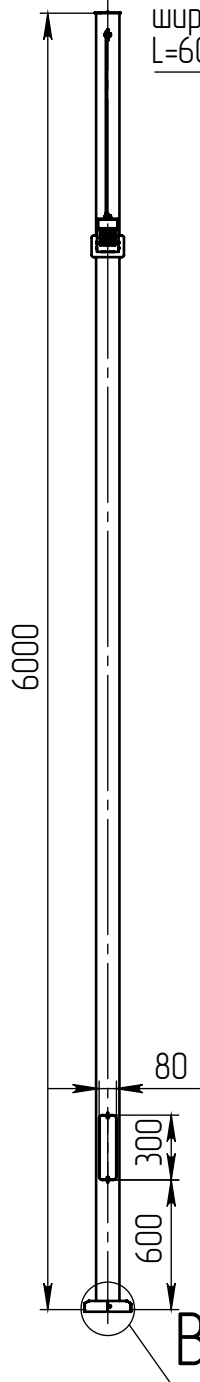

icoso-2-6(56)-(K200-150-4x20)-ц+по

Б (1 : 10)

Светильник  
 icoso-LED-056-ША  
 (56Вт, 4000К, 7000Лм  
 широкая асимметричная,  
 L=600мм, 2 шт.)

A-A (1 : 5)

4 отв. Ø 20

В (1 : 10)

Декоративный цоколь  
 BS-200(Ø108)-по  
 заказывается отдельно

4922

6000

Ø 108

В

- 1 Размер для справок.
- 2 Возможны другие характеристики при заказе.
- 3 Масса указана без учета покрытия.
- 4 Покрытие Гор.Ц ГОСТ 9.307-89+порошковое окрашивание (уточняется при заказе).

icoso-2-6(56)-(K200-150-4x20)-ц+по

Осветительный комплекс  
 для парков, площадей и др.

Лист	Масса	Масштаб
0	66.95	1:35
Лист:		Листов: 1

axyforma

Шифр:

Копировал

Формат А4

Файл: icoso-2-6(56)-(K200-150-4x20)-ц+по

Перв. примен.

Справ. №

Подп. и дата

Инв. № дубл.

Взам. инв. №

Подп. и дата

Инв. № подл.

Изм.	Лист	№ докум.	Подп.	Дата
Разраб.		Плющенкова		08.07.2021
Пров.		Гуреев		
Т. контр.				
Гл. констр.				
Н. контр.				
Утв.				