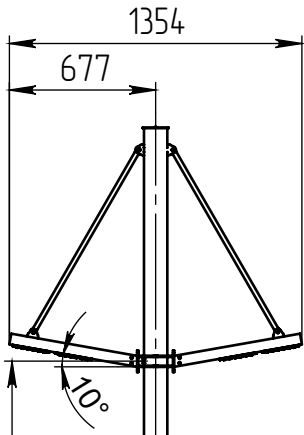

icoso-2-6(56)-(K200-150-4x20)-ц+по

Б (1 : 10)

Светильник  
 icoso-LED-056-ША  
 (56Вт, 4000К, 7000Лм  
 широкая асимметричная,  
 L=600мм, 2 шт.)

A-A (1 : 5)

4 отв. Ø 20

В (1 : 10)

Декоративный цоколь  
 BS-200(Ø108)-по  
 заказывается отдельно

4922

6000

Ø 108

В

- 1 Размер для справок.
- 2 Возможны другие характеристики при заказе.
- 3 Масса указана без учета покрытия.
- 4 Покрытие Гор.Ц ГОСТ 9.307-89+порошковое окрашивание (уточняется при заказе).

icoso-2-6(56)-(K200-150-4x20)-ц+по

Осветительный комплекс  
 для парков, площадей и др.

Лист	Масса	Масштаб
0	66.95	1:35
Лист:		Листов: 1

axyforma

Шифр:

Копировал

Формат А4

Файл: icoso-2-6(56)-(K200-150-4x20)-ц+по