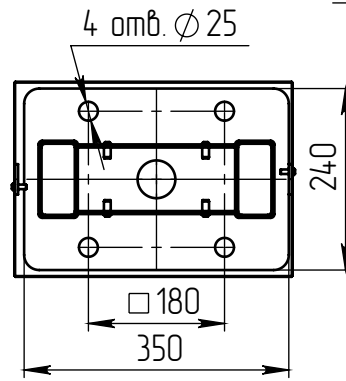

stella-2-6(56)-4(56)-(K350x240x180-4x25)-ц+по

A-A (1 : 10) Б

Б (1 : 10)

Светильник
stella-LED-056-ША
(56Вт, 4000К, 7000 Лм
широкая асимметричная)
L=600 мм, 2 шт

Панель декоративная 2970x200
заказывается отдельно

В (1 : 10)

Декоративный цоколь
BS-240x350(K310x100)-по
заказывается отдельно

- 1 Размер для справок.
- 2 Возможны другие характеристики при заказе.
- 3 Масса указана без учета покрытия.
- 4 Покрытие Гор.Ц ГОСТ 9.307-89+порошковое окрашивание (уточняется при заказе).

stella-2-6(56)-4(56)-(K350x240x180-4x25)-ц+по

Изм.	Лист	№ докум.	Подп.	Дата
Разраб.		Пилуженкова		02.07.2021
Пров.		Гуреев		
Т. контр.				
Гл. констр.				
Н. контр.				
Утв.				

Осветительный комплекс
для парков, площадей и др.

Лист:	Масса	Масштаб
0	101.06	1:30
Листов:		Листов: 1

 axyforma