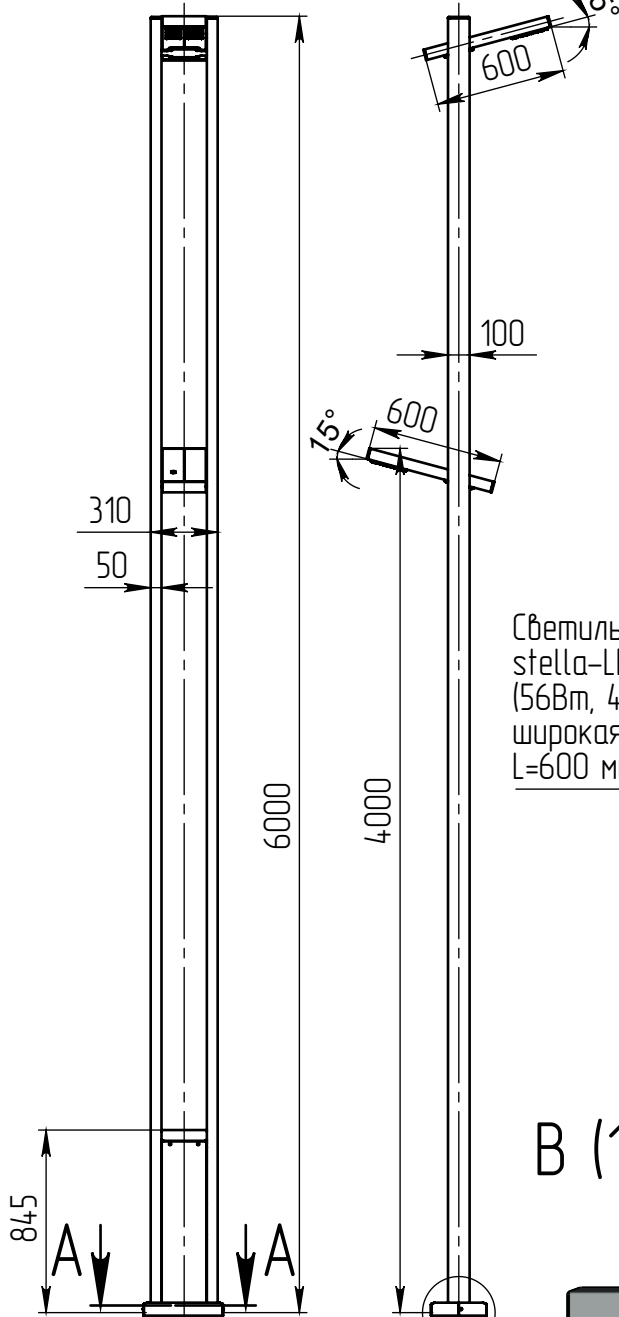

stella-2-6(56)-4(56)-(K350x240x180-4x25)-ц+по

A-A (1 : 10) Б

Б (1 : 10)

Светильник
stella-LED-056-ША
(56Вт, 4000К, 7000 Лм
широкая асимметричная)
L=600 мм, 2 шт

Панель декоративная 2970x200
заказывается отдельно

В (1 : 10)

Декоративный цоколь
BS-240x350(K310x100)-по
заказывается отдельно

- 1 Размер для справок.
- 2 Возможны другие характеристики при заказе.
- 3 Масса указана без учета покрытия.
- 4 Покрытие Гор.Ц ГОСТ 9.307-89+порошковое окрашивание (уточняется при заказе).

stella-2-6(56)-4(56)-(K350x240x180-4x25)-ц+по

Изм.	Лист	№ докум.	Подп.	Дата
Разраб.		Пилуженкова		02.07.2021
Пров.		Гуреев		
Т. контр.				
Гл. констр.				
Н. контр.				
Утв.				

Осветительный комплекс
для парков, площадей и др.

Лист:	Масса	Масштаб
0	101.06	1:30
Листов:		Листов: 1

 axyforma