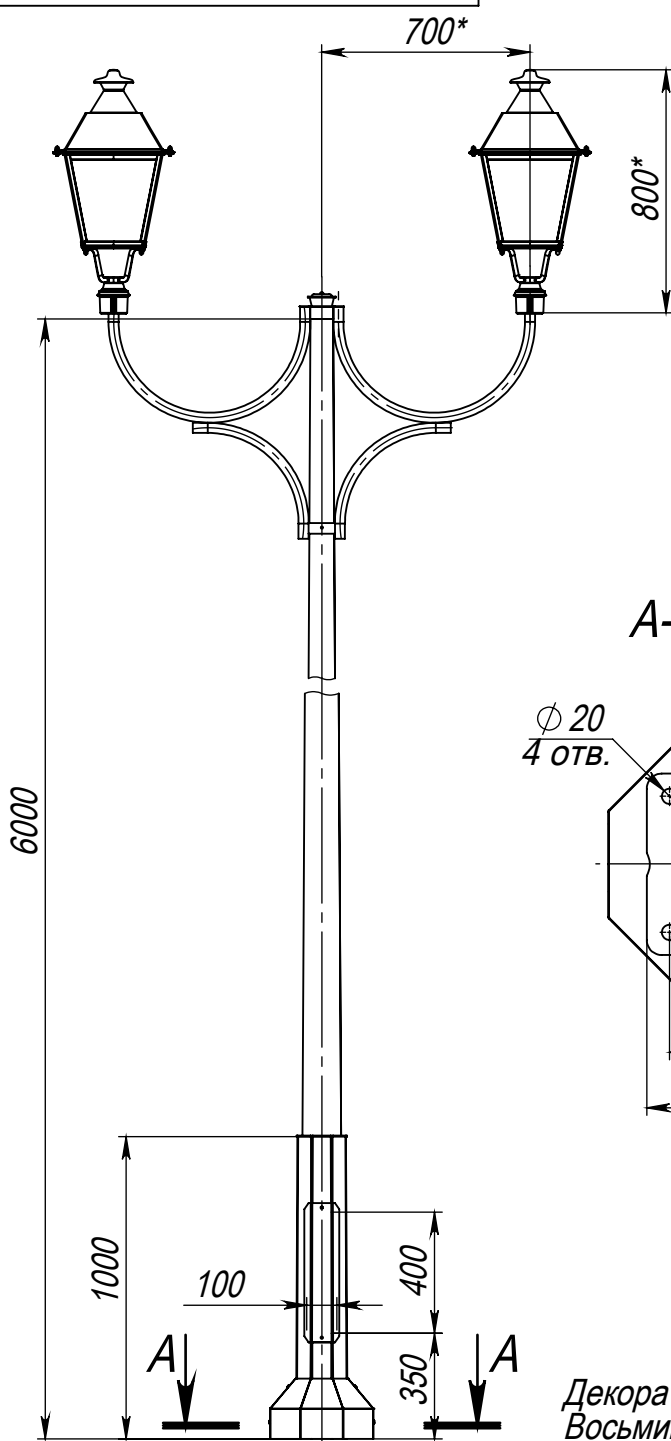

Antiqua-2-6(30)-3000K-(K240-180-4x20)-ц+по

Светильник Antiqua-LED-030
(30Вт, 3000К, 4500Лм), 2 шт.

Декоративный цоколь
Восьмигранный цоколь BS 240(170)-по
заказывается отдельно

- *Размер для справок.
- Возможны другие характеристики при заказе.
- Масса указана без учета покрытия.
- Покрытие: Гор.Цинк + порошковое окрашивание (уточняется при заказе).

Antiqua-2-6(30)-3000K-(K240-180-4x20)-ц+по

Осветительный комплекс
для парков, площадей и пр.

Лит. Масса Масштаб

82.03 1:25

Лист: Листов: 1

axyforma

Перв. примен.

Справ. №