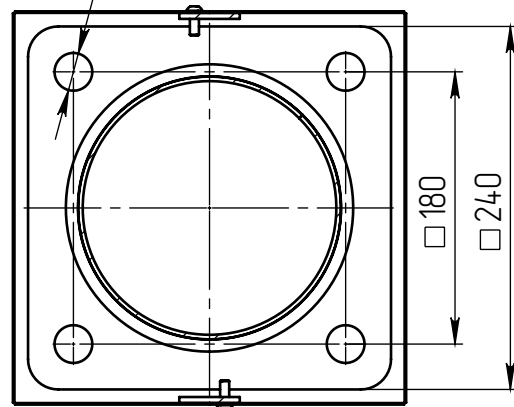

verta-2-9(105)-6(60)-(K240-180-4x25)-ц+по

Перв. примен.

Справ. №

Подп. и дата

Инв. № дубл.

Взам. инв. №

Подп. и дата

Инв. № подл.

A (1 : 10)

Светильник verta-LED-105
(105Вт, 4000К, 14100Лм,
широкая асимметричная)

Светильник verta-LED-060
(60Вт, 4000К, 8050Лм,
широкая асимметричная)

Б-Б (1 : 5)

4 отв. ϕ 25

В (1 : 10)

Декоративный цоколь
BS-240(Д174)-по
заказывается отдельно

- 1 Размер для справок.
- 2 Возможны другие характеристики при заказе.
- 3 Масса указана без учета покрытия.
- 4 Покрытие Гор.Ц ГОСТ 9.307-89+порошковое окрашивание (уточняется при заказе).

verta-2-9(105)-6(60)-(K240-180-4x25)-ц+по

Осветительный комплекс
для парков, площадей и др.

Лист	Масса	Масштаб
0	101.41	1:50
Лист:		Листов: 1

axyforma