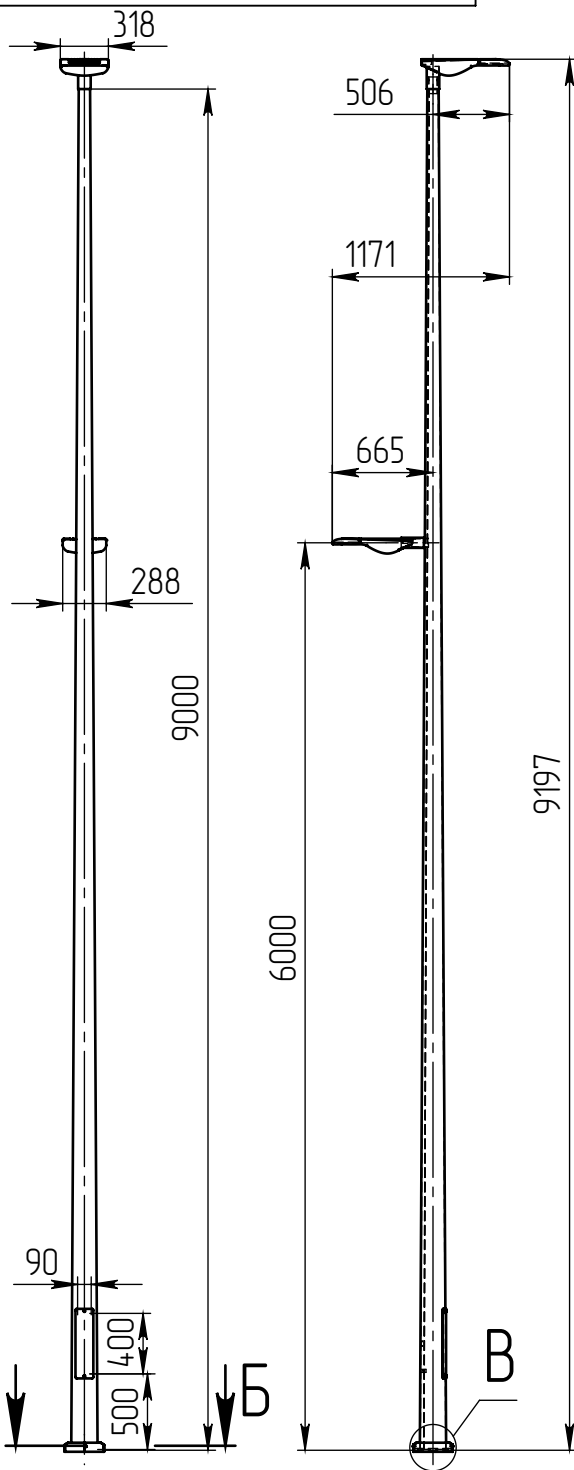

verta-2-9(105)-6(60)-(K240-180-4x25)-ц+по

Перв. примен.

Справ. №

Подп. и дата

Инв. № дубл.

Взам. инв. №

Подп. и дата

Инв. № подл.

A (1 : 10)

Светильник verta-LED-105
(105Вт, 4000К, 14100Лм,
широкая асимметричная)

Светильник verta-LED-060
(60Вт, 4000К, 8050Лм,
широкая асимметричная)

Б-Б (1 : 5)

4 отв. ϕ 25

В (1 : 10)

Декоративный цоколь
BS-240(Д174)-по
заказывается отдельно

- 1 Размер для справок.
- 2 Возможны другие характеристики при заказе.
- 3 Масса указана без учета покрытия.
- 4 Покрытие Гор.Ц ГОСТ 9.307-89+порошковое окрашивание (уточняется при заказе).

verta-2-9(105)-6(60)-(K240-180-4x25)-ц+по

Осветительный комплекс
для парков, площадей и др.

Лист	Масса	Масштаб
0	101.41	1:50
Лист:		Листов: 1

axyforma