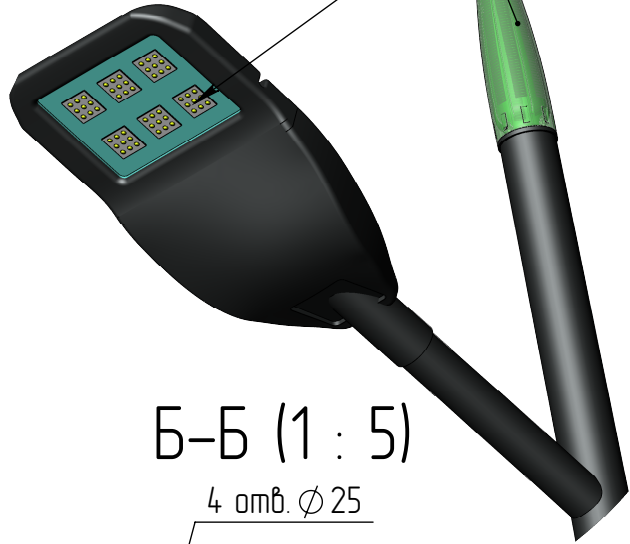

гедга-1-9(105)-(К240-180-4x25)-ц+по

A (1 : 10)

A

Перв. примен.

Справ. №

9000

8500

Пика-150(10-х)-К80
Пика-300(10-х)-К80
заказывается отдельно

Светильник гедга-LED-105
(105Вт, 4000К, 14100/лм)
широкая асимметричная

Б-Б (1 : 5)

4 отв. Ø 25

В (1 : 10)

Декоративный цоколь
BS-240(Д174)-по
заказывается отдельно

- 1 Размер для справок.
- 2 Возможны другие характеристики при заказе.
- 3 Масса указана без учета покрытия.
- 4 Покрытие Гор.Ц ГОСТ 9.307-89+порошковое окрашивание (уточняется при заказе).

гедга-1-9(105)-(К240-180-4x25)-ц+по

Подп. и дата

Инв. № дубл.

Взам. инв. №

Подп. и дата

Инв. № подл.

Изм.	Лист	№ докум.	Подп.	Дата
Разраб.		Пилуженкова		07.07.2021
Пров.		Гуреев		
Т. контр.				
Гл. констр.				
Н. контр.				
Утв.				