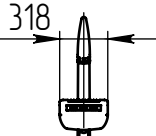

гедга-1-9(105)-(К240-180-4x25)-ц+по

A (1 : 10)

A

Перв. примен.

Справ. №

9000

8500

Пика-150(10-х)-К80
Пика-300(10-х)-К80
заказывается отдельно

Светильник гедга-LED-105
(105Вт, 4000К, 14100/лм)
широкая асимметричная

Б-Б (1 : 5)

4 отв. Ø 25

В (1 : 10)

Декоративный цоколь
BS-240(Д174)-по
заказывается отдельно

- 1 Размер для справок.
- 2 Возможны другие характеристики при заказе.
- 3 Масса указана без учета покрытия.
- 4 Покрытие Гор.Ц ГОСТ 9.307-89+порошковое окрашивание (уточняется при заказе).

Осветительный комплекс
для парков, площадей и др.

Лист	Масса	Масштаб
0	95,95	1:50
Лист:		Листов: 1

axyforma

Шифр:

Копировал

Формат А4

Файл: гедга-1-9(105)-(К240-180-4x25)-ц+по