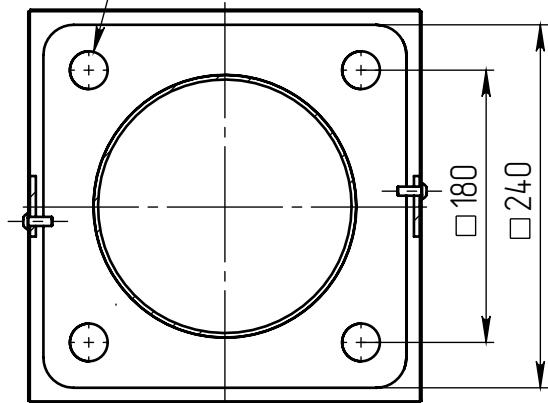

гедга-1-9(105)-(К240-180-4x25)-ц+по

A (1 : 10)

A

Перв. примен.

Справ. №

9000

8500

Пика-150(10-х)-К80
Пика-300(10-х)-К80
заказывается отдельно

Светильник гедга-LED-105
(105Вт, 4000К, 14100/лм)
широкая асимметричная

Б-Б (1 : 5)

4 отв. Ø 25

В (1 : 10)

Декоративный цоколь
BS-240(Д174)-по
заказывается отдельно

- 1 Размер для справок.
- 2 Возможны другие характеристики при заказе.
- 3 Масса указана без учета покрытия.
- 4 Покрытие Гор.Ц ГОСТ 9.307-89+порошковое окрашивание (уточняется при заказе).

Осветительный комплекс
для парков, площадей и др.

Лист	Масса	Масштаб
0	95,95	1:50
Лист:		Листов: 1

axyforma

Шифр:

Копировал

Формат А4

Файл: гедга-1-9(105)-(К240-180-4x25)-ц+по