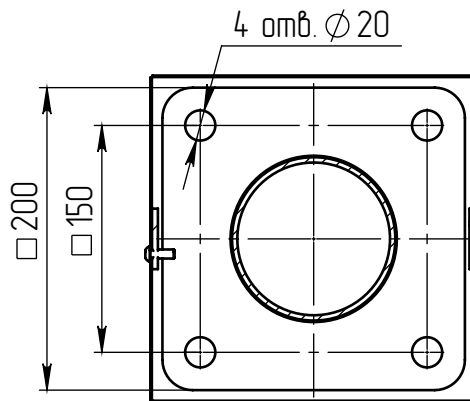

3922

Светильник
icoso-LED-056-ША
(56Вт, 4000К, 7000Лм
широкая асимметричная,
L=600мм)

Б (1 : 10)

А-А (1 : 5)

В (1 : 10)

Декоративный цоколь
BS-200(Д108)-по
заказывается отдельно

- 1 Размер для справок.
- 2 Возможны другие характеристики при заказе.
- 3 Масса указана без учета покрытия.
- 4 Покрытие Гор.Ц ГОСТ 9.307-89+порошковое окрашивание (уточняется при заказе).