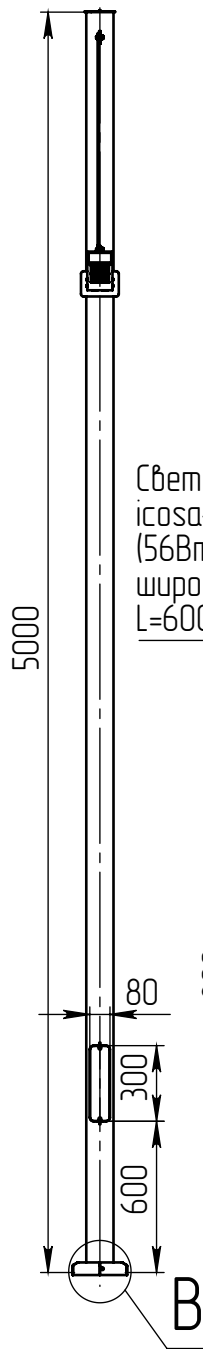

icoso-1-5(56)-(K200-150-4x20)-ц+по

Перв. примен.

Справ. №

Подп. и дата

Инв. № дубл.

Взам. инв. №

Подп. и дата

Инв. № подл.

3922

Светильник
icoso-LED-056-ША
(56Вт, 4000К, 7000Лм
широкая асимметричная,
L=600мм)

Б (1 : 10)

А-А (1 : 5)

В (1 : 10)

Декоративный цоколь
BS-200(Д108)-по
заказывается отдельно

- 1 Размер для справок.
- 2 Возможны другие характеристики при заказе.
- 3 Масса указана без учета покрытия.
- 4 Покрытие Гор.Ц ГОСТ 9.307-89+порошковое окрашивание (уточняется при заказе).

icoso-1-5(56)-(K200-150-4x20)-ц+по

Изм.	Лист	№ докум.	Подп.	Дата
Разраб.		Плющенко		08.07.2021
Пров.		Гуреев		
Т. контр.				
Гл. констр.				
Н. контр.				
Утв.				

Осветительный комплекс
для парков, площадей и др.

Лит.	Масса	Масштаб
0	53.68	1:30
Лист:		Листов: 1

axyforma

Шифр:

Копировал

Формат А4

Файл: icoso-1-5(56)-(K200-150-4x20)-ц+по