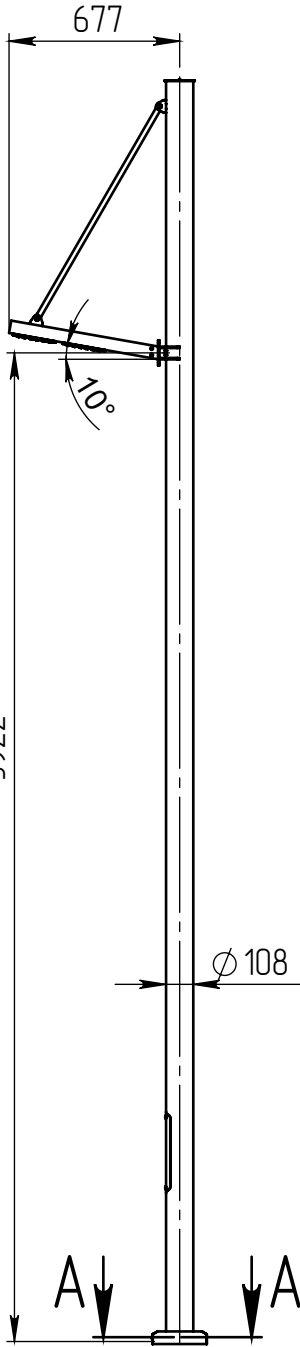

icoso-1-5(56)-(K200-150-4x20)-ц+по

Перв. примен.

Справ. №

Подп. и дата

Инв. № дубл.

Взам. инв. №

Подп. и дата

Инв. № подл.

3922

Светильник
icoso-LED-056-ША
(56Вт, 4000К, 7000Лм
широкая асимметричная,
L=600мм)

Б (1 : 10)

А-А (1 : 5)

В (1 : 10)

Декоративный цоколь
BS-200(Д108)-по
заказывается отдельно

- 1 Размер для справок.
- 2 Возможны другие характеристики при заказе.
- 3 Масса указана без учета покрытия.
- 4 Покрытие Гор.Ц ГОСТ 9.307-89+порошковое окрашивание (уточняется при заказе).

Лит.	Масса	Масштаб
0	53.68	1:30
Лист:		Листов: 1

axyforma

Шифр:

Копировал

Формат А4

Файл: icoso-1-5(56)-(K200-150-4x20)-ц+по