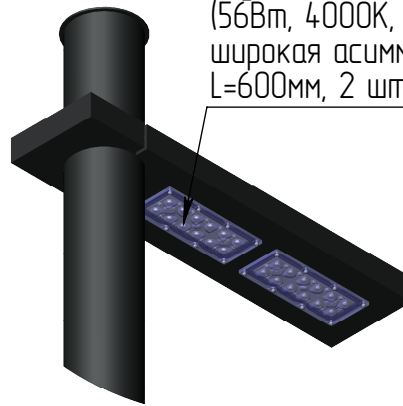

triga-2-6(56)-4(56)-(K200-150-4x20)-ц+по

A (1 : 10)

A

Светильник  
triga-LED-056-ША  
(56Вт, 4000К, 7000Лм  
широкая асимметричная)  
L=600мм, 2 шт

Б-Б (1 : 5)

B (1 : 10)

Декоративный цоколь  
BS-200(Д108)-по  
заказывается отдельно

- 1 Размер для справок.
- 2 Возможны другие характеристики при заказе.
- 3 Масса указана без учета покрытия.
- 4 Покрытие Гор.Ц ГОСТ 9.307-89+порошковое окрашивание (уточняется при заказе).

triga-2-6(56)-4(56)-(K200-150-4x20)-ц+по