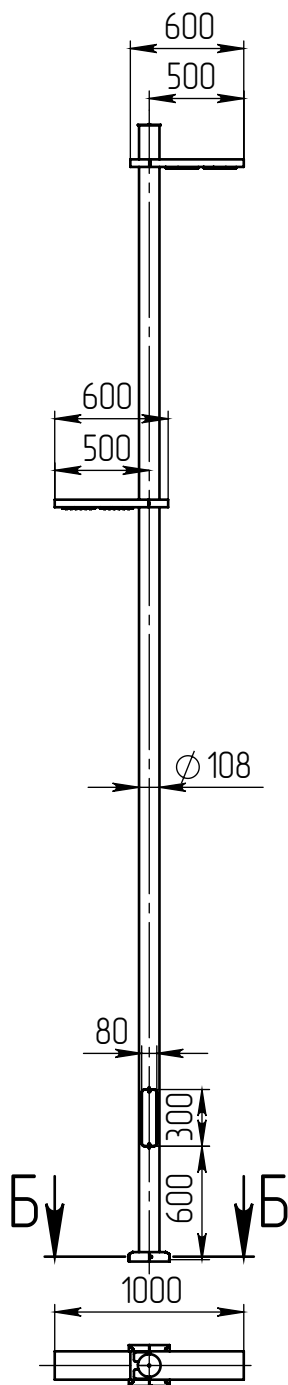

triga-2-6(56)-4(56)-(K200-150-4x20)-ц+по

A (1 : 10)

A

Светильник  
triga-LED-056-ША  
(56Вт, 4000К, 7000Лм  
широкая асимметричная)  
L=600мм, 2 шт

Б-Б (1 : 5)

B (1 : 10)

Декоративный цоколь  
BS-200(Д108)-по  
заказывается отдельно

- 1 Размер для справок.
- 2 Возможны другие характеристики при заказе.
- 3 Масса указана без учета покрытия.
- 4 Покрытие Гор.Ц ГОСТ 9.307-89+порошковое окрашивание (уточняется при заказе).

triga-2-6(56)-4(56)-(K200-150-4x20)-ц+по

Осветительный комплекс  
для парков, площадей и др.

Лист	Масса	Масштаб
0	64.46	1:40
Лист:		Листов: 1

axyforma