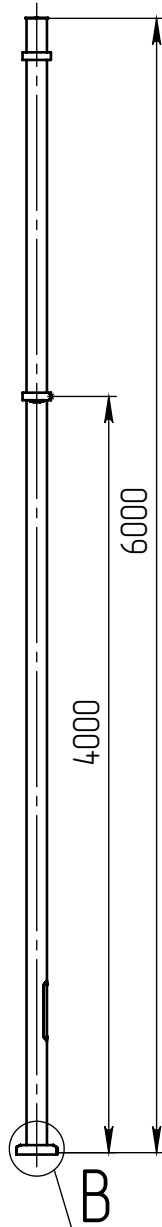

triga-2-6(56)-4(56)-(K200-150-4x20)-ц+по

A (1 : 10)

A

Светильник  
triga-LED-056-ША  
(56Вт, 4000К, 7000Лм  
широкая асимметричная)  
L=600мм, 2 шт

Б-Б (1 : 5)

B (1 : 10)

Декоративный цоколь  
BS-200(Д108)-по  
заказывается отдельно

- 1 Размер для справок.
- 2 Возможны другие характеристики при заказе.
- 3 Масса указана без учета покрытия.
- 4 Покрытие Гор.Ц ГОСТ 9.307-89+порошковое окрашивание (уточняется при заказе).

triga-2-6(56)-4(56)-(K200-150-4x20)-ц+по

Осветительный комплекс  
для парков, площадей и др.

Лист	Масса	Масштаб
0	64.46	1:40
Лист:		Листов: 1

axyforma