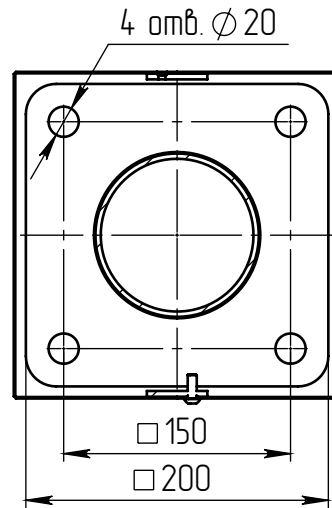

triga-2-6(56)-4(56)-(K200-150-4x20)-ц+по

A (1 : 10)

A

Светильник  
triga-LED-056-ША  
(56Вт, 4000К, 7000Лм  
широкая асимметричная)  
L=600мм, 2 шт

Б-Б (1 : 5)

B (1 : 10)

Декоративный цоколь  
BS-200(Д108)-по  
заказывается отдельно

- 1 Размер для справок.
- 2 Возможны другие характеристики при заказе.
- 3 Масса указана без учета покрытия.
- 4 Покрытие Гор.Ц ГОСТ 9.307-89+порошковое окрашивание (уточняется при заказе).

triga-2-6(56)-4(56)-(K200-150-4x20)-ц+по