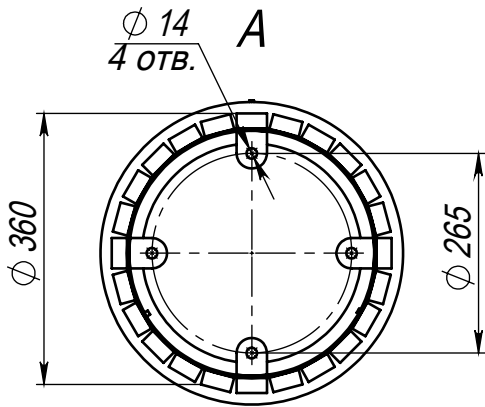

Урна верта-тс-1-по

Перв. примен.

Справ. №

1. Размер для справок.
2. Возможны другие характеристики при заказе.
3. Масса указана без учета покрытия.
4. Покрытие: порошковое окрашивание. Возможность выбора цвета по шкале RAL.
5. Материал:
 - Полимерный профиль 35x18. Возможность выбора цвета по шкале RAL.
 - Брусок стр.сух.листв. 20x40. Покрытие маслом 2 слоя.

Подп. и дата

Инв. № дубл.

Взам. инв. №

Подп. и дата

Инв. № подл.

Урна верта-тс-1-по

Урна

Лит.	Масса	Масштаб
	23.2	1:10
Лист		Листов 1