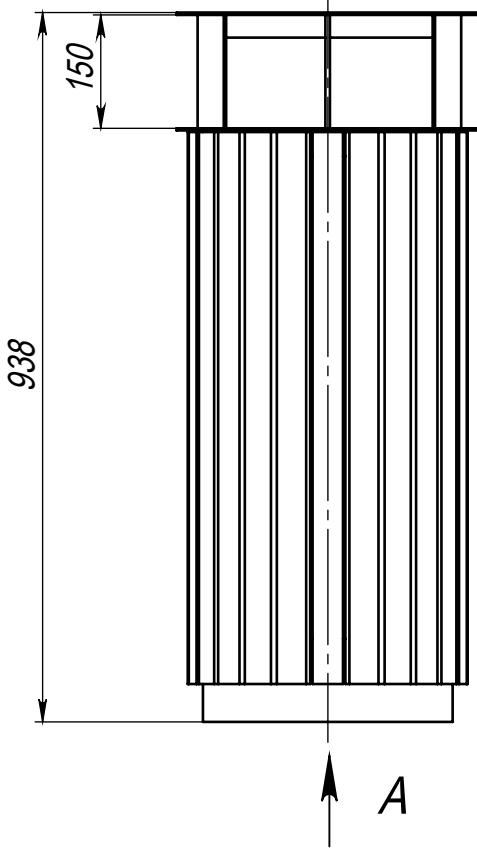

Урна верта-тс-1-по

Перв. примен.

Справ. №

1. Размер для справок.
2. Возможны другие характеристики при заказе.
3. Масса указана без учета покрытия.
4. Покрытие: порошковое окрашивание. Возможность выбора цвета по шкале RAL.
5. Материал:
 - Полимерный профиль 35x18. Возможность выбора цвета по шкале RAL.
 - Брусок стр.сух.листв. 20x40. Покрытие маслом 2 слоя.

Подп. и дата

Инв. № дубл.

Взам. инв. №

Подп. и дата

Инв. № подл.

Урна верта-тс-1-по

Урна

Лит.	Масса	Масштаб
	23.2	1:10
Лист		Листов 1