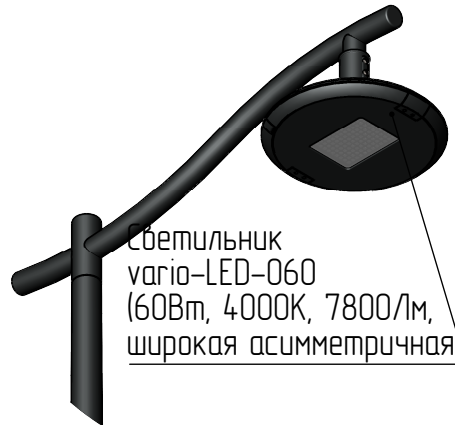

варио-2-6(60)-4(40)-(К200-150-4x20)-ц+по

Перв. примен.

Справ. №

Подп. и дата

Инв. № дубл.

Взам. инв. №

Подп. и дата

Инв. № подл.

A-A (1 : 5)

Светильник vario-LED-040
(40Вт, 4000К, 4800Лм,
широкая асимметричная)

Б (1 : 20)

Светильник
vario-LED-060
(60Вт, 4000К, 7800Лм,
широкая асимметричная)

В (1 : 10)

Декоративный цоколь
BS-200(Д139)-по
заказывается отдельно

- 1 Размер для справок.
- 2 Возможны другие характеристики при заказе.
- 3 Масса указана без учета покрытия.
- 4 Покрытие Гор.Ц ГОСТ 9.307-89+порошковое окрашивание (уточняется при заказе).

варио-2-6(60)-4(40)-(К200-150-4x20)-ц+по