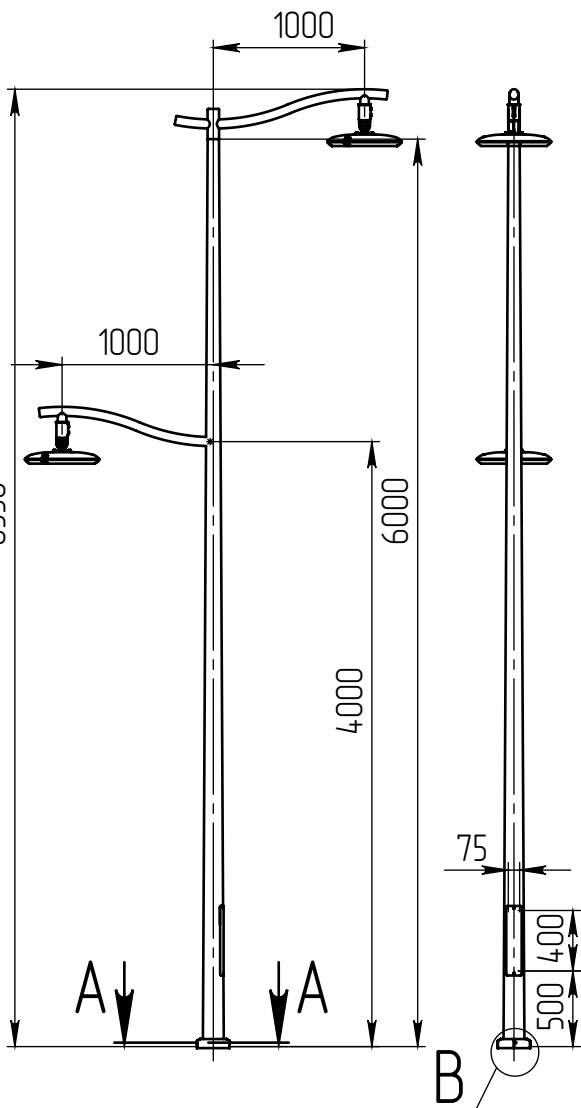

варио-2-6(60)-4(40)-(К200-150-4x20)-ц+по

Перв. примен.

Справ. №

Подп. и дата

Инв. № дубл.

Взам. инв. №

Подп. и дата

Инв. № подл.

A-A (1 : 5)

Светильник vario-LED-040
(40Вт, 4000К, 4800Лм,
широкая асимметричная)

Б (1 : 20)

Светильник
vario-LED-060
(60Вт, 4000К, 7800Лм,
широкая асимметричная)

В (1 : 10)

Декоративный цоколь
BS-200(Д139)-по
заказывается отдельно

- 1 Размер для справок.
- 2 Возможны другие характеристики при заказе.
- 3 Масса указана без учета покрытия.
- 4 Покрытие Гор.Ц ГОСТ 9.307-89+порошковое окрашивание (уточняется при заказе).

варио-2-6(60)-4(40)-(К200-150-4x20)-ц+по