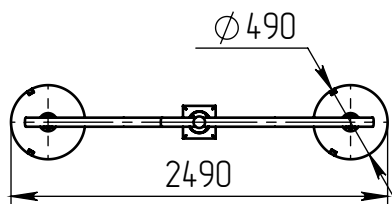

варио-2-6(60)-4(40)-(К200-150-4x20)-ц+по

Перв. примен.

Справ. №

Подп. и дата

Инв. № дубл.

Взам. инв. №

Подп. и дата

Инв. № подл.

- 1 Размер для справок.
- 2 Возможны другие характеристики при заказе.
- 3 Масса указана без учета покрытия.
- 4 Покрытие Гор.Ц ГОСТ 9.307-89+порошковое окрашивание (уточняется при заказе).

варио-2-6(60)-4(40)-(К200-150-4x20)-ц+по