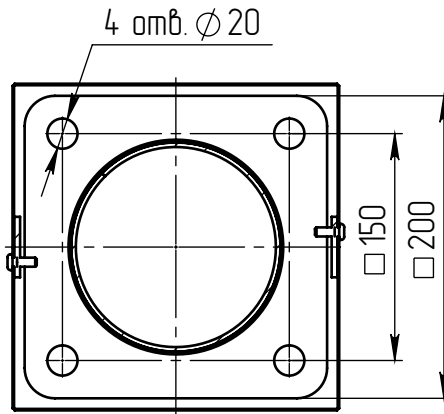

варио-2-6(60)-4(40)-(К200-150-4x20)-ц+по

Перв. примен.

Справ. №

Подп. и дата

Инв. № дубл.

Взам. инв. №

Подп. и дата

Инв. № подл.

A-A (1 : 5)

Светильник vario-LED-040
(40Вт, 4000К, 4800Лм,
широкая асимметричная)

Б (1 : 20)

Светильник
vario-LED-060
(60Вт, 4000К, 7800Лм,
широкая асимметричная)

В (1 : 10)

Декоративный цоколь
BS-200(Д139)-по
заказывается отдельно

- 1 Размер для справок.
- 2 Возможны другие характеристики при заказе.
- 3 Масса указана без учета покрытия.
- 4 Покрытие Гор.Ц ГОСТ 9.307-89+порошковое окрашивание (уточняется при заказе).

варио-2-6(60)-4(40)-(К200-150-4x20)-ц+по