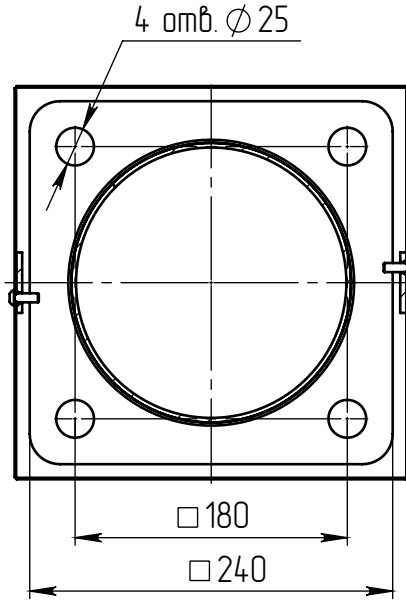

варио-2-10(100)-8(60)-(К240-180-4x25)-ц+по

Перв. примен.

Справ. №

Подп. и дата

Инв. № дубл.

Взам. инв. №

Подп. и дата

Инв. № подл.

A-A (1 : 5)

B (1 : 10)

Декоративный цоколь BS-240(Д185)-по заказывается отдельно

Светильник vario-LED-060 (60Вт, 4000К, 7800/лм, широкая асимметричная)

Б (1 : 30)

Светильник vario-LED-100 (100Вт, 4000К, 12000/лм, широкая асимметричная)

- 1 Размер для справок.
- 2 Возможны другие характеристики при заказе.
- 3 Масса указана без учета покрытия.
- 4 Покрытие Гор.Ц ГОСТ 9.307-89+порошковое окрашивание (уточняется при заказе).

варио-2-10(100)-8(60)-(К240-180-4x25)-ц+по