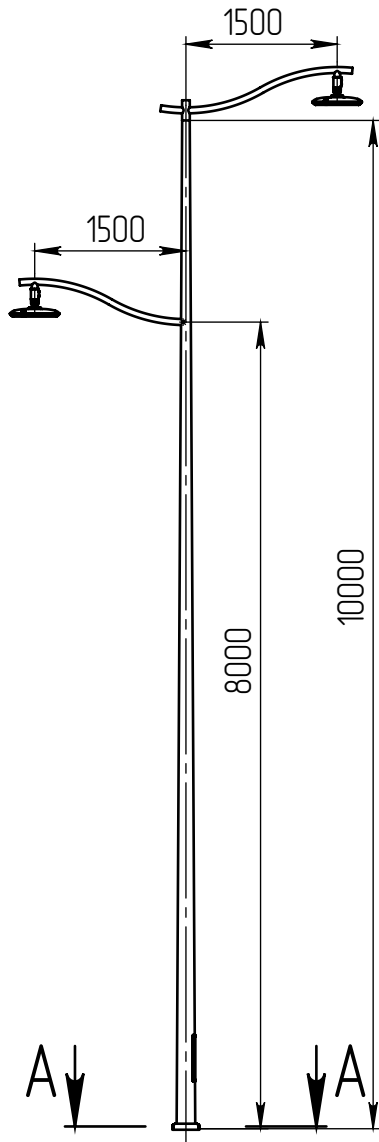

варио-2-10(100)-8(60)-(К240-180-4x25)-ц+по

Перв. примен.

Справ. №

Подп. и дата

Инв. № дубл.

Взам. инв. №

Подп. и дата

Инв. № подл.

A-A (1 : 5)

B (1 : 10)

Декоративный цоколь BS-240(Д185)-по заказывается отдельно

Светильник vario-LED-060 (60Вт, 4000К, 7800/лм, широкая асимметричная)

Б (1 : 30)

Светильник vario-LED-100 (100Вт, 4000К, 12000/лм, широкая асимметричная)

- 1 Размер для справок.
- 2 Возможны другие характеристики при заказе.
- 3 Масса указана без учета покрытия.
- 4 Покрытие Гор.Ц ГОСТ 9.307-89+порошковое окрашивание (уточняется при заказе).

варио-2-10(100)-8(60)-(К240-180-4x25)-ц+по