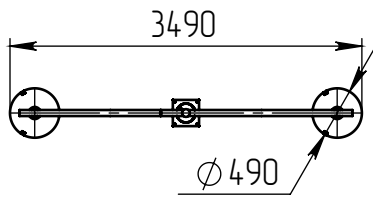

варио-2-10(100)-8(60)-(К240-180-4x25)-ц+по

Перв. примен.

Справ. №

Подп. и дата

Инв. № дубл.

Взам. инв. №

Подп. и дата

Инв. № подл.

A-A (1 : 5)

B (1 : 10)

Декоративный цоколь BS-240(Д185)-по заказывается отдельно

Светильник vario-LED-060 (60Вт, 4000К, 7800/лм, широкая асимметричная)

Б (1 : 30)

Светильник vario-LED-100 (100Вт, 4000К, 12000/лм, широкая асимметричная)

- 1 Размер для справок.
- 2 Возможны другие характеристики при заказе.
- 3 Масса указана без учета покрытия.
- 4 Покрытие Гор.Ц ГОСТ 9.307-89+порошковое окрашивание (уточняется при заказе).

варио-2-10(100)-8(60)-(К240-180-4x25)-ц+по