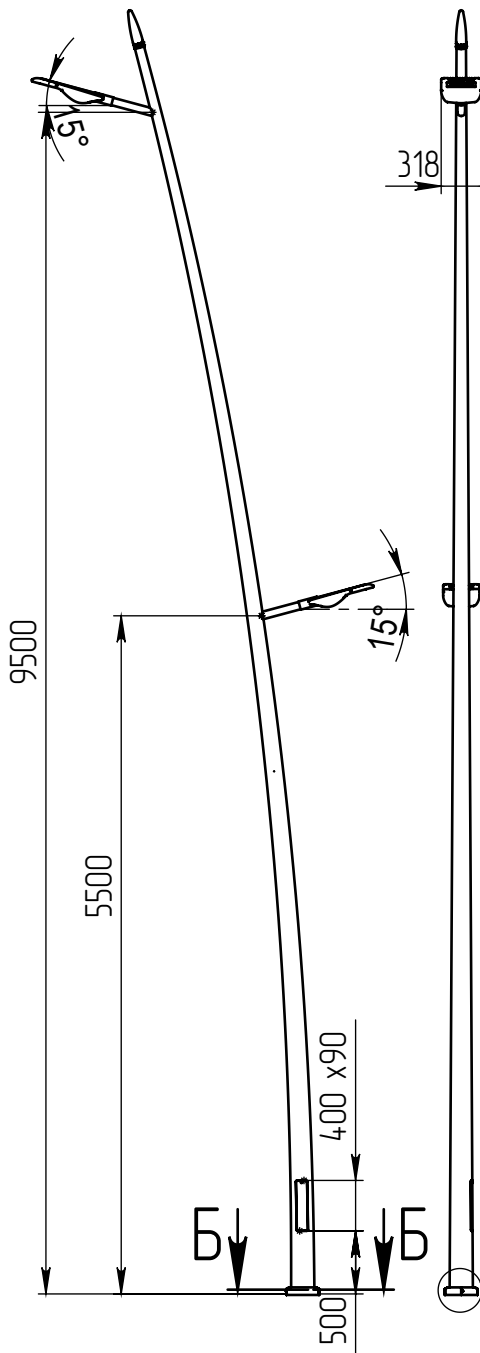

гедг-2-10(105)-6(60)-(К240-180-4x25)-ц+по

A (1 : 10)

Пика-150(10-х)-К80
Пика-300(10-х)-К80
заказывается отдельно

Светильник гедг-LED-105
(105Вт, 4000К, 14100/лм)
широкая асимметричная, 2 шт.

Б-Б (1 : 5)

4 отв. $\varnothing 25$

В (1 : 10)

Декоративный цоколь
BS-240(Д185)-по
заказывается отдельно

- 1 Размер для справок.
- 2 Возможны другие характеристики при заказе.
- 3 Масса указана без учета покрытия.
- 4 Покрытие Гор.Ц ГОСТ 9.307-89+порошковое окрашивание (уточняется при заказе).

гедг-2-10(105)-6(60)-(К240-180-4x25)-ц+по

Осветительный комплекс
для парков, площадей и др.

Лист	Масса	Масштаб
0	117.56	1:60
Лист:		Листов: 1

 **axyforma**