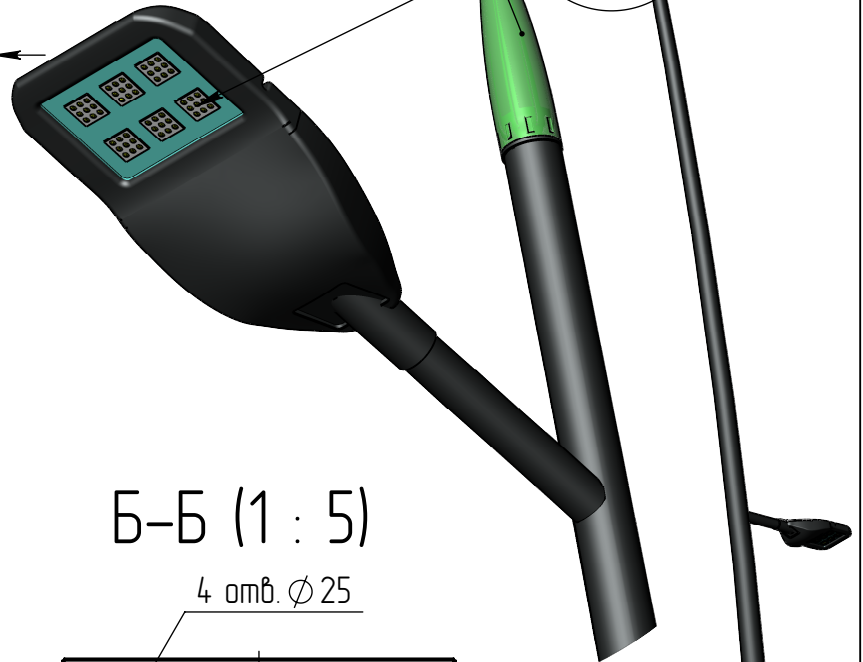

гедг-2-10(105)-6(60)-(К240-180-4x25)-ц+по

A (1 : 10)

Пика-150(10-х)-К80
Пика-300(10-х)-К80
заказывается отдельно

Светильник гедг-LED-105
(105Вт, 4000К, 14100/лм)
широкая асимметричная, 2 шт.

Б-Б (1 : 5)

4 отв. $\varnothing 25$

В (1 : 10)

Декоративный цоколь
BS-240(Д185)-по
заказывается отдельно

- 1 Размер для справок.
- 2 Возможны другие характеристики при заказе.
- 3 Масса указана без учета покрытия.
- 4 Покрытие Гор.Ц ГОСТ 9.307-89+порошковое окрашивание (уточняется при заказе).

гедг-2-10(105)-6(60)-(К240-180-4x25)-ц+по

Осветительный комплекс
для парков, площадей и др.

Лист	Масса	Масштаб
0	117.56	1:60
Лист:		Листов: 1

 **axyforma**