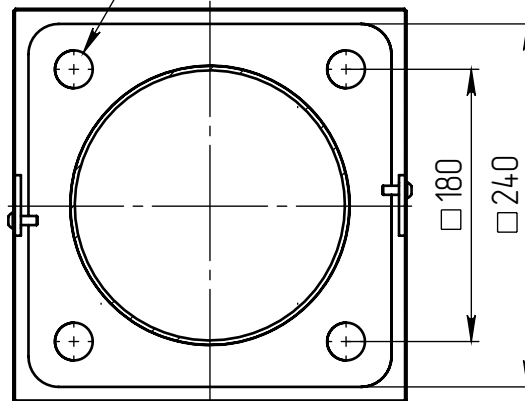

гедг-2-10(105)-6(60)-(К240-180-4x25)-ц+по

A (1 : 10)

Пика-150(10-х)-К80
Пика-300(10-х)-К80
заказывается отдельно

Светильник гедг-LED-105
(105Вт, 4000К, 14100/лм)
широкая асимметричная, 2 шт.

Б-Б (1 : 5)

4 отв. $\varnothing 25$

В (1 : 10)

Декоративный цоколь
BS-240(Д185)-по
заказывается отдельно

- 1 Размер для справок.
- 2 Возможны другие характеристики при заказе.
- 3 Масса указана без учета покрытия.
- 4 Покрытие Гор.Ц ГОСТ 9.307-89+порошковое окрашивание (уточняется при заказе).

гедг-2-10(105)-6(60)-(К240-180-4x25)-ц+по

Осветительный комплекс
для парков, площадей и др.

Лист	Масса	Масштаб
0	117.56	1:60
Лист:		Листов: 1

 **axyforma**