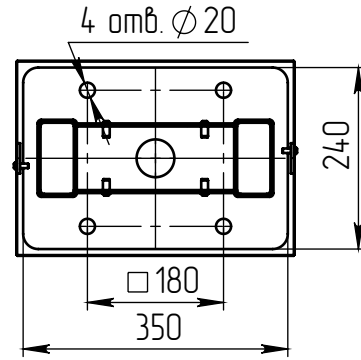

stella-1-5(56)-(K350x240x180-4x25)-ц+по

Перв. примен.

Справ. №

Подп. и дата

Инв. № дубл.

Взам. инв. №

Подп. и дата

Инв. № подл.

A-A (1 : 10)

Б (1 : 10)

Светильник
stella-LED-056-ША
(56Вт, 4000К, 7000 Лм
широкая асимметричная)
L=600 мм

Панель декоративная 3970x200
Заказывается отдельно

В (1 : 10)

Декоративный цоколь
BS-240x350(K310x100)-по
заказывается отдельно

- 1 Размер для справок.
- 2 Возможны другие характеристики при заказе.
- 3 Масса указана без учета покрытия.
- 4 Покрытие Гор.Ц ГОСТ 9.307-89+порошковое окрашивание (уточняется при заказе).

stella-1-5(56)-(K350x240x180-4x25)-ц+по