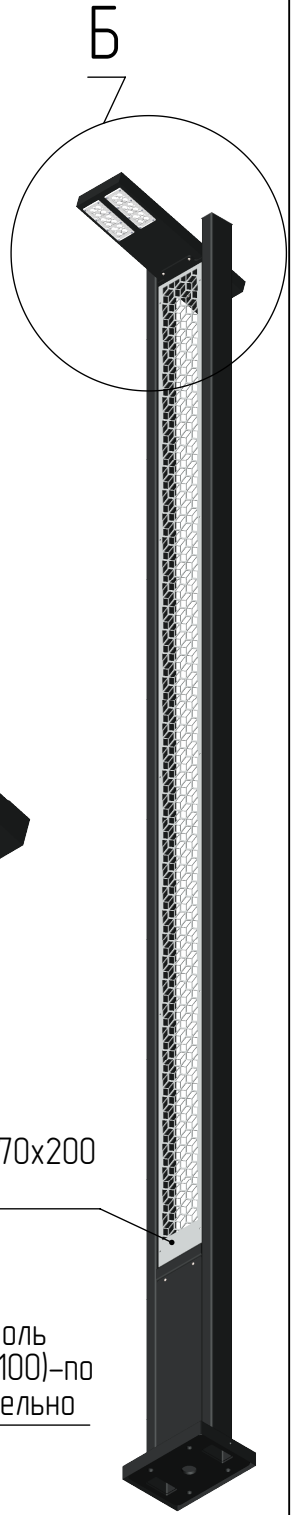

stella-1-5(56)-(K350x240x180-4x25)-ц+по

Перв. примен.

Справ. №

Подп. и дата

Инв. № дубл.

Взам. инв. №

Подп. и дата

Инв. № подл.

A-A (1 : 10)

Б (1 : 10)

Светильник
stella-LED-056-ША
(56Вт, 4000К, 7000 Лм
широкая асимметричная)
L=600 мм

Панель декоративная 3970x200
Заказывается отдельно

В (1 : 10)

Декоративный цоколь
BS-240x350(K310x100)-по
заказывается отдельно

- 1 Размер для справок.
- 2 Возможны другие характеристики при заказе.
- 3 Масса указана без учета покрытия.
- 4 Покрытие Гор.Ц ГОСТ 9.307-89+порошковое окрашивание (уточняется при заказе).

stella-1-5(56)-(K350x240x180-4x25)-ц+по