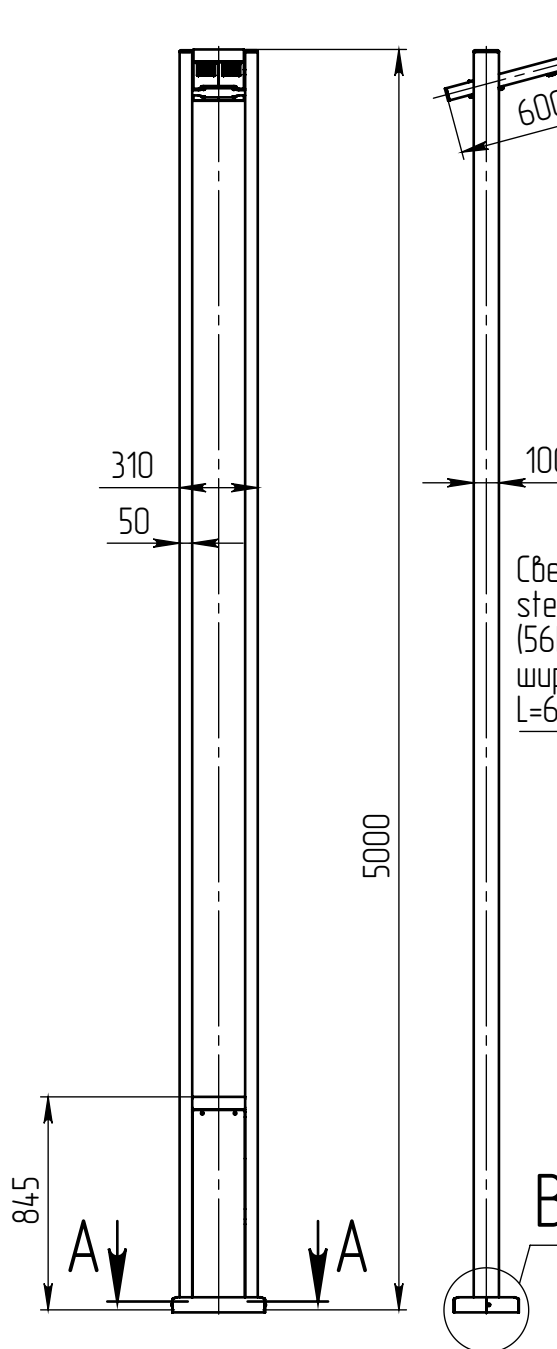

stella-1-5(56)-(K350x240x180-4x25)-ц+по

Перв. примен.

Справ. №

Подп. и дата

Инв. № дубл.

Взам. инв. №

Подп. и дата

Инв. № подл.

A-A (1 : 10)

Б (1 : 10)

Светильник
stella-LED-056-ША
(56Вт, 4000К, 7000 Лм
широкая асимметричная)
L=600 мм

Панель декоративная 3970x200
Заказывается отдельно

В (1 : 10)

Декоративный цоколь
BS-240x350(K310x100)-по
заказывается отдельно

- 1 Размер для справок.
- 2 Возможны другие характеристики при заказе.
- 3 Масса указана без учета покрытия.
- 4 Покрытие Гор.Ц ГОСТ 9.307-89+порошковое окрашивание (уточняется при заказе).

stella-1-5(56)-(K350x240x180-4x25)-ц+по