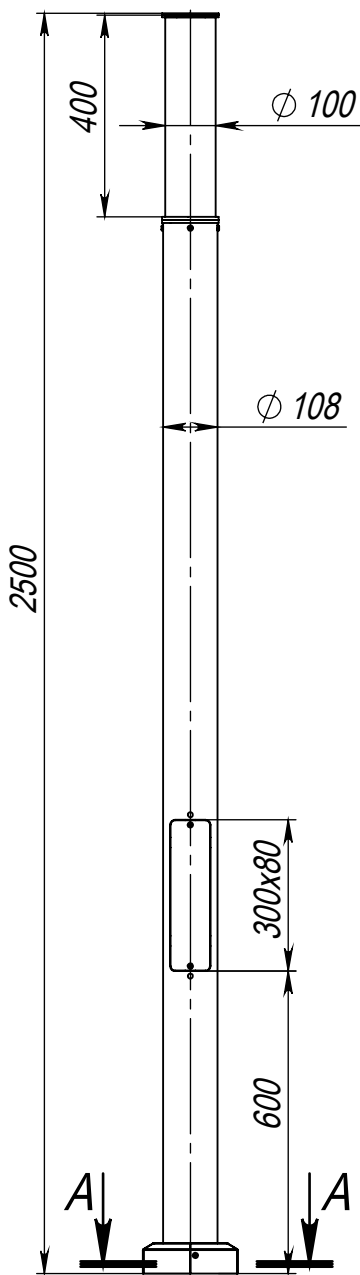

Луч(108)-2,5(50)L400-(К170-130-4x14)-ц+по

Перв. примен.

Справ. №

Подп. и дата

Инв. № дубл.

Взам. инв. №

Подп. и дата

Инв. № подл.

Светильник Луч-LED-050  
(50Вт, 4000К, 7000Лм  
круговая)

Светорассеивающий  
поликарбонат

A-A (1 : 5)

Ø 14  
4 ОТВ.

Декоративный цоколь  
BS 170(Д108)-по

заказывается отдельно

1. \*Размер для справок.
2. Возможны другие характеристики при заказе.
3. Масса указана без учета покрытия.
4. Покрытие Гор.Ц ГОСТ 9.307-89+порошковое окрашивание (уточняется при заказе).

Луч(108)-2,5(50)L400-(К170-130-4x14)-ц+по

Осветительный комплекс  
для парков, площадей и пр.

Лит.      Масса      Масштаб

23.67      1:15

Лист:      Листов: 1

 axyforma