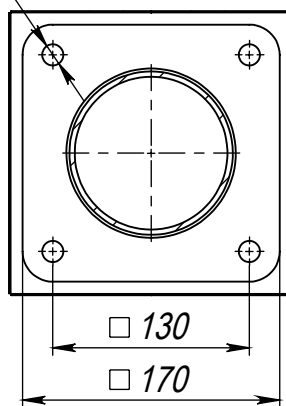

Луч(108)-2,5(50)L400-(К170-130-4x14)-ц+по

Перв. примен.

Справ. №

Подп. и дата

Инв. № дубл.

Взам. инв. №

Подп. и дата

Инв. № подл.

Светильник Луч-LED-050  
(50Вт, 4000К, 7000Лм  
круговая)

Светорассеивающий  
поликарбонат

A-A (1 : 5)

Ø 14  
4 ОТВ.

Декоративный цоколь  
BS 170(Д108)-по

заказывается отдельно

1. \*Размер для справок.
2. Возможны другие характеристики при заказе.
3. Масса указана без учета покрытия.
4. Покрытие Гор.Ц ГОСТ 9.307-89+порошковое окрашивание (уточняется при заказе).

Луч(108)-2,5(50)L400-(К170-130-4x14)-ц+по

Осветительный комплекс  
для парков, площадей и пр.

Лит.      Масса      Масштаб

23.67      1:15

Лист:      Листов: 1

 axyforma