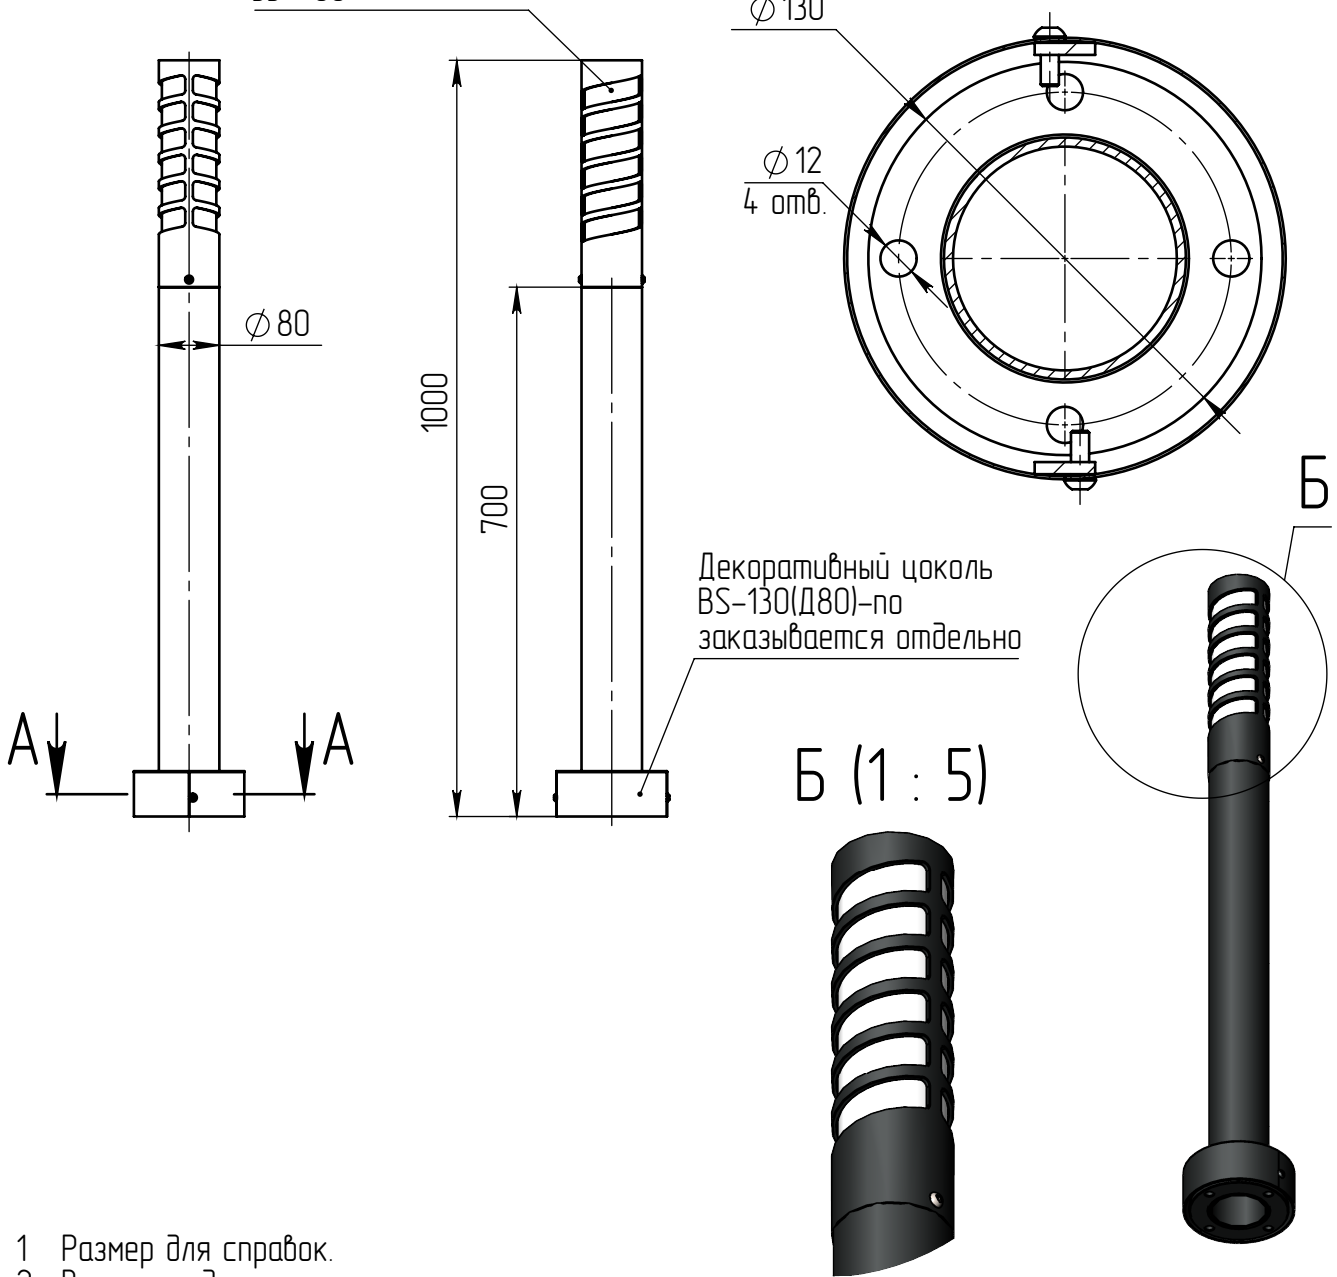

ova-1-1(5)-(K130-110-4x14)-ц+по

Перв. примен.

Справ. №

Светильник
ova-LED-005
(5Вт, 4000К, 600Лм)
55°-60°

A-A (1 : 2.5)

Декоративный цоколь
BS-130(D80)-по
заказывается отдельно

Б (1 : 5)

- 1 Размер для справок.
- 2 Возможны другие характеристики при заказе.
- 3 Масса указана без учета покрытия.
- 4 Покрытие Гор.Ц ГОСТ 9.307-89+порошковое окрашивание (уточняется при заказе).

Подп. и дата

Инв. № дубл.

Взам. инв. №

Подп. и дата

Инв. № подл.

ova-1-1(5)-(K130-110-4x14)-ц+по

Изм.	Лист	№ докум.	Подп.	Дата
Разраб.		Пилюженкова		07.07.2021
Пров.		Гуреев		
Т. контр.				
Гл. констр.				
Н. контр.				
Утв.				

Осветительный комплекс
для парков, площадей и др.

Лит.	Масса	Масштаб
0	6.10	1:10
Лист:		Листов: 1

Шифр:

Копировал

Формат А4

Файл: ova-1-1(5)-(K130-110-4x14)-ц+по