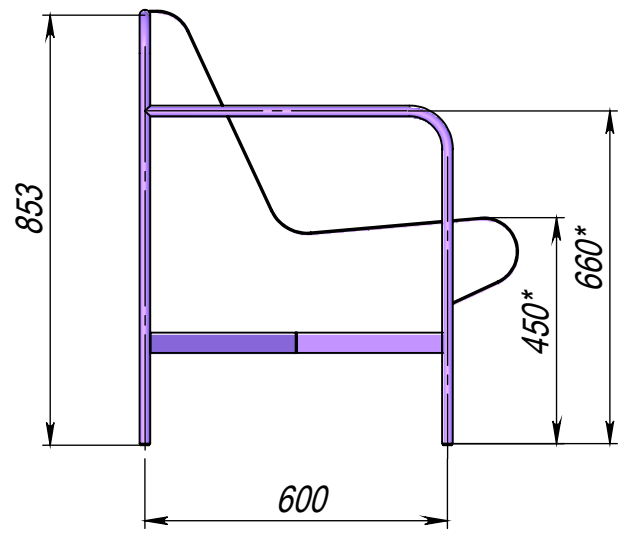

Перв. примен.
Справ. №

Стул Armchair-violet

Подп. и дата
Инв. № дубл.
Взам. инв. №
Подп. и дата
Инв. № подл.

- *Размер для справок.
- Возможны другие характеристики при заказе.
- Масса указана без учета покрытия.
- Покрытие: Порошковое окрашивание. Возможность выбора цвета по шкале RAL.

Стул Armchair-violet

Стул

Лит.	Масса	Масштаб
	23.43	1:15
Лист:	Листов: 1	