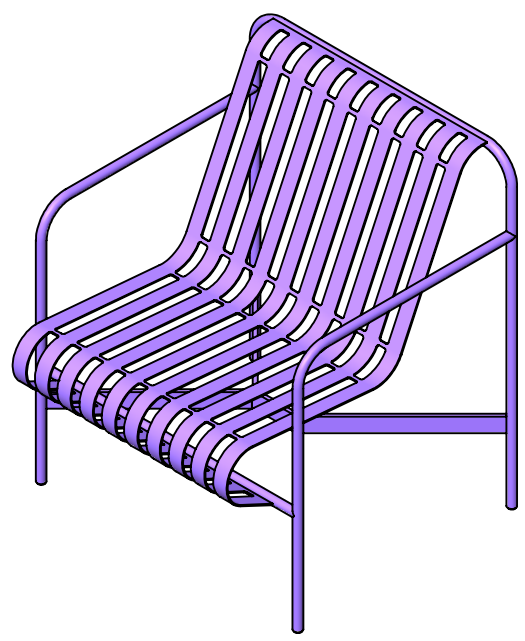

Перв. примен.
Справ. №

Стул Armchair-violet

Подп. и дата
Инв. № дубл.
Взам. инв. №
Подп. и дата
Инв. № подл.

- *Размер для справок.
- Возможны другие характеристики при заказе.
- Масса указана без учета покрытия.
- Покрытие: Порошковое окрашивание. Возможность выбора цвета по шкале RAL.

Стул Armchair-violet

Стул

Лит.	Масса	Масштаб
	23.43	1:15
Лист:	Листов: 1	