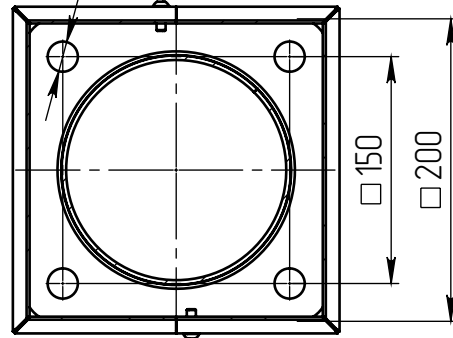

тога-1-7(60)-(К200-150-4х20)-ц+по

Перв. примен.

Справ. №

Подп. и дата

Инв. № дубл.

Взам. инв. №

Подп. и дата

Инв. № подл.

A (1 : 10)

Светильник toга-LED-060  
(60Вт, 4000К, 7800Лм,  
широкая асимметричная)

Б-Б (1 : 5)

4 отв.  $\phi 20$

В (1 : 10)

Декоративный цоколь  
BS-200(Д152)-по  
заказывается отдельно

- 1 Размер для справок.
- 2 Возможны другие характеристики при заказе.
- 3 Масса указана без учета покрытия.
- 4 Покрытие Гор.Ц ГОСТ 9.307-89+порошковое окрашивание (уточняется при заказе).