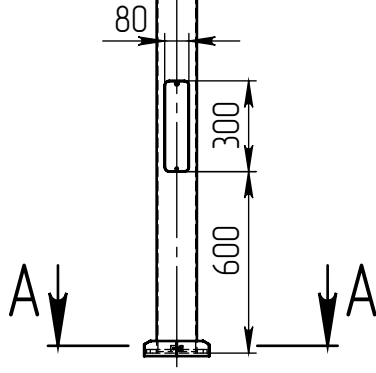

mir-a-1-4(45)-(K200-150-4x25)-ц+по

Перв. примен.

Справ. №

Подп. и дата

Инв. № дубл.

Взам. инв. №

Подп. и дата

Инв. № подл.

1220

Прожектор сопа-LED-045  
(45Вт, 4000К, 4165/лм, 60°)  
Имеет регулировку по наклону

4000

2878

Ø 133

A-A (1 : 5)

4 отв. Ø 25

Б (1 : 10)

Декоративный цоколь BS-200(Д133)-по заказывается отдельно

- 1 Размер для справок.
- 2 Возможны другие характеристики при заказе.
- 3 Масса указана без учета покрытия.
- 4 Покрытие Гор.Ц ГОСТ 9.307-89+порошковое окрашивание (уточняется при заказе).