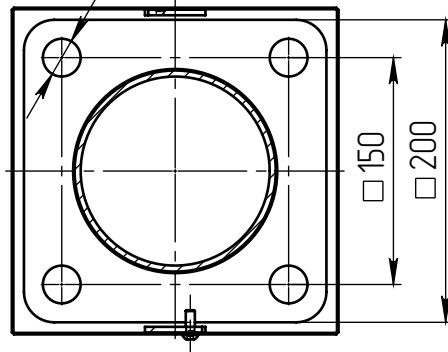

1220

Прожектор сопа-LED-045  
(45Вт, 4000К, 4165/лм, 60°)  
Имеет регулировку по наклону

4000

2878

Ø 133

A-A (1 : 5)

4 отв. Ø 25

Б (1 : 10)

Декоративный цоколь BS-200(Д133)-по заказывается отдельно

- 1 Размер для справок.
- 2 Возможны другие характеристики при заказе.
- 3 Масса указана без учета покрытия.
- 4 Покрытие Гор.Ц ГОСТ 9.307-89+порошковое окрашивание (уточняется при заказе).