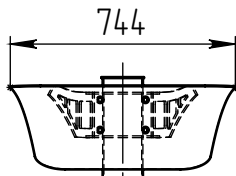

mir-a-1-4(45)-(K200-150-4x25)-ц+по

Перв. примен.

Справ. №

Подп. и дата

Инв. № дубл.

Взам. инв. №

Подп. и дата

Инв. № подл.

1220

Прожектор сопа-LED-045  
(45Вт, 4000К, 4165/лм, 60°)  
Имеет регулировку по наклону

4000

2878

Ø 133

A-A (1 : 5)

4 отв. Ø 25

Б (1 : 10)

Декоративный цоколь BS-200(Д133)-по заказывается отдельно

- 1 Размер для справок.
- 2 Возможны другие характеристики при заказе.
- 3 Масса указана без учета покрытия.
- 4 Покрытие Гор.Ц ГОСТ 9.307-89+порошковое окрашивание (уточняется при заказе).