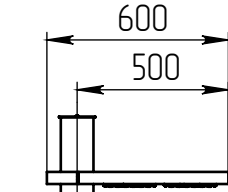

triga-1-4(56)-(K200x150-4x20)-ц+по

A (1 : 10)

A

Светильник  
triga-LED-056-ША  
(56Вт, 4000К, 7000Лм  
широкая асимметричная)  
L=600мм

Б-Б (1 : 5)

4 отв. Ø 20

B (1 : 10)

Декоративный цоколь  
BS-200(Д108)-по  
заказывается отдельно

- 1 Размер для справок.
- 2 Возможны другие характеристики при заказе.
- 3 Масса указана без учета покрытия.
- 4 Покрытие Гор.Ц ГОСТ 9.307-89+порошковое окрашивание (уточняется при заказе).

triga-1-4(56)-(K200x150-4x20)-ц+по

Осветительный комплекс  
для парков, площадей и др.

Лист	Масса	Масштаб
0	44.67	1:25
Лист:		Листов: 1

axyforma

Файл: triga-1-4(56)-(K200x150-4x20)-ц+по