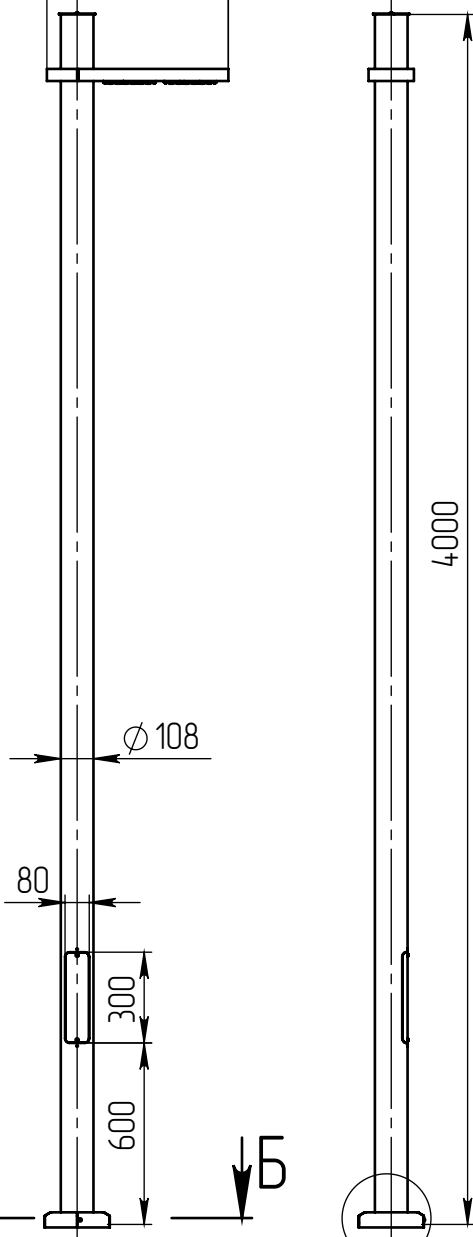

triga-1-4(56)-(K200x150-4x20)-ц+по

A (1 : 10)

A

Светильник  
triga-LED-056-ША  
(56Вт, 4000К, 7000Лм  
широкая асимметричная)  
L=600мм

Б-Б (1 : 5)

4 отв. Ø 20

B (1 : 10)

Декоративный цоколь  
BS-200(Д108)-по  
заказывается отдельно

- 1 Размер для справок.
- 2 Возможны другие характеристики при заказе.
- 3 Масса указана без учета покрытия.
- 4 Покрытие Гор.Ц ГОСТ 9.307-89+порошковое окрашивание (уточняется при заказе).

triga-1-4(56)-(K200x150-4x20)-ц+по

Осветительный комплекс  
для парков, площадей и др.

Лист	Масса	Масштаб
0	44.67	1:25
Лист:		Листов: 1

axyforma

Файл: triga-1-4(56)-(K200x150-4x20)-ц+по