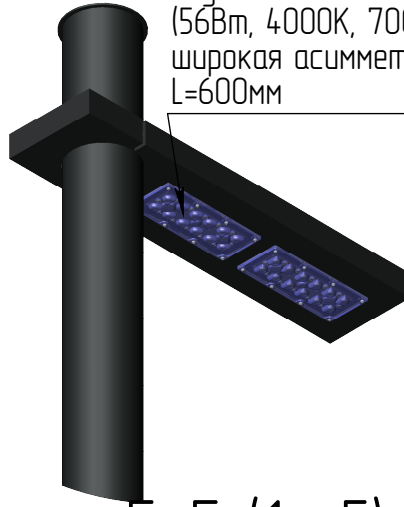

triga-1-4(56)-(K200x150-4x20)-ц+по

A (1 : 10)

A

Светильник  
triga-LED-056-ША  
(56Вт, 4000К, 7000Лм  
широкая асимметричная)  
L=600мм

Б-Б (1 : 5)

4 отв. Ø 20

B (1 : 10)

Декоративный цоколь  
BS-200(Д108)-по  
заказывается отдельно

- 1 Размер для справок.
- 2 Возможны другие характеристики при заказе.
- 3 Масса указана без учета покрытия.
- 4 Покрытие Гор.Ц ГОСТ 9.307-89+порошковое окрашивание (уточняется при заказе).

triga-1-4(56)-(K200x150-4x20)-ц+по