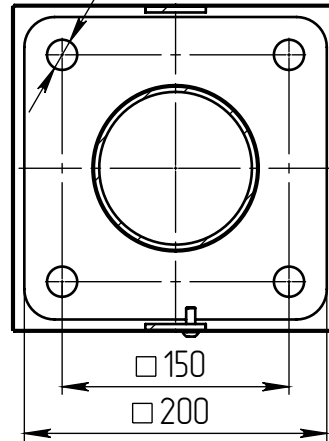

triga-1-4(56)-(K200x150-4x20)-ц+по

A (1 : 10)

A

Светильник  
triga-LED-056-ША  
(56Вт, 4000К, 7000Лм  
широкая асимметричная)  
L=600мм

Б-Б (1 : 5)

4 отв. Ø 20

B (1 : 10)

Декоративный цоколь  
BS-200(Д108)-по  
заказывается отдельно

- 1 Размер для справок.
- 2 Возможны другие характеристики при заказе.
- 3 Масса указана без учета покрытия.
- 4 Покрытие Гор.Ц ГОСТ 9.307-89+порошковое окрашивание (уточняется при заказе).

triga-1-4(56)-(K200x150-4x20)-ц+по

Осветительный комплекс  
для парков, площадей и др.

Лист	Масса	Масштаб
0	44.67	1:25
Лист:		Листов: 1

axyforma

Файл: triga-1-4(56)-(K200x150-4x20)-ц+по