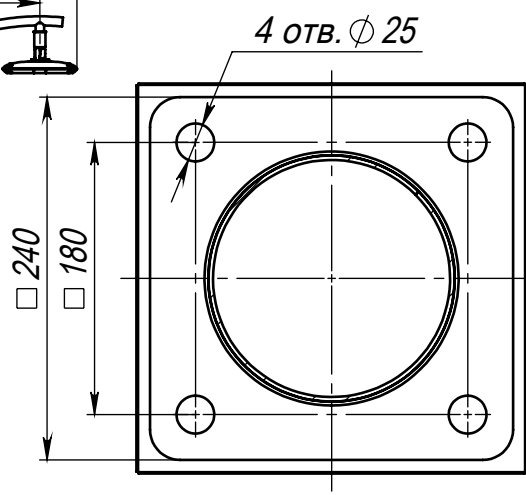

варио-1-8(100)-4000К-(К240-180-4x25)-ц+по

Перв. примен.

Справ. №

Подп. и дата

Инв. № дубл.

Взам. инв. №

Подп. и дата

Инв. № подл.

A-A (1 : 5)

B (1 : 20)

Светильник vario-LED-100
(100Вт, 4000К, 12000Лм,
широкая асимметричная)

B (1 : 10)

Декоративный цоколь
BS-240(Д160)-по
заказывается отдельно

- 1 Размер для справок.
- 2 Возможны другие характеристики при заказе.
- 3 Масса указана без учета покрытия.
- 4 Покрытие Гор.Ц ГОСТ 9.307-89+порошковое окрашивание (уточняется при заказе).

варио-1-8(100)-4000К-(К240-180-4x25)-ц+по

Изм.	Лист	№ докум.	Подп.	Дата
Разраб.				
Пров.				
Т. контр.				
Н. контр.				
Утв.				

Осветительный комплекс
для парков, площадей и др.

Лит.	Масса	Масштаб
	99.03	1:50
Лист:		Листов: 1