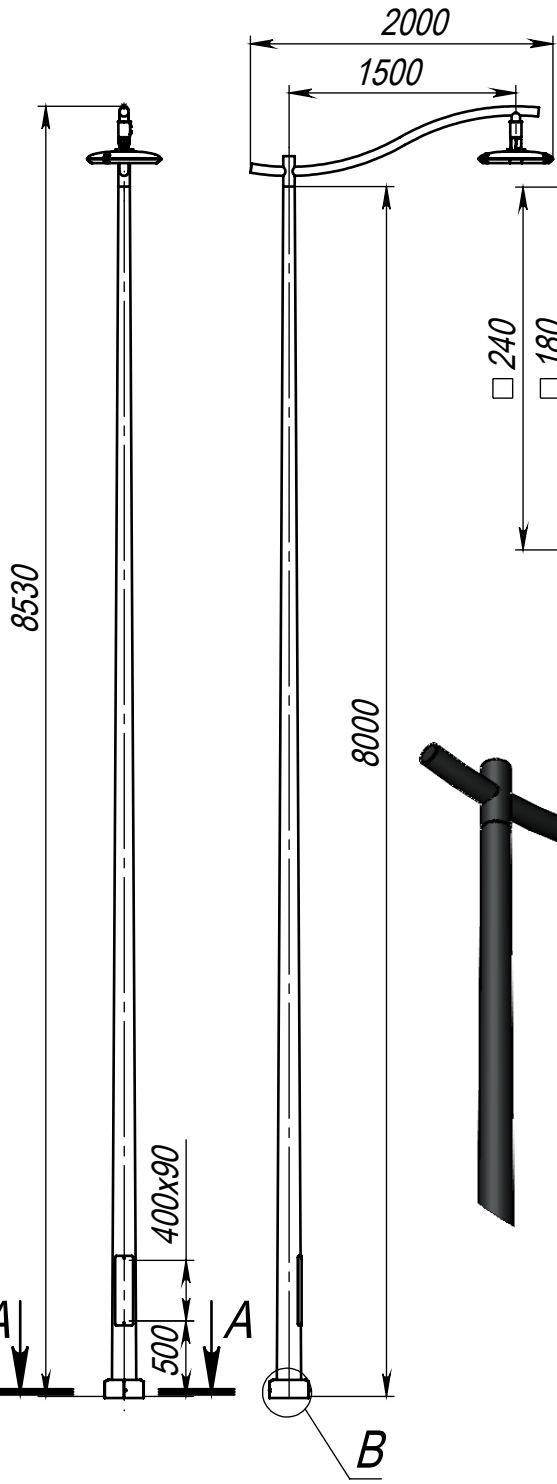

варио-1-8(100)-4000К-(К240-180-4x25)-ц+по

Перв. примен.

Справ. №

Подп. и дата

Инв. № дубл.

Взам. инв. №

Подп. и дата

Инв. № подл.

A-A (1 : 5)

B (1 : 20)

Светильник vario-LED-100
(100Вт, 4000К, 12000Лм,
широкая асимметричная)

B (1 : 10)

Декоративный цоколь
BS-240(Д160)-по
заказывается отдельно

- 1 Размер для справок.
- 2 Возможны другие характеристики при заказе.
- 3 Масса указана без учета покрытия.
- 4 Покрытие Гор.Ц ГОСТ 9.307-89+порошковое окрашивание (уточняется при заказе).

варио-1-8(100)-4000К-(К240-180-4x25)-ц+по

Изм.	Лист	№ докум.	Подп.	Дата
Разраб.				
Пров.				
Т. контр.				
Н. контр.				
Утв.				

Осветительный комплекс
для парков, площадей и др.

Лит.	Масса	Масштаб
	99.03	1:50
Лист:		Листов: 1