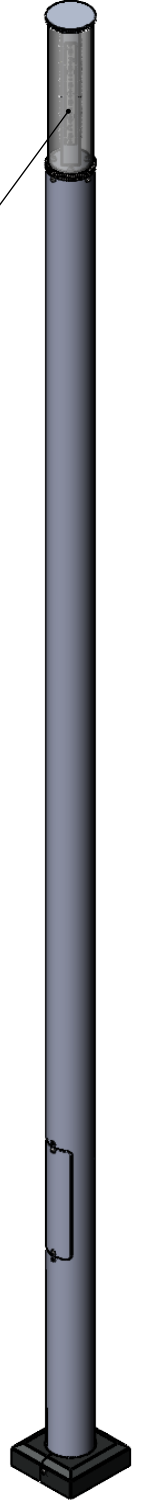

Луч(108)-4,0(50)L400-4000К-(К170-130-4x14)-ц+по

Перв. примен.

Справ. №

Подп. и дата

Инв. № дубл.

Взам. инв. №

Подп. и дата

Инв. № подл.

Светильник Луч-LED-050  
(50Вт, 4000К, 7000Лм  
круговая)

Светорассеивающий  
поликарбонат

Б (1 : 5)

Декоративный цоколь  
BS 170(Д108)-по  
заказывается отдельно

- \*Размер для справок.
- Возможны другие характеристики при заказе.
- Масса указана без учета покрытия.
- Покрытие Гор.Ц ГОСТ 9.307-89+порошковое окрашивание (уточняется при заказе).

Луч(108)-4,0(50)L400-4000К-(К170-130-4x14)-ц+по

Изм.	Лист	№ докум.	Подп.	Дата
Разраб.				
Пров.				
Т. контр.				
Н. контр.				
Утв.				

Осветительный комплекс  
для парков, площадей и пр.

Лит.	Масса	Масштаб
	36.62	1:15
Лист: 1		Листов: 1