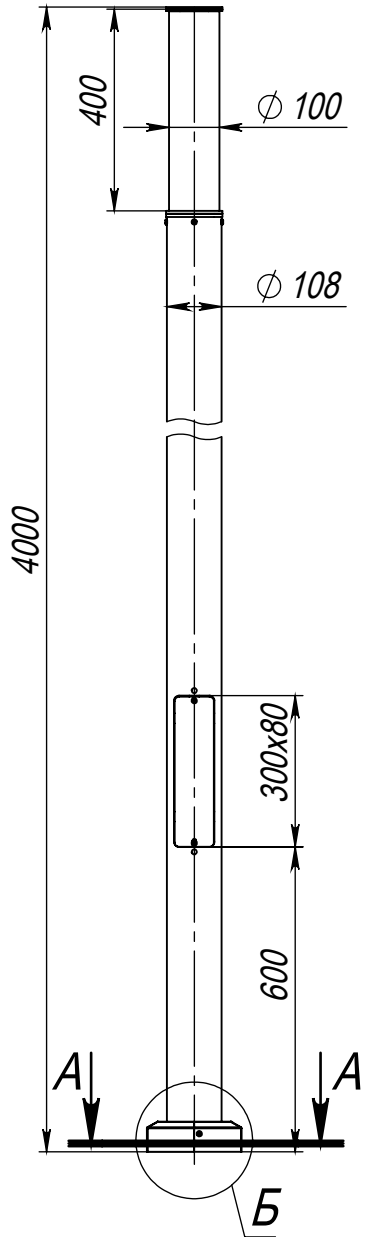

Луч(108)-4,0(50)L400-4000К-(К170-130-4x14)-ц+по

Перв. примен.

Справ. №

Подп. и дата

Инв. № дубл.

Взам. инв. №

Подп. и дата

Инв. № подл.

Светильник Луч-LED-050  
(50Вт, 4000К, 7000Лм  
круговая)

Светорассеивающий  
поликарбонат

Б (1 : 5)

Декоративный цоколь  
BS 170(Д108)-по  
заказывается отдельно

- \*Размер для справок.
- Возможны другие характеристики при заказе.
- Масса указана без учета покрытия.
- Покрытие Гор.Ц ГОСТ 9.307-89+порошковое окрашивание (уточняется при заказе).

Луч(108)-4,0(50)L400-4000К-(К170-130-4x14)-ц+по

Изм.	Лист	№ докум.	Подп.	Дата
Разраб.				
Пров.				
Т. контр.				
Н. контр.				
Утв.				

Осветительный комплекс  
для парков, площадей и пр.

Лит.	Масса	Масштаб
	36.62	1:15
Лист: 1		Листов: 1