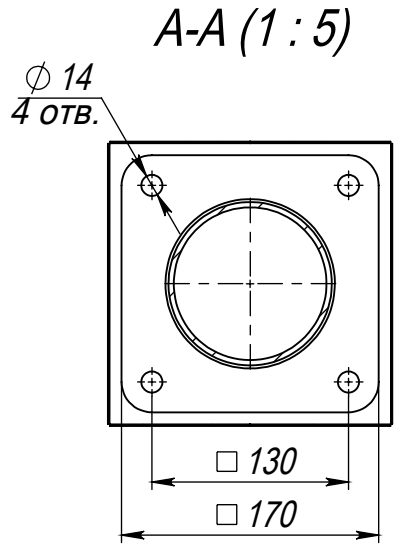

Луч(108)-4,0(50)L400-4000К-(К170-130-4x14)-ц+по

Перв. примен.

Справ. №

Подп. и дата

Инв. № дубл.

Взам. инв. №

Подп. и дата

Инв. № подл.

Светильник Луч-LED-050  
(50Вт, 4000К, 7000Лм  
круговая)

Светорассеивающий  
поликарбонат

Б (1 : 5)

Декоративный цоколь  
BS 170(Д108)-по  
заказывается отдельно

- \*Размер для справок.
- Возможны другие характеристики при заказе.
- Масса указана без учета покрытия.
- Покрытие Гор.Ц ГОСТ 9.307-89+порошковое окрашивание (уточняется при заказе).

Луч(108)-4,0(50)L400-4000К-(К170-130-4x14)-ц+по

Изм.	Лист	№ докум.	Подп.	Дата
Разраб.				
Пров.				
Т. контр.				
Н. контр.				
Утв.				

Осветительный комплекс  
для парков, площадей и пр.

Лит.	Масса	Масштаб
	36.62	1:15
Лист: 1		Листов: 1