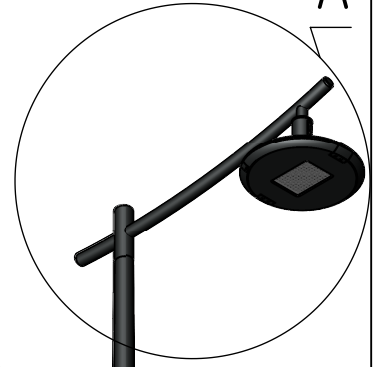

00+1-(4)X4-130-04X14)-(0)5-1-0300

A (1 : 15)

Светильник агса-LED-040  
(40Вт, 4000К, 4800Лм,  
широкая асимметричная)

Б-Б (1 : 5)

В (1 : 10)

Декоративный цоколь  
BS-170(D128)-по  
заказывается отдельно

- 1 Размер для справок.
- 2 Возможны другие характеристики при заказе.
- 3 Масса указана без учета покрытия.
- 4 Покрытие Гор.Ц ГОСТ 9.307-89+порошковое окрашивание (уточняется при заказе).

агса-1-5(40)-(К170-130-4x14)-ц+по

Осветительный комплекс  
для парков, площадей и др.

Лист	Масса	Масштаб
0	60.10	1:40
Лист:		Листов: 1

axyforma

Перв. примен.

Справ. №

Подп. и дата

Инв. № дубл.