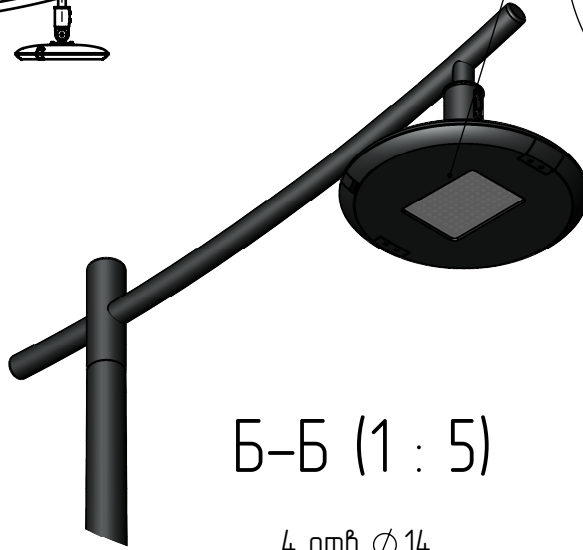

00+1-(4)X4-130-04X14)-(0)5-1-0300

A (1 : 15)

Светильник агса-LED-040  
(40Вт, 4000К, 4800Лм,  
широкая асимметричная)

Б-Б (1 : 5)

В (1 : 10)

Декоративный цоколь  
BS-170(D128)-по  
заказывается отдельно

- 1 Размер для справок.
- 2 Возможны другие характеристики при заказе.
- 3 Масса указана без учета покрытия.
- 4 Покрытие Гор.Ц ГОСТ 9.307-89+порошковое окрашивание (уточняется при заказе).

агса-1-5(40)-(К170-130-4x14)-ц+по

Осветительный комплекс  
для парков, площадей и др.

Лист	Масса	Масштаб
0	60.10	1:40
Лист:		Листов: 1

axyforma

Перв. примен.

Справ. №

Подп. и дата

Инв. № дубл.