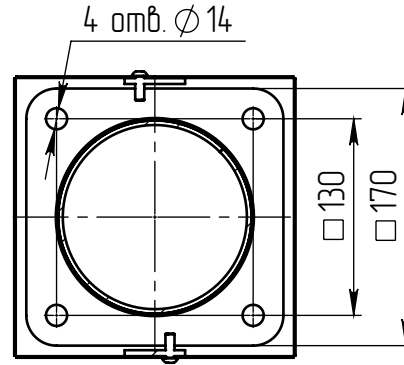

00+1-(4)X4-130-04X14)-(0)5-1-0300

A (1 : 15)

Светильник агса-LED-040  
(40Вт, 4000К, 4800Лм,  
широкая асимметричная)

Б-Б (1 : 5)

В (1 : 10)

Декоративный цоколь  
BS-170(D128)-по  
заказывается отдельно

- 1 Размер для справок.
- 2 Возможны другие характеристики при заказе.
- 3 Масса указана без учета покрытия.
- 4 Покрытие Гор.Ц ГОСТ 9.307-89+порошковое окрашивание (уточняется при заказе).

агса-1-5(40)-(К170-130-4x14)-ц+по

Осветительный комплекс  
для парков, площадей и др.

Лист	Масса	Масштаб
0	60.10	1:40
Лист:		Листов: 1

axyforma

Перв. примен.

Справ. №

Подп. и дата

Инв. № дубл.