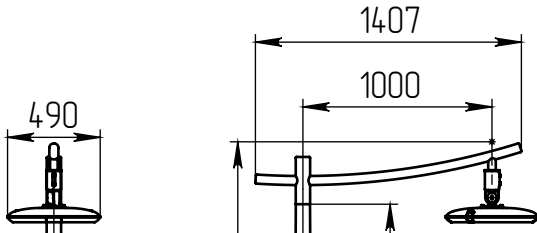

00+1-(4)X4-130-04X14)-(0)5-1-0300

A (1 : 15)

Светильник агса-LED-040  
(40Вт, 4000К, 4800Лм,  
широкая асимметричная)

Б-Б (1 : 5)

В (1 : 10)

Декоративный цоколь  
BS-170(D128)-по  
заказывается отдельно

- 1 Размер для справок.
- 2 Возможны другие характеристики при заказе.
- 3 Масса указана без учета покрытия.
- 4 Покрытие Гор.Ц ГОСТ 9.307-89+порошковое окрашивание (уточняется при заказе).

агса-1-5(40)-(К170-130-4x14)-ц+по

Осветительный комплекс  
для парков, площадей и др.

Лист	Масса	Масштаб
0	60.10	1:40
Лист:		Листов: 1

axyforma

Перв. примен.

Справ. №

Подп. и дата

Инв. № дубл.