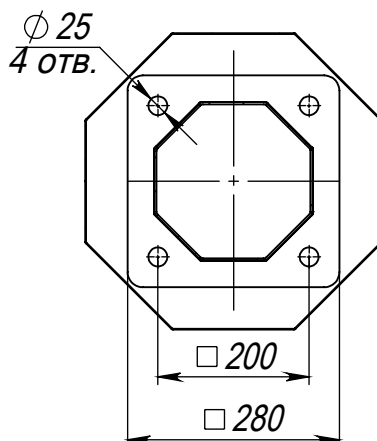

Antiqua-2-7(60)-3000K-(K280-200-4x25)-ц+по

Светильник Antiqua-LED-060
(60Вт, 3000К, 9000Лм), 2 шт.

Перв. примен.

Справ. №

A-A (1 : 10)

Декоративный цоколь
Восьмигранный цоколь BS 280(210)-по
заказывается отдельно

- *Размер для справок.
- Возможны другие характеристики при заказе.
- Масса указана без учета покрытия.
- Покрытие: Гор.Цинк + порошковое окрашивание (уточняется при заказе).

Antiqua-2-7(60)-3000K-(K280-200-4x25)-ц+по

Подп. и дата

Инв. № подл.

Изм.	Лист	№ докум.	Подп.	Дата
Разраб.				
Пров.				
Т. контр.				
Н. контр.				
Утв.				

Шифр:

Копировал

Формат А4

Файл: эскиз_Antiqua-2-7(60)-3000K-(K280-200-4x25)-ц+по