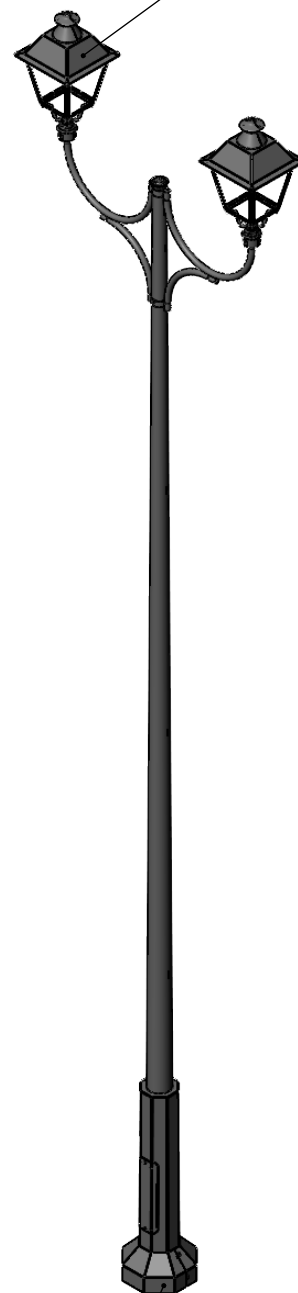

Antiqua-2-7(60)-3000K-(K280-200-4x25)-ц+по

Светильник Antiqua-LED-060
(60Вт, 3000К, 9000Лм), 2 шт.

Перв. примен.

Справ. №

A-A (1 : 10)

Декоративный цоколь
Восьмигранный цоколь BS 280(210)-по
заказывается отдельно

- *Размер для справок.
- Возможны другие характеристики при заказе.
- Масса указана без учета покрытия.
- Покрытие: Гор.Цинк + порошковое окрашивание (уточняется при заказе).

Antiqua-2-7(60)-3000K-(K280-200-4x25)-ц+по

Осветительный комплекс
для парков, площадей и пр.

Лит. Масса Масштаб

97.02 1:25

Лист: Листов: 1

axyforma

Подп. и дата

Инв. № дубл.

Взам. инв. №

Подп. и дата

Инв. № подл.

Изм.	Лист	№ докум.	Подп.	Дата
Разраб.				
Пров.				
Т. контр.				
Н. контр.				
Утв.				

Шифр:

Копировал

Формат А4

Файл: эскиз_Antiqua-2-7(60)-3000K-(K280-200-4x25)-ц+по