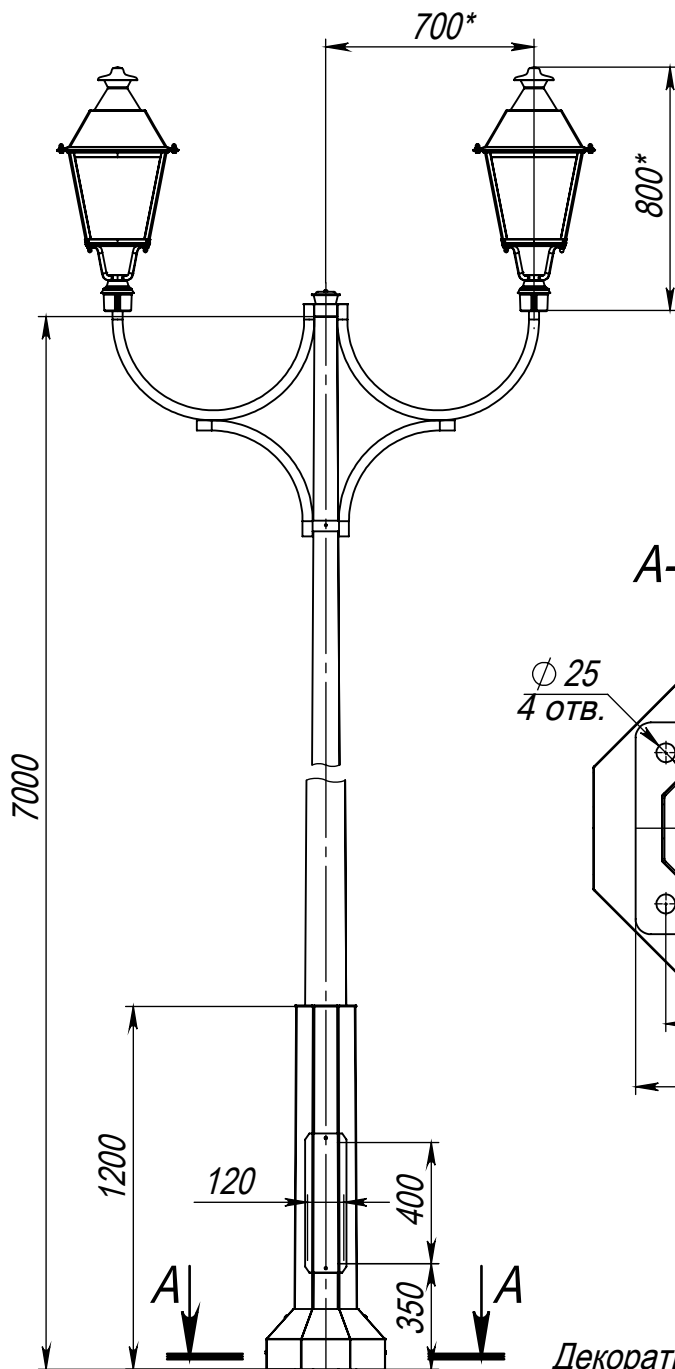

Antiqua-2-7(60)-3000K-(K280-200-4x25)-ц+по

Светильник Antiqua-LED-060
(60Вт, 3000К, 9000Лм), 2 шт.

Перв. примен.

Справ. №

A-A (1 : 10)

Декоративный цоколь
Восьмигранный цоколь BS 280(210)-по
заказывается отдельно

- *Размер для справок.
- Возможны другие характеристики при заказе.
- Масса указана без учета покрытия.
- Покрытие: Гор.Цинк + порошковое окрашивание (уточняется при заказе).

Antiqua-2-7(60)-3000K-(K280-200-4x25)-ц+по

Осветительный комплекс
для парков, площадей и пр.

Лит. Масса Масштаб

97.02 1:25

Лист: Листов: 1

axyforma

Подп. и дата

Инв. № дубл.

Взам. инв. №

Подп. и дата

Инв. № подл.

Изм.	Лист	№ докум.	Подп.	Дата
Разраб.				
Пров.				
Т. контр.				
Н. контр.				
Утв.				

Шифр:

Копировал

Формат А4

Файл: эскиз_Antiqua-2-7(60)-3000K-(K280-200-4x25)-ц+по