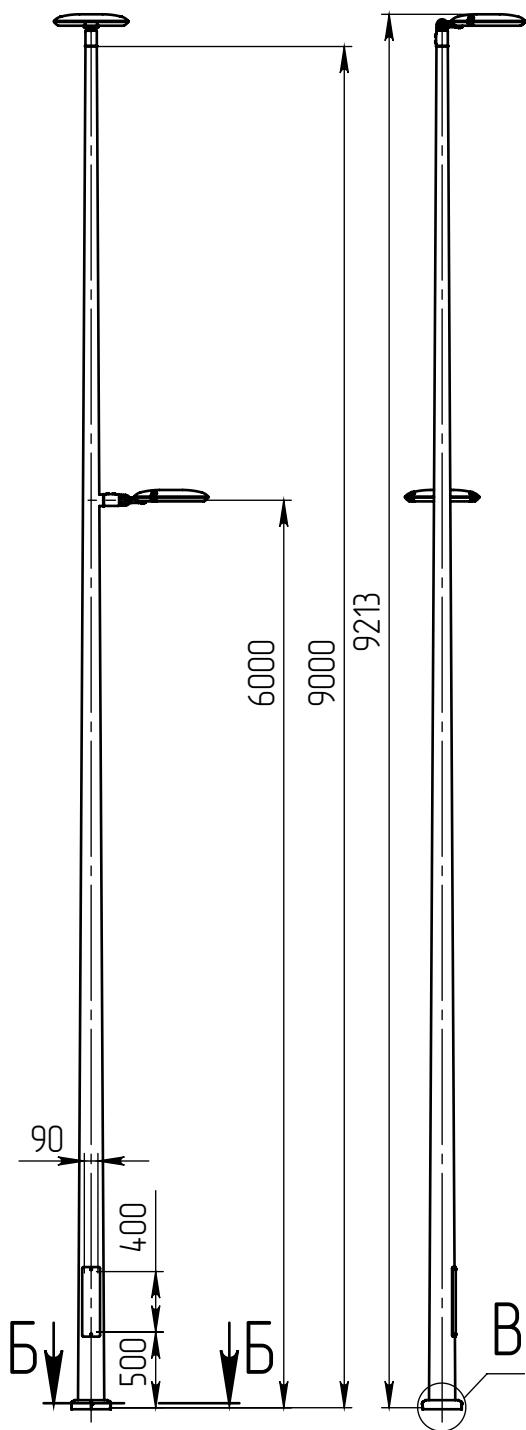

гор-2-9(100)-6(60)-(K240-180-4x25)-ц+по

A (1 : 10)

Светильник гор-LED-100
(100Вт, 4000К, 12000Лм,
широкая асимметричная)

Светильник гор-LED-060
(60Вт, 4000К, 7800Лм,
широкая асимметричная)

Б-Б (1 : 5)

B (1 : 10)

Декоративный цоколь
BS-240(Д174)-по
заказывается отдельно

- 1 Размер для справок.
- 2 Возможны другие характеристики при заказе.
- 3 Масса указана без учета покрытия.
- 4 Покрытие Гор.Ц ГОСТ 9.307-89+порошковое окрашивание (уточняется при заказе).

гор-2-9(100)-6(60)-(K240-180-4x25)-ц+по

Перв. примен.
Справ. №

Подп. и дата
Инв. № дубл.
Взам. инв. №
Подп. и дата
Инв. № подл.

Изм.	Лист	№ докум.	Подп.	Дата
Разраб.		Пилюженкова		13.07.2021
Пров.		Гуреев		
Т. контр.				
Гл. констр.				
Н. контр.				
Утв.				

Осветительный комплекс
для парков, площадей и др.

Лит.	Масса	Масштаб
0	112.35	1:50
Лист:		Листов: 1

Файл: гор-2-9(100)-6(60)-(K240-180-4x25)-ц+по