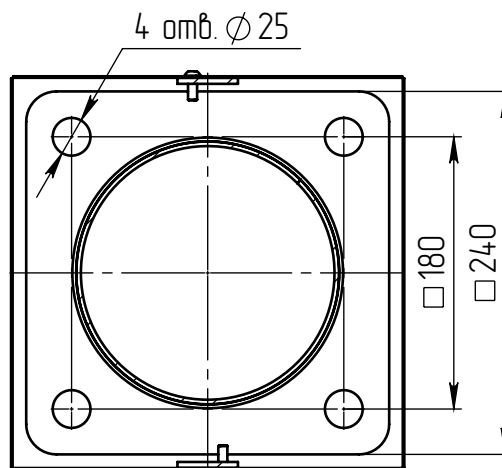

гор-2-9(100)-6(60)-(K240-180-4x25)-ц+по

A (1 : 10)

Светильник гор-LED-100
(100Вт, 4000К, 12000Лм,
широкая асимметричная)

Светильник гор-LED-060
(60Вт, 4000К, 7800Лм,
широкая асимметричная)

Б-Б (1 : 5)

B (1 : 10)

Декоративный цоколь
BS-240(Д174)-по
заказывается отдельно

- 1 Размер для справок.
- 2 Возможны другие характеристики при заказе.
- 3 Масса указана без учета покрытия.
- 4 Покрытие Гор.Ц ГОСТ 9.307-89+порошковое окрашивание (уточняется при заказе).

гор-2-9(100)-6(60)-(K240-180-4x25)-ц+по

Перв. примен.
Справ. №

Подп. и дата
Инв. № дубл.
Взам. инв. №
Подп. и дата
Инв. № подл.

Изм.	Лист	№ докум.	Подп.	Дата
Разраб.		Пилюженкова		13.07.2021
Пров.		Гуреев		
Т. контр.				
Гл. констр.				
Н. контр.				
Утв.				

Осветительный комплекс
для парков, площадей и др.

Лит.	Масса	Масштаб
0	112.35	1:50
Лист:		Листов: 1

Файл: гор-2-9(100)-6(60)-(K240-180-4x25)-ц+по