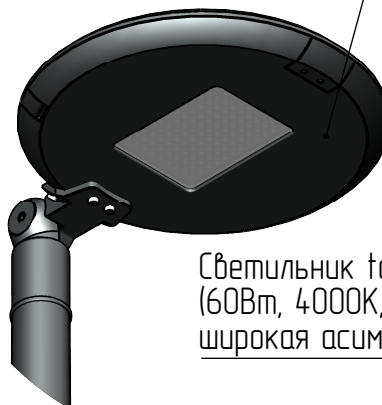

гор-2-9(100)-6(60)-(K240-180-4x25)-ц+по

A (1 : 10)

Светильник гор-LED-100
(100Вт, 4000К, 12000Лм,
широкая асимметричная)

Светильник гор-LED-060
(60Вт, 4000К, 7800Лм,
широкая асимметричная)

Б-Б (1 : 5)

B (1 : 10)

Декоративный цоколь
BS-240(Д174)-по
заказывается отдельно

- 1 Размер для справок.
- 2 Возможны другие характеристики при заказе.
- 3 Масса указана без учета покрытия.
- 4 Покрытие Гор.Ц ГОСТ 9.307-89+порошковое окрашивание (уточняется при заказе).