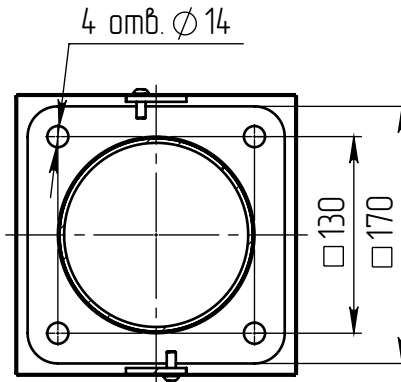

орба-1-5(40D)-(K170-130-4x14)-ц+по

Перв. примен.

Справ. №

Подп. и дата

Инв. № дубл.

Взам. инв. №

Подп. и дата

Инв. № подл.

Б (1 : 10)

Светильник орба-LED-040D
(40Вт, 4000К, 4800Лм
широкая асимметричная)

А-А (1 : 5)

В (1 : 10)

Декоративный цоколь
BS-170(Д128)-по
заказывается отдельно

- 1 Размер для справок.
- 2 Возможны другие характеристики при заказе.
- 3 Масса указана без учета покрытия.
- 4 Покрытие Гор.Ц ГОСТ 9.307-89+порошковое окрашивание (уточняется при заказе).

Лист	Масса	Масштаб
0	52.81	1:35
Лист:		Листов: 1

axyforma

Шифр:

Копировал

Формат А4

Файл: орба-1-5(40D)-(K170-130-4x14)-ц+по