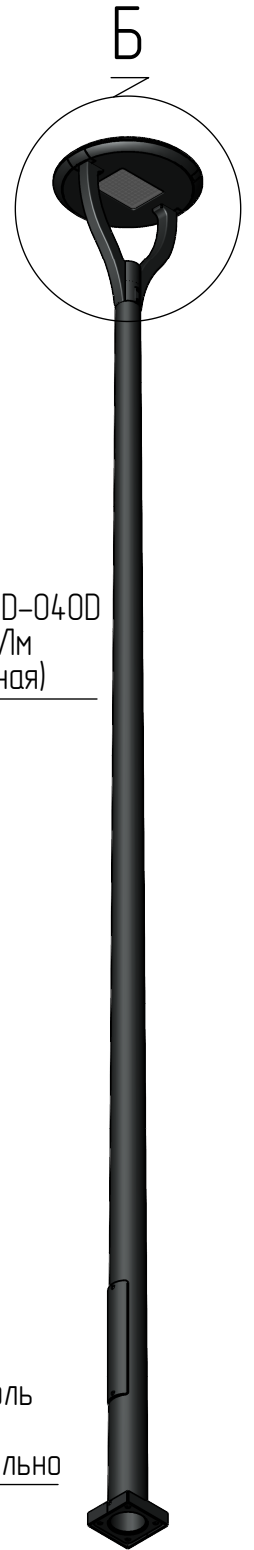

орба-1-5(40D)-(K170-130-4x14)-ц+по

Перв. примен.

Справ. №

Подп. и дата

Инв. № дубл.

Взам. инв. №

Подп. и дата

Инв. № подл.

Б (1 : 10)

Светильник орба-LED-040D
(40Вт, 4000К, 4800Лм
широкая асимметричная)

А-А (1 : 5)

В (1 : 10)

Декоративный цоколь
BS-170(Д128)-по
заказывается отдельно

- 1 Размер для справок.
- 2 Возможны другие характеристики при заказе.
- 3 Масса указана без учета покрытия.
- 4 Покрытие Гор.Ц ГОСТ 9.307-89+порошковое окрашивание (уточняется при заказе).

орба-1-5(40D)-(K170-130-4x14)-ц+по

Изм.	Лист	№ докум.	Подп.	Дата
Разраб.		Пилюженкова		01.07.2021
Пров.		Гуреев		
Т. контр.				
Гл. констр.				
Н. контр.				
Утв.				

Осветительный комплекс
для парков, площадей и др.

Лист	Масса	Масштаб
0	52.81	1:35
Лист:		Листов: 1

axyforma

Шифр:

Копировал

Формат А4

Файл: орба-1-5(40D)-(K170-130-4x14)-ц+по