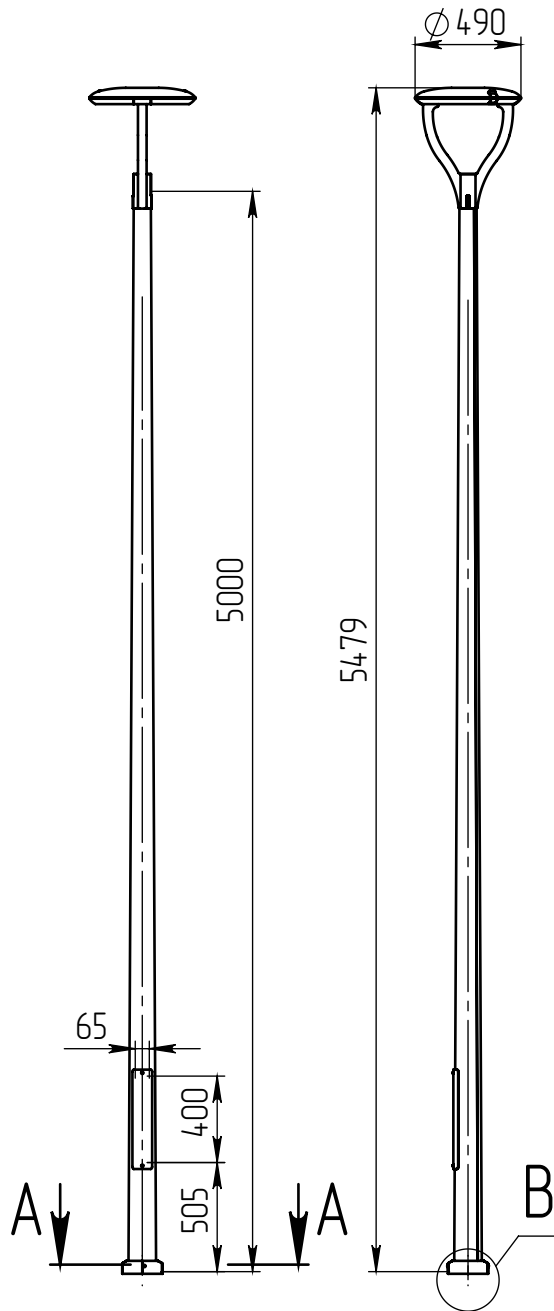

орба-1-5(40D)-(K170-130-4x14)-ц+по

Перв. примен.

Справ. №

Подп. и дата

Инв. № дубл.

Взам. инв. №

Подп. и дата

Инв. № подл.

Б (1 : 10)

Светильник орба-LED-040D
(40Вт, 4000К, 4800Лм
широкая асимметричная)

А-А (1 : 5)

В (1 : 10)

Декоративный цоколь
BS-170(Д128)-по
заказывается отдельно

- 1 Размер для справок.
- 2 Возможны другие характеристики при заказе.
- 3 Масса указана без учета покрытия.
- 4 Покрытие Гор.Ц ГОСТ 9.307-89+порошковое окрашивание (уточняется при заказе).

орба-1-5(40D)-(K170-130-4x14)-ц+по

Изм.	Лист	№ докум.	Подп.	Дата
Разраб.		Пилюженкова		01.07.2021
Пров.		Гуреев		
Т. контр.				
Гл. констр.				
Н. контр.				
Утв.				

Осветительный комплекс
для парков, площадей и др.

Лист	Масса	Масштаб
0	52.81	1:35
Лист:		Листов: 1

axyforma

Шифр:

Копировал

Формат А4

Файл: орба-1-5(40D)-(K170-130-4x14)-ц+по