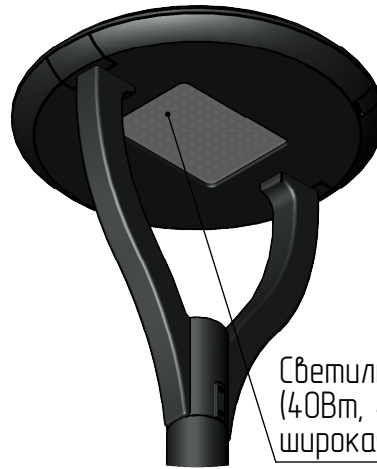

орба-1-5(40D)-(K170-130-4x14)-ц+по

Перв. примен.

Справ. №

Подп. и дата

Инв. № дубл.

Взам. инв. №

Подп. и дата

Инв. № подл.

Б (1 : 10)

Светильник орба-LED-040D
(40Вт, 4000К, 4800Лм
широкая асимметричная)

А-А (1 : 5)

В (1 : 10)

Декоративный цоколь
BS-170(Д128)-по
заказывается отдельно

- 1 Размер для справок.
- 2 Возможны другие характеристики при заказе.
- 3 Масса указана без учета покрытия.
- 4 Покрытие Гор.Ц ГОСТ 9.307-89+порошковое окрашивание (уточняется при заказе).