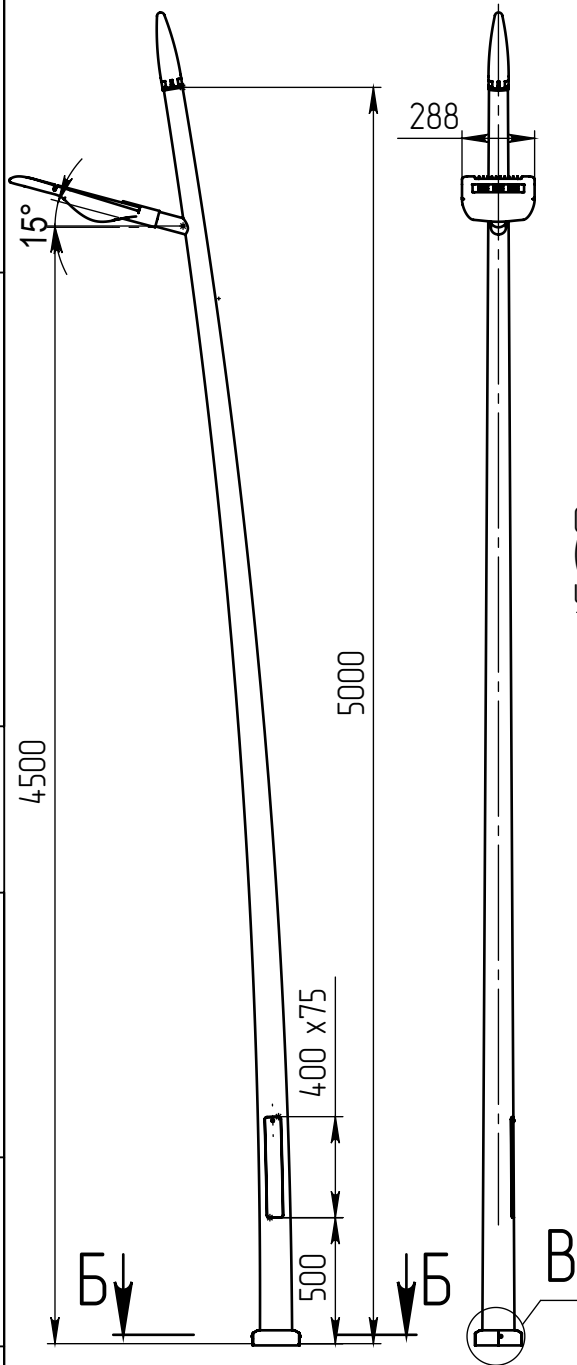

rega-1-5(60)-(K170-130-4x14)-ц+по

Перв. примен.

Справ. №

Подп. и дата

Инв. № дубл.

Взам. инв. №

Подп. и дата

Инв. № подл.

A (1 : 10)

Пика-150(10-х)-K80
Пика-300(10-х)-K80
заказывается отдельно

Светильник rеgа-LED-060
(60Вт, 4000К, 8050/лм)
широкая асимметричная

Б-Б (1 : 5)

4 отв. $\phi 14$

В (1 : 10)

Декоративный цоколь
BS-170(Д128)-по
заказывается отдельно

- 1 Размер для справок.
- 2 Возможны другие характеристики при заказе.
- 3 Масса указана без учета покрытия.
- 4 Покрытие Гор.Ц ГОСТ 9.307-89+порошковое окрашивание (уточняется при заказе).

rega-1-5(60)-(K170-130-4x14)-ц+по

axyforma

Шифр:

Копировал

Формат А4

Файл: rеgа-1-5(60)-(K170-130-4x14)-ц+по