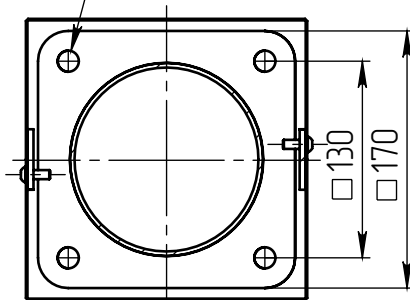

A (1 : 10)

Пика-150(10-х)-K80
Пика-300(10-х)-K80
заказывается отдельно

Светильник rеgа-LED-060
(60Вт, 4000К, 8050/лм)
широкая асимметричная

Б-Б (1 : 5)

4 отв. $\phi 14$

В (1 : 10)

Декоративный цоколь
BS-170(Д128)-по
заказывается отдельно

- 1 Размер для справок.
- 2 Возможны другие характеристики при заказе.
- 3 Масса указана без учета покрытия.
- 4 Покрытие Гор.Ц ГОСТ 9.307-89+порошковое окрашивание (уточняется при заказе).

rega-1-5(60)-(K170-130-4x14)-ц+по