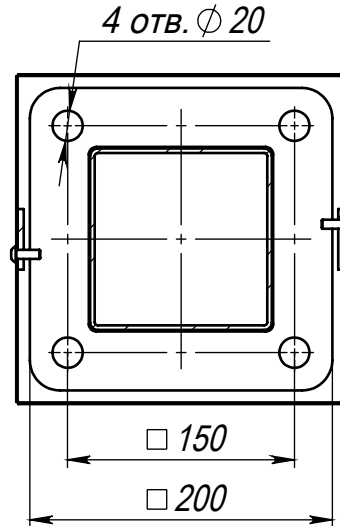

quadra-3П(45)-5-4000К-(K200-150-4x20)-ц+по

Перв. примен.

Справ. №

Подп. и дата

Инв. № дубл.

Взам. инв. №

Подп. и дата

Инв. № подл.

Светильник
quadra-LED-045
(45Вт, 4000К, 5200Лм)
60°, 3 шт

Имеет регулировку
по наклону

A-A (1 : 5)

Б (1 : 5)

Декоративный цоколь
BS 200(120)-по
заказывается отдельно

- 1 Размер для справок.
- 2 Возможны другие характеристики при заказе.
- 3 Масса указана без учета покрытия.
- 4 Покрытие Гор.Ц ГОСТ 9.307-89+порошковое окрашивание (уточняется при заказе).

quadra-3П(45)-5-4000К-(K200-150-4x20)-ц+по

Осветительный комплекс
для парков, площадей и др.

Лит.	Масса	Масштаб
	68.8	1:30

Лист:	Листов: 1
-------	-----------

axyforma