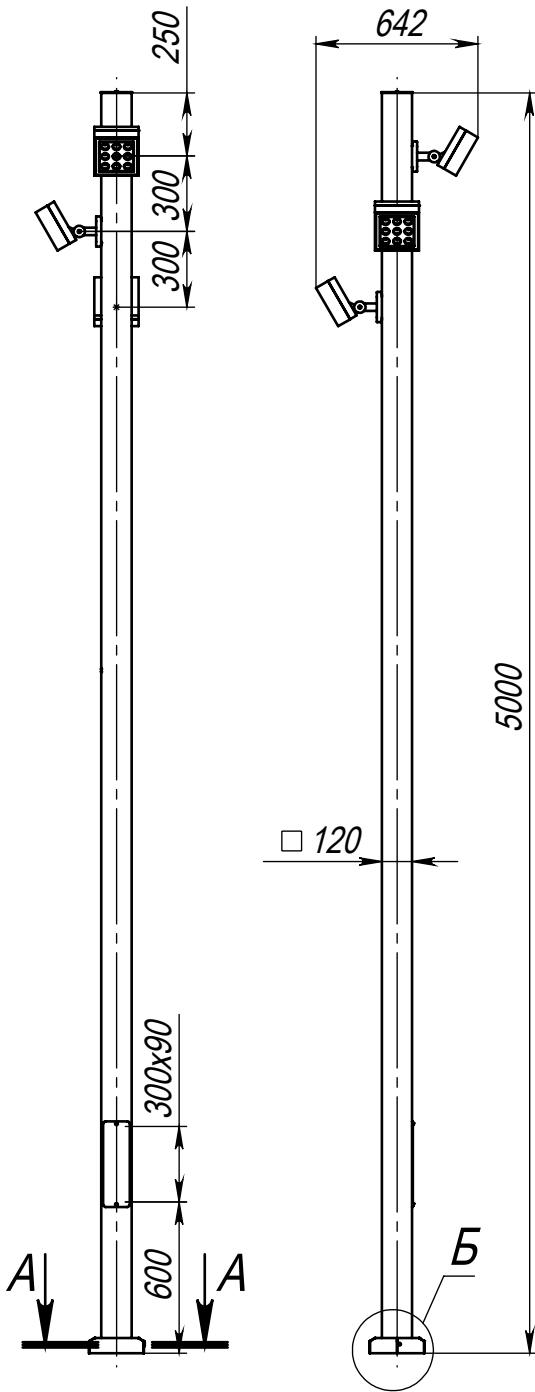

quadra-3П(45)-5-4000К-(K200-150-4x20)-ц+по

Перв. примен.

Справ. №

Подп. и дата

Инв. № дубл.

Взам. инв. №

Подп. и дата

Инв. № подл.

Светильник
quadra-LED-045
(45Вт, 4000К, 5200Лм)
60°, 3 шт

Имеет регулировку
по наклону

A-A (1 : 5)

Б (1 : 5)

Декоративный цоколь
BS 200(120)-по
заказывается отдельно

- 1 Размер для справок.
- 2 Возможны другие характеристики при заказе.
- 3 Масса указана без учета покрытия.
- 4 Покрытие Гор.Ц ГОСТ 9.307-89+порошковое окрашивание (уточняется при заказе).

quadra-3П(45)-5-4000К-(K200-150-4x20)-ц+по

Осветительный комплекс
для парков, площадей и др.

Лит.	Масса	Масштаб
	68.8	1:30

Лист:	Листов: 1
-------	-----------

axyforma