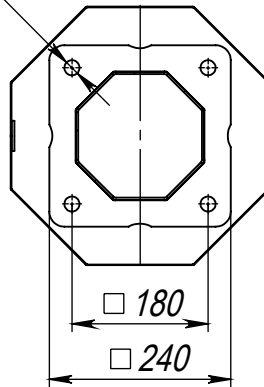

Antiqua-1-3(30)-3000K-(K240-180-4x20)-ц+по

Перв. примен.

Справ. №

Светильник Antiqua-LED-030
(30Вт, 3000К, 4500Лм)

A-A (1 : 10)

∅ 20
4 ОТВ.

Декоративный цоколь
Восьмигранный цоколь BS 240(170)-по
заказывается отдельно

- *Размер для справок.
- Возможны другие характеристики при заказе.
- Масса указана без учета покрытия.
- Покрытие: Гор.Цинк + порошковое окрашивание (уточняется при заказе).

Antiqua-1-3(30)-3000K-(K240-180-4x20)-ц+по

Осветительный комплекс
для парков, площадей и пр.

Лит. Масса Масштаб

39.08 1:25

Лист: Листов: 1

axyforma

Шифр:

Копировал

Формат А4

Файл: эскиз_Antiqua-1-3(30)-3000K-(K240-180-4x20)-ц+по