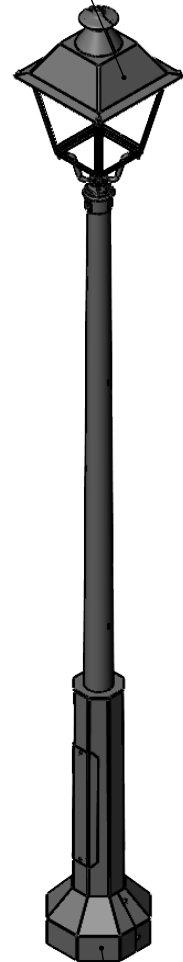

Antiqua-1-3(30)-3000K-(K240-180-4x20)-ц+по

Перв. примен.

Справ. №

Светильник Antiqua-LED-030
(30Вт, 3000К, 4500Лм)

A-A (1 : 10)

∅ 20
4 ОТВ.

Декоративный цоколь
Восьмигранный цоколь BS 240(170)-по
заказывается отдельно

- *Размер для справок.
- Возможны другие характеристики при заказе.
- Масса указана без учета покрытия.
- Покрытие: Гор.Цинк + порошковое окрашивание (уточняется при заказе).

Antiqua-1-3(30)-3000K-(K240-180-4x20)-ц+по

Осветительный комплекс
для парков, площадей и пр.

Лит. Масса Масштаб

39.08 1:25

Лист: Листов: 1

axyforma

Шифр:

Копировал

Формат А4

Файл: эскиз_Antiqua-1-3(30)-3000K-(K240-180-4x20)-ц+по