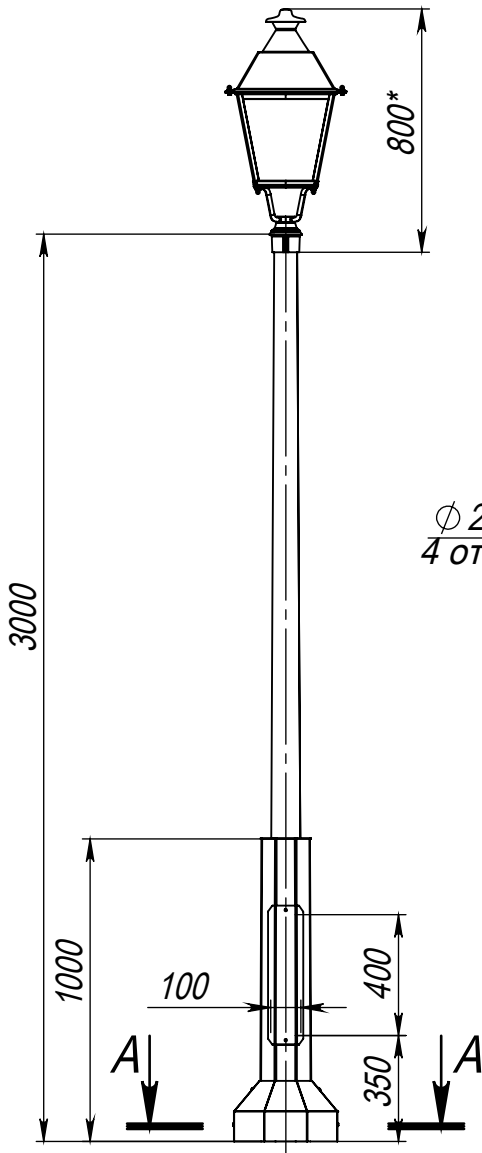

Antiqua-1-3(30)-3000K-(K240-180-4x20)-ц+по

Перв. примен.

Справ. №

Светильник Antiqua-LED-030
(30Вт, 3000К, 4500Лм)

A-A (1 : 10)

∅ 20
4 ОТВ.

Декоративный цоколь
Восьмигранный цоколь BS 240(170)-по
заказывается отдельно

- *Размер для справок.
- Возможны другие характеристики при заказе.
- Масса указана без учета покрытия.
- Покрытие: Гор.Цинк + порошковое окрашивание (уточняется при заказе).

Antiqua-1-3(30)-3000K-(K240-180-4x20)-ц+по

Осветительный комплекс
для парков, площадей и пр.

Лит. Масса Масштаб

39.08 1:25

Лист: Листов: 1

axyforma

Шифр:

Копировал

Формат А4

Файл: эскиз_Antiqua-1-3(30)-3000K-(K240-180-4x20)-ц+по