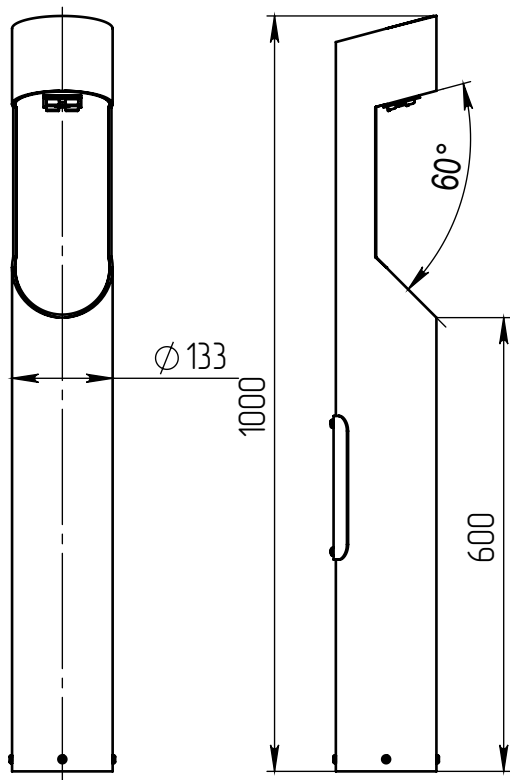

Светильник miга-LED-010  
(10Вт, 4000К, 1200/лм)  
широкая асимметричная

- 1 Размер для справок.
- 2 Возможны другие характеристики при заказе.
- 3 Масса указана без учета покрытия.
- 4 Покрытие Гор.Ц ГОСТ 9.307-89+порошковое окрашивание (уточняется при заказе).

Лит.	Масса	Масштаб
0	13.06	1:10
Лист:		Листов: 1

 axyforma