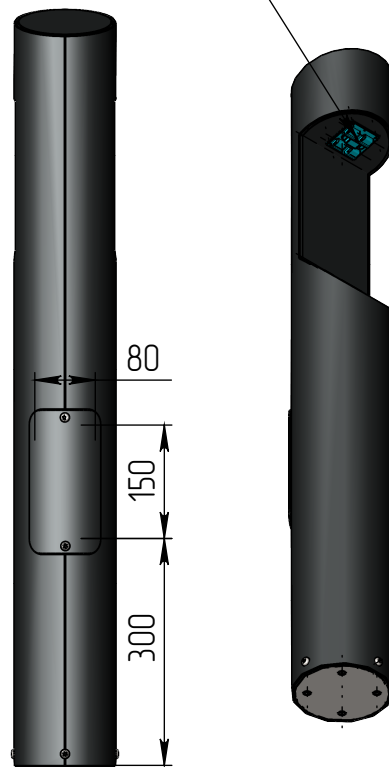

01+1-0ФРЭ-(01)1-1-01ш

Перв. примен.

Справ. №

Подп. и дата

Инв. № дубл.

Взам. инв. №

Подп. и дата

Инв. № подл.

Светильник miга-LED-010  
(10Вт, 4000К, 1200/лм)  
широкая асимметричная

- 1 Размер для справок.
- 2 Возможны другие характеристики при заказе.
- 3 Масса указана без учета покрытия.
- 4 Покрытие Гор.Ц ГОСТ 9.307-89+порошковое окрашивание (уточняется при заказе).