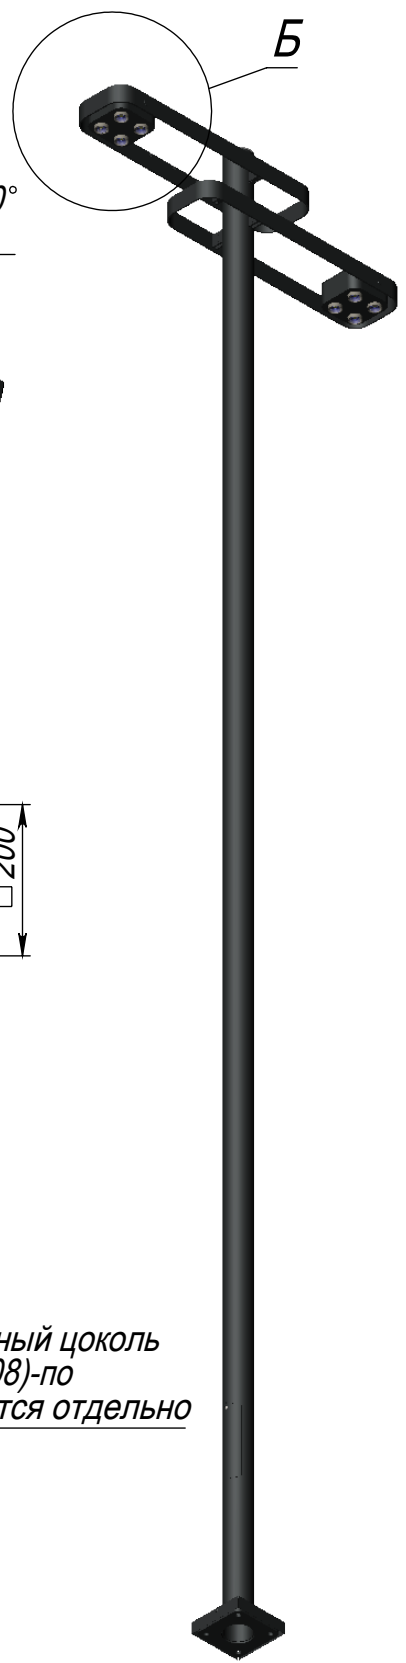

dina-2-6(30)-4000K-(K200-150-4x20)-ц+по

Перв. примен.

Справ. №

Подп. и дата

Инв. № дубл.

Взам. инв. №

Подп. и дата

Инв. № подл.

Б (1 : 10)

Светильник dina-LED-030
(30 Вт, 4000К, 3210Лм), 60°
2 шт.

А-А (1 : 10)

В (1 : 10)

Декоративный цоколь
BS 200(D108)-по
заказывается отдельно

- 1 Размер для справок.
- 2 Возможны другие характеристики при заказе.
- 3 Масса указана без учета покрытия.
- 4 Покрытие Гор.Ц ГОСТ 9.307+порошковое окрашивание (уточняется при заказе).

dina-2-6(30)-4000K-(K200-150-4x20)-ц+по

Осветительный комплекс
для парков, площадей и др.

Лит.	Масса	Масштаб
	84.6	1:40
Лист:		Листов: 1