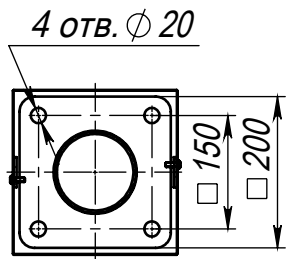

dina-2-6(30)-4000K-(K200-150-4x20)-ц+по

Перв. примен.

Справ. №

Подп. и дата

Инв. № дубл.

Взам. инв. №

Подп. и дата

Инв. № подл.

Б (1 : 10)

Светильник dina-LED-030
(30 Вт, 4000К, 3210Лм), 60°
2 шт.

А-А (1 : 10)

В (1 : 10)

Декоративный цоколь
BS 200(D108)-по
заказывается отдельно

- 1 Размер для справок.
- 2 Возможны другие характеристики при заказе.
- 3 Масса указана без учета покрытия.
- 4 Покрытие Гор.Ц ГОСТ 9.307+порошковое окрашивание (уточняется при заказе).

dina-2-6(30)-4000K-(K200-150-4x20)-ц+по

Осветительный комплекс
для парков, площадей и др.

Лит.	Масса	Масштаб
	84.6	1:40
Лист:		Листов: 1