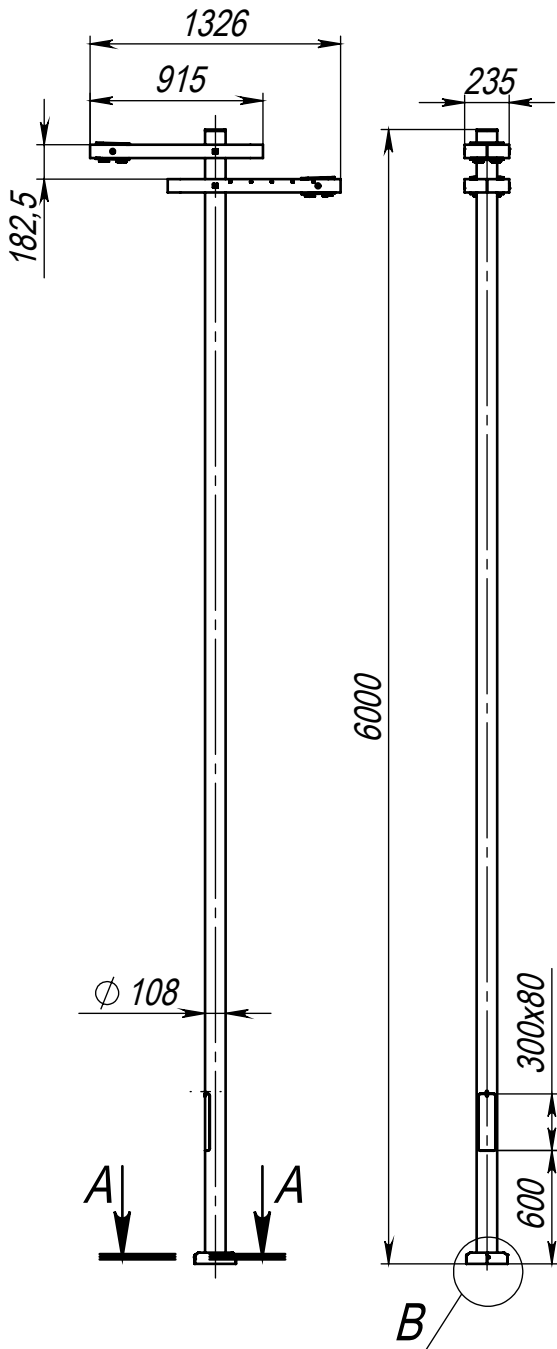

dina-2-6(30)-4000K-(K200-150-4x20)-ц+по

Перв. примен.

Справ. №

Подп. и дата

Инв. № дубл.

Взам. инв. №

Подп. и дата

Инв. № подл.

Б (1 : 10)

Светильник dina-LED-030
(30 Вт, 4000К, 3210Лм), 60°
2 шт.

А-А (1 : 10)

В (1 : 10)

Декоративный цоколь
BS 200(D108)-по
заказывается отдельно

- 1 Размер для справок.
- 2 Возможны другие характеристики при заказе.
- 3 Масса указана без учета покрытия.
- 4 Покрытие Гор.Ц ГОСТ 9.307+порошковое окрашивание (уточняется при заказе).

dina-2-6(30)-4000K-(K200-150-4x20)-ц+по

Осветительный комплекс
для парков, площадей и др.

Лит.	Масса	Масштаб
	84.6	1:40
Лист:		Листов: 1