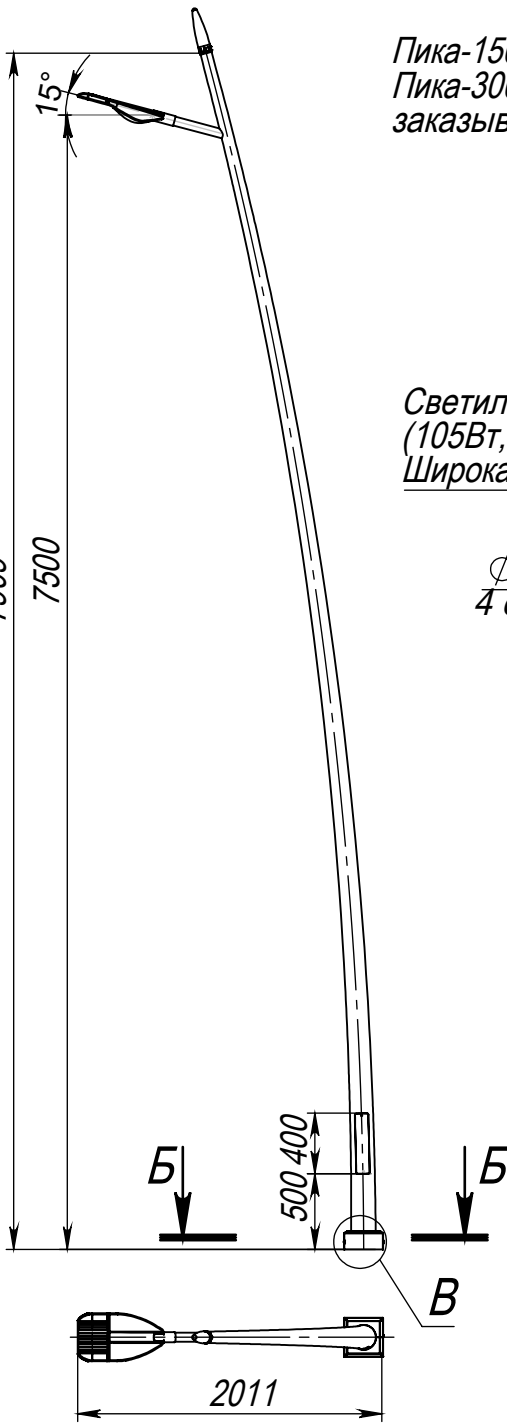

rega-1-8(105)-И-4000К-(К240-180-4x25)-ц+по

A (1 : 20)

A

Пика-150(10-х)-К80
Пика-300(10-х)-К80
заказывается отдельно

Светильник rega-LED-105
(105Вт, 4000К, 14100Лм)
Широкая асимметричная

Б-Б (1 : 5)

∅ 25
4 ОТВ.

В (1 : 10)

Декоративный цоколь
BS 240(Д160)-по
заказывается отдельно

- 1 Размер для справок.
- 2 * Возможны другие характеристики при заказе.
- 3 Масса указана без учета покрытия.
- 4 Покрытие Гор.Ц ГОСТ 9.307-89+порошковое окрашивание (уточняется при заказе).

rega-1-8(105)-И-4000К-(К240-180-4x25)-ц+по

Осветительный комплекс
для парков, площадей и др.

Лит. Масса Масштаб

85.20 1:50

Лист: Листов: 1

axyforma

Файл: Rega-1-8(105)-И-4000К-(К240-180-4x25)-ц+по

Перв. примен.