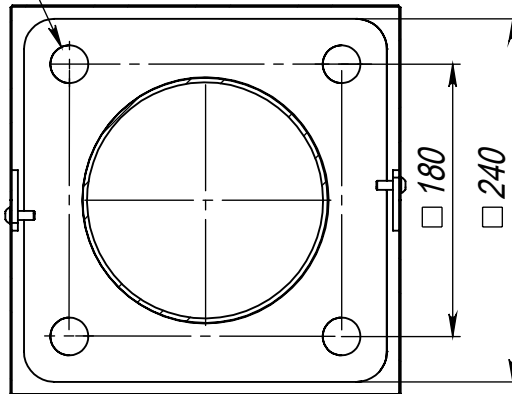

rega-1-8(105)-И-4000К-(К240-180-4x25)-ц+по

A (1 : 20)

A

Пика-150(10-х)-К80
Пика-300(10-х)-К80
заказывается отдельно

Светильник rega-LED-105
(105Вт, 4000К, 14100Лм)
Широкая асимметричная

Б-Б (1 : 5)

∅ 25
4 ОТВ.

В (1 : 10)

Декоративный цоколь
BS 240(Д160)-по
заказывается отдельно

- 1 Размер для справок.
- 2 * Возможны другие характеристики при заказе.
- 3 Масса указана без учета покрытия.
- 4 Покрытие Гор.Ц ГОСТ 9.307-89+порошковое окрашивание (уточняется при заказе).

rega-1-8(105)-И-4000К-(К240-180-4x25)-ц+по

Осветительный комплекс
для парков, площадей и др.

Лит. Масса Масштаб

85.20 1:50

Лист: Листов: 1

axyforma

Файл: Rega-1-8(105)-И-4000К-(К240-180-4x25)-ц+по

Перв. примен.