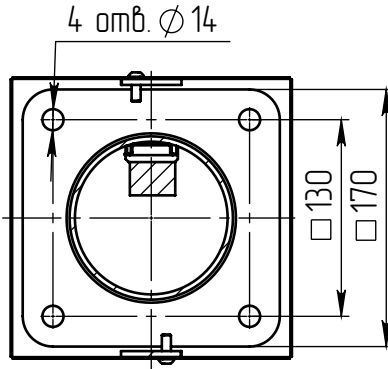

арса-1-1(10)-(К170-130-4x14)-ц+по

Перв. примен.

Справ. №

Подп. и дата

Инв. № дубл.

Взам. инв. №

Подп. и дата

Инв. № подл.

Светильник арса-LED-010
(10Вт, 4000К, 1200Лм,
широкая асимметричная)

Светорассеивающий
поликарбонат Опал

A-A (1 : 5)

Декоративный цоколь
BS-170(L108)-по
заказывается отдельно

- 1 Размер для справок.
- 2 Возможны другие характеристики при заказе.
- 3 Масса указана без учета покрытия.
- 4 Покрытие Гор.Ц ГОСТ 9.307-89+порошковое окрашивание (уточняется при заказе).

арса-1-1(10)-(К170-130-4x14)-ц+по

Осветительный комплекс
для парков, площадей и др.

Лист	Масса	Масштаб
0	11.95	1:10
Лист:		Листов: 1

 axyforma