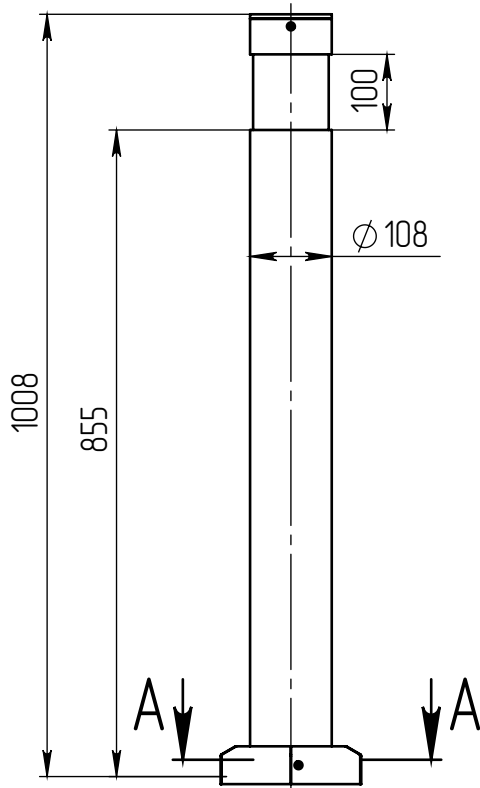

арса-1-1(10)-(К170-130-4x14)-ц+по

Перв. примен.

Справ. №

Подп. и дата

Инв. № дубл.

Взам. инв. №

Подп. и дата

Инв. № подл.

Светильник арса-LED-010
(10Вт, 4000К, 1200Лм,
широкая асимметричная)

Светорассеивающий
поликарбонат Опал

A-A (1 : 5)

Декоративный цоколь
BS-170(L108)-по
заказывается отдельно

- 1 Размер для справок.
- 2 Возможны другие характеристики при заказе.
- 3 Масса указана без учета покрытия.
- 4 Покрытие Гор.Ц ГОСТ 9.307-89+порошковое окрашивание (уточняется при заказе).

арса-1-1(10)-(К170-130-4x14)-ц+по

Осветительный комплекс
для парков, площадей и др.

Лист	Масса	Масштаб
0	11.95	1:10
Лист:		Листов: 1

 axyforma