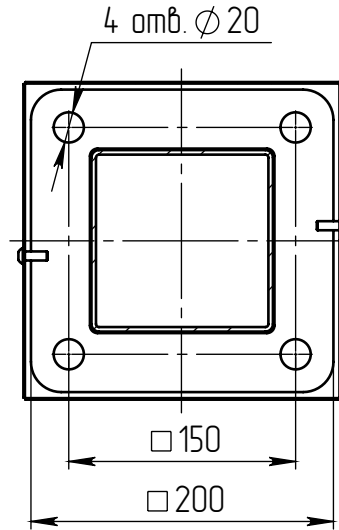

quadra-4П(45)-6-(K200-150-4x25)-ц+по

Перв. примен.

Справ. №

Подп. и дата

Инв. № дубл.

Взам. инв. №

Подп. и дата

Инв. № подл.

В (1 : 10)

Имеет регулировку по наклону

Светильник quadra-LED-075 (75Вт, 4000К, 7200Лм) 60°, 4 шт

А-А (1 : 5)

Б (1 : 10)

Декоративный цоколь BS-200(120)-по заказывается отдельно

- 1 Размер для справок.
- 2 Возможны другие характеристики при заказе.
- 3 Масса указана без учета покрытия.
- 4 Покрытие Гор.Ц ГОСТ 9.307-89+порошковое окрашивание (уточняется при заказе).

quadra-4П(45)-6-(K200-150-4x25)-ц+по

Осветительный комплекс для парков, площадей и др.

Лист	Масса	Масштаб
0	83.48	1:35
Лист:		Листов: 1

axyforma