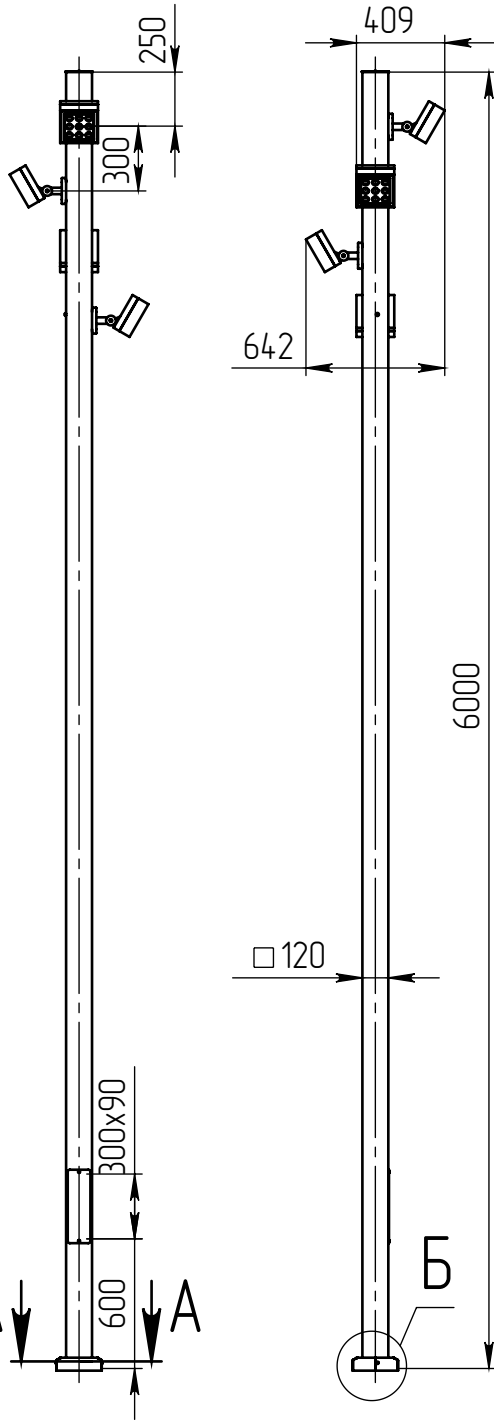

quadra-4П(45)-6-(K200-150-4x25)-ц+по

Перв. примен.

Справ. №

Подп. и дата

Инв. № дубл.

Взам. инв. №

Подп. и дата

Инв. № подл.

В (1 : 10)

Имеет регулировку по наклону

Светильник quadra-LED-075 (75Вт, 4000К, 7200Лм) 60°, 4 шт

А-А (1 : 5)

Б (1 : 10)

Декоративный цоколь BS-200(120)-по заказывается отдельно

- 1 Размер для справок.
- 2 Возможны другие характеристики при заказе.
- 3 Масса указана без учета покрытия.
- 4 Покрытие Гор.Ц ГОСТ 9.307-89+порошковое окрашивание (уточняется при заказе).

quadra-4П(45)-6-(K200-150-4x25)-ц+по

Осветительный комплекс для парков, площадей и др.

Лист	Масса	Масштаб
0	83.48	1:35
Лист:		Листов: 1

axyforma