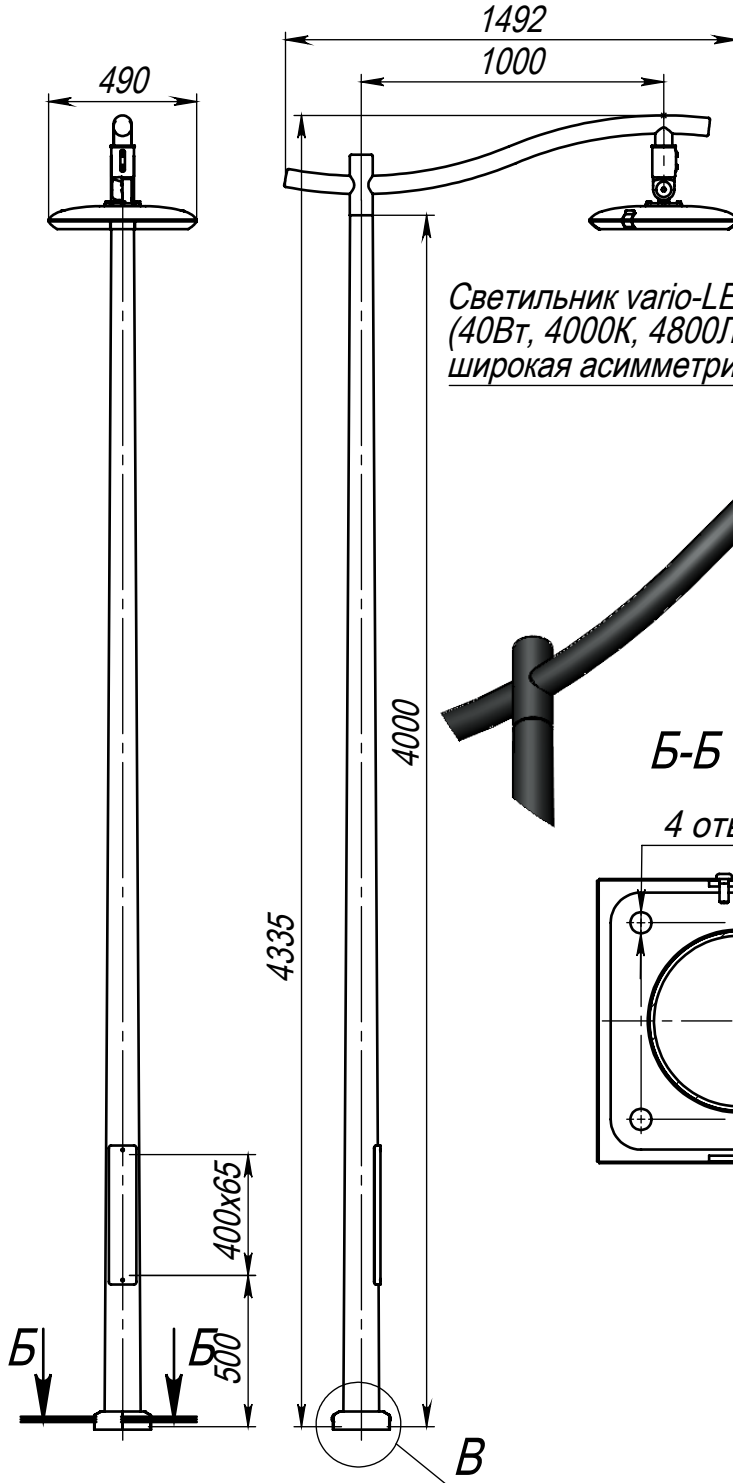

варио-1-4(40)-4000К-(К170-130-4х14)-ц+по

Перв. примен.

Справ. №

Подп. и дата

Инв. № дубл.

Взам. инв. №

Подп. и дата

Инв. № подл.

A (1 : 15)

Светильник vario-LED-040
(40Вт, 4000К, 4800Лм,
широкая асимметричная)

Б-Б (1 : 5)

4 отв. Ø 14

B (1 : 10)

Декоративный цоколь
BS-170(Д117)-по
заказывается отдельно

- 1 Размер для справок.
- 2 Возможны другие характеристики при заказе.
- 3 Масса указана без учета покрытия.
- 4 Покрытие Гор.Ц ГОСТ 9.307-89+порошковое окрашивание (уточняется при заказе).

варио-1-4(40)-4000К-(К170-130-4х14)-ц+по

Изм.	Лист	№ докум.	Подп.	Дата
Разраб.				
Пров.				
Т. контр.				
Н. контр.				
Утв.				

Осветительный комплекс
для парков, площадей и др.

Лит.	Масса	Масштаб
	53.12	1:25
Лист:		Листов: 1