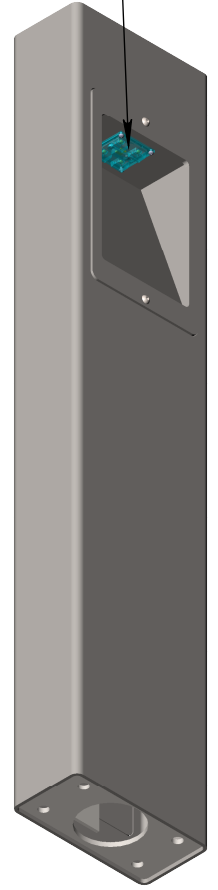

stella-1-1(10)-zdf-a-c+no

Светильник stella-LED-010-ША
(10 Вт, 4000К, 1200Лм,
широкая асимметричная)

A-A (1 : 5)

- 1 Размер для справок.
- 2 Возможны другие характеристики при заказе.
- 3 Масса указана без учета покрытия.
- 4 Покрытие Гор.Ц ГОСТ 9.307-89+порошковое окрашивание (уточняется при заказе).

stella-1-1(10)-zdf-a-c+no

Изм.	Лист	№ докум.	Подп.	Дата
Разраб.		Пилуженкова		06.07.2021
Пров.		Гуреев		
Т. контр.				
Гл. констр.				
Н. контр.				
Утв.				

Ответительный комплекс
для парков, площади и др.

Лит.	Масса	Масштаб
0	19.93	1:10
Лист:		Листов: 1

 axyforma