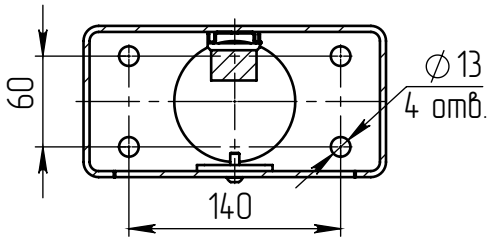

stella-1-1(10)-zdf-a-c+no

Светильник stella-LED-010-ША
(10 Вт, 4000К, 1200Лм,
широкая асимметричная)

A-A (1 : 5)

- 1 Размер для справок.
- 2 Возможны другие характеристики при заказе.
- 3 Масса указана без учета покрытия.
- 4 Покрытие Гор.Ц ГОСТ 9.307-89+порошковое окрашивание (уточняется при заказе).

Лит.	Масса	Масштаб
0	19.93	1:10
Лист:		Листов: 1

 axyforma