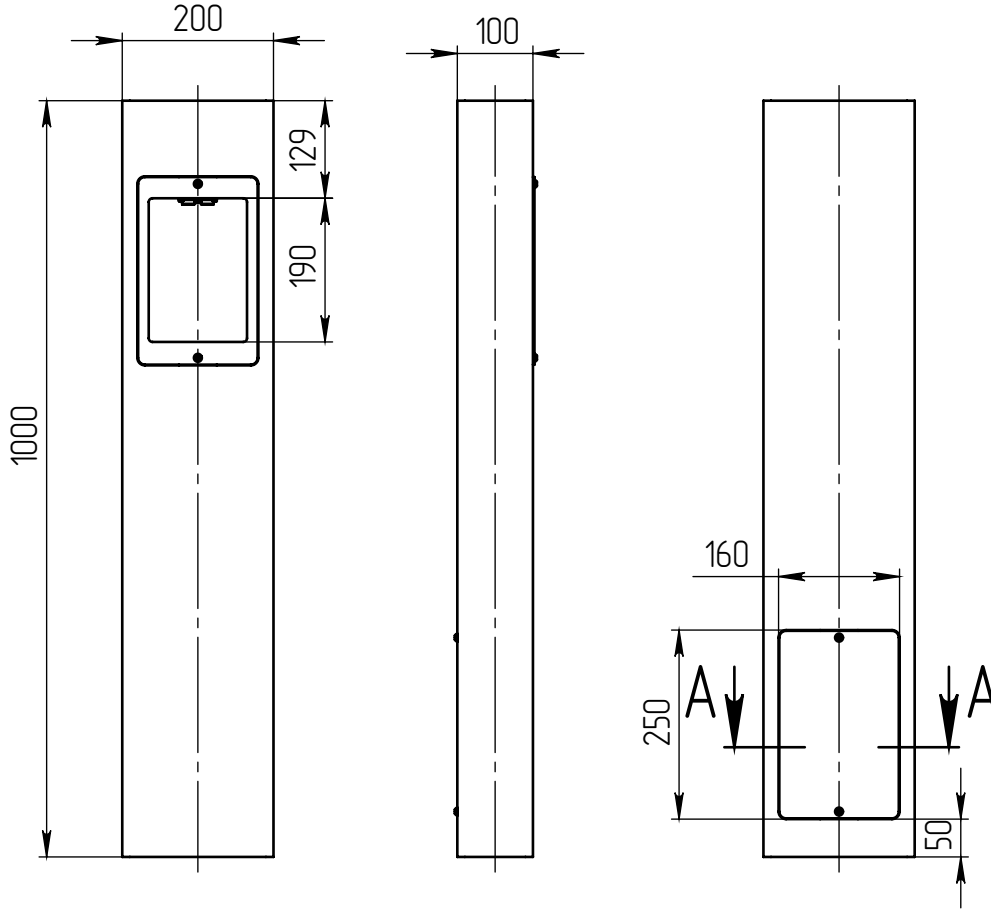

stella-1-1(10)-zdf-a-c+no

Светильник stella-LED-010-ША
(10 Вт, 4000К, 1200Лм,
широкая асимметричная)

A-A (1 : 5)

- 1 Размер для справок.
- 2 Возможны другие характеристики при заказе.
- 3 Масса указана без учета покрытия.
- 4 Покрытие Гор.Ц ГОСТ 9.307-89+порошковое окрашивание (уточняется при заказе).

Лит.	Масса	Масштаб
0	19.93	1:10
Лист:		Листов: 1

 axyforma