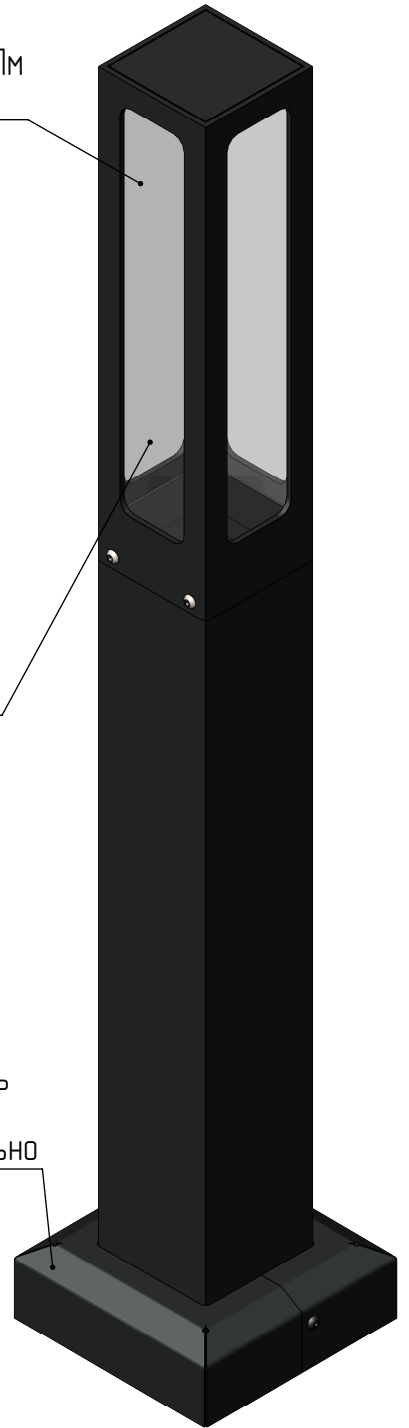

quadra-1-1(20)-(K170-130-4x14)-ц+по

Перв. примен.

Справ. №

Светильник
quadra-LED-020
(20Вт, 4000К, 1700Лм
круговая)

Светорассеивающий
поликарбонат Опал

A-A (1 : 5)

Декоративный цоколь
BS-170(K100)-по
заказывается отдельно

- 1 Размер для справок.
- 2 Возможны другие характеристики при заказе.
- 3 Масса указана без учета покрытия.
- 4 Покрытие Гор.Ц ГОСТ 9.307-89+порошковое окрашивание (уточняется при заказе).

quadra-1-1(20)-(K170-130-4x14)-ц+по

Осветительный комплекс
для парков, площадей и др.

Лист	Масса	Масштаб
0	5.15	1:10
Лист:		Листов: 1

 axyforma