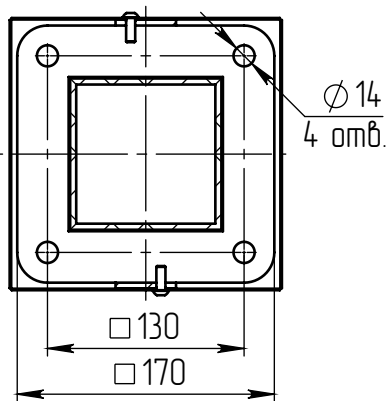

quadra-1-1(20)-(K170-130-4x14)-ц+по

Перв. примен.

Справ. №

Светильник
quadra-LED-020
(20Вт, 4000К, 1700Лм
круговая)

Светорассеивающий
поликарбонат Опал

A-A (1 : 5)

Декоративный цоколь
BS-170(K100)-по
заказывается отдельно

- 1 Размер для справок.
- 2 Возможны другие характеристики при заказе.
- 3 Масса указана без учета покрытия.
- 4 Покрытие Гор.Ц ГОСТ 9.307-89+порошковое окрашивание (уточняется при заказе).

quadra-1-1(20)-(K170-130-4x14)-ц+по

Осветительный комплекс
для парков, площадей и др.

Лист	Масса	Масштаб
0	5.15	1:10
Лист:		Листов: 1

 axyforma