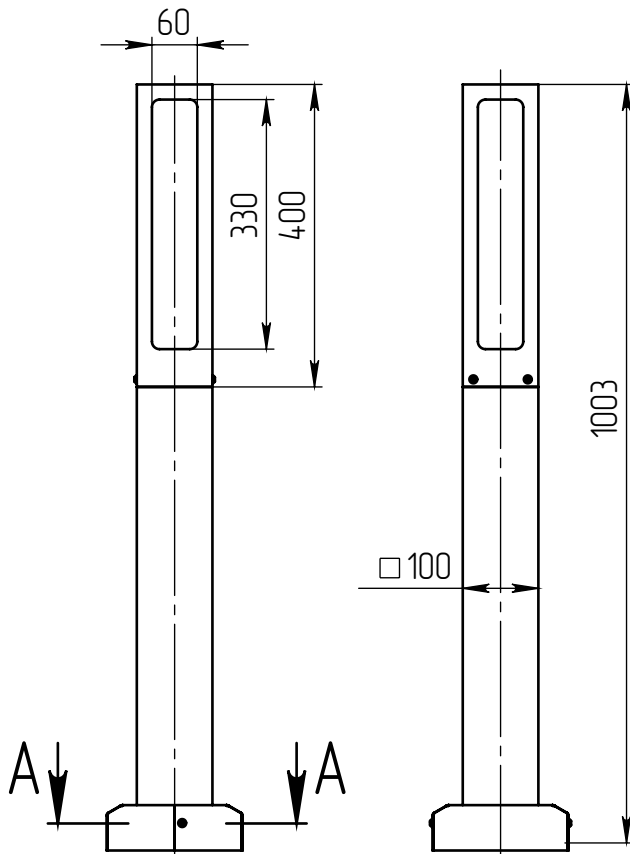

quadra-1-1(20)-(K170-130-4x14)-ц+по

Перв. примен.

Справ. №

Светильник
quadra-LED-020
(20Вт, 4000К, 1700Лм
круговая)

Светорассеивающий
поликарбонат Опал

A-A (1 : 5)

Декоративный цоколь
BS-170(K100)-по
заказывается отдельно

- 1 Размер для справок.
- 2 Возможны другие характеристики при заказе.
- 3 Масса указана без учета покрытия.
- 4 Покрытие Гор.Ц ГОСТ 9.307-89+порошковое окрашивание (уточняется при заказе).

quadra-1-1(20)-(K170-130-4x14)-ц+по

Осветительный комплекс
для парков, площадей и др.

Лист	Масса	Масштаб
0	5.15	1:10
Лист:		Листов: 1

 axyforma