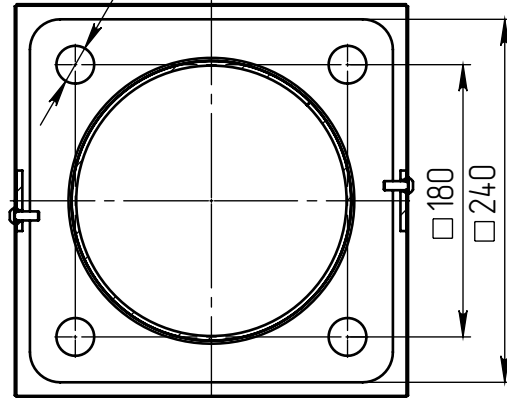

hela-3-10(100)-(K240-180-4x25)-ц+по

Перв. примен.

Справ. №

Подп. и дата

Инв. № дубл.

Взам. инв. №

Подп. и дата

Инв. № подл.

A (1 : 15)

Светильник hela-LED-100
(100Вт, 4000К, 12000Лм,
широкая асимметричная, 3 шт.)

Б-Б (1 : 5)

4 отв. Ø 25

В (1 : 10)

Декоративный цоколь
BS-240(Д185)-по
заказывается отдельно

- 1 Размер для справок.
- 2 Возможны другие характеристики при заказе.
- 3 Масса указана без учета покрытия.
- 4 Покрытие Гор.Ц ГОСТ 9.307-89+порошковое окрашивание (уточняется при заказе).

hela-3-10(100)-(K240-180-4x25)-ц+по

Осветительный комплекс
для парков, площадей и др.

Лист	Масса	Масштаб
0	161.43	1:80
Лист:		Листов: 1

axyforma