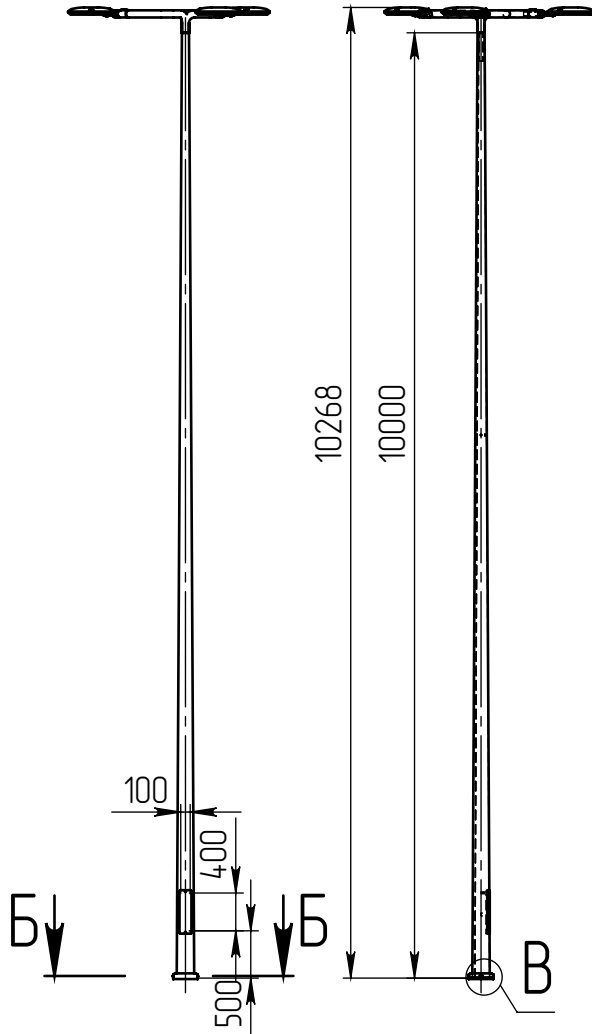

hela-3-10(100)-(K240-180-4x25)-ц+по

Перв. примен.

Справ. №

Подп. и дата

Инв. № дубл.

Взам. инв. №

Подп. и дата

Инв. № подл.

A (1 : 15)

Светильник hela-LED-100
(100Вт, 4000К, 12000Лм,
широкая асимметричная, 3 шт.)

Б-Б (1 : 5)

4 отв. Ø 25

В (1 : 10)

Декоративный цоколь
BS-240(Д185)-по
заказывается отдельно

- 1 Размер для справок.
- 2 Возможны другие характеристики при заказе.
- 3 Масса указана без учета покрытия.
- 4 Покрытие Гор.Ц ГОСТ 9.307-89+порошковое окрашивание (уточняется при заказе).

hela-3-10(100)-(K240-180-4x25)-ц+по

Осветительный комплекс
для парков, площадей и др.

Лист	Масса	Масштаб
0	161.43	1:80
Лист:		Листов: 1

axyforma