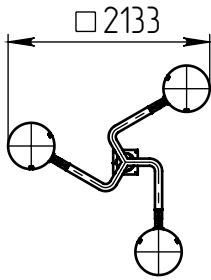

hela-3-10(100)-(K240-180-4x25)-ц+по

Перв. примен.

Справ. №

Подп. и дата

Инв. № дубл.

Взам. инв. №

Подп. и дата

Инв. № подл.

A (1 : 15)

Светильник hela-LED-100
(100Вт, 4000К, 12000Лм,
широкая асимметричная, 3 шт.)

Б-Б (1 : 5)

4 отв. Ø 25

В (1 : 10)

Декоративный цоколь
BS-240(Д185)-по
заказывается отдельно

- 1 Размер для справок.
- 2 Возможны другие характеристики при заказе.
- 3 Масса указана без учета покрытия.
- 4 Покрытие Гор.Ц ГОСТ 9.307-89+порошковое окрашивание (уточняется при заказе).

hela-3-10(100)-(K240-180-4x25)-ц+по

Осветительный комплекс
для парков, площадей и др.

Лист	Масса	Масштаб
0	161.43	1:80
Лист:		Листов: 1

axyforma