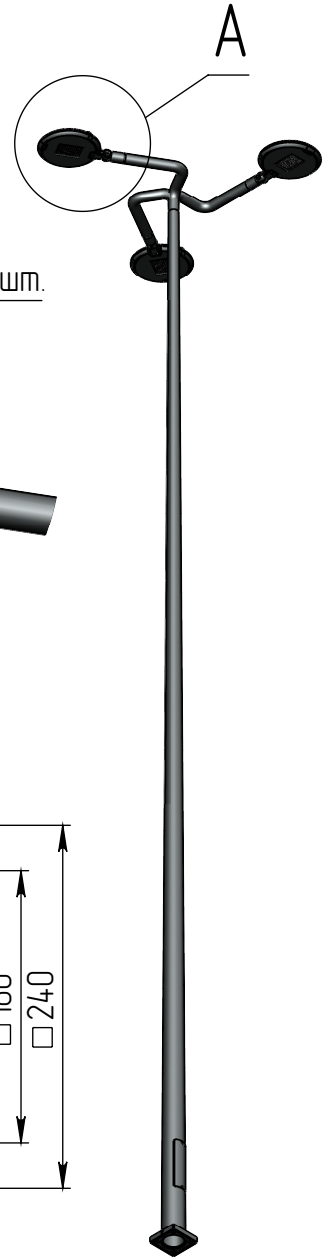

hela-3-10(100)-(K240-180-4x25)-ц+по

Перв. примен.

Справ. №

Подп. и дата

Инв. № дубл.

Взам. инв. №

Подп. и дата

Инв. № подл.

A (1 : 15)

Светильник hela-LED-100
(100Вт, 4000К, 12000Лм,
широкая асимметричная, 3 шт.)

Б-Б (1 : 5)

4 отв. Ø 25

В (1 : 10)

Декоративный цоколь
BS-240(Д185)-по
заказывается отдельно

- 1 Размер для справок.
- 2 Возможны другие характеристики при заказе.
- 3 Масса указана без учета покрытия.
- 4 Покрытие Гор.Ц ГОСТ 9.307-89+порошковое окрашивание (уточняется при заказе).

hela-3-10(100)-(K240-180-4x25)-ц+по

Осветительный комплекс
для парков, площадей и др.

Лист	Масса	Масштаб
0	161.43	1:80
Лист:		Листов: 1

axyforma