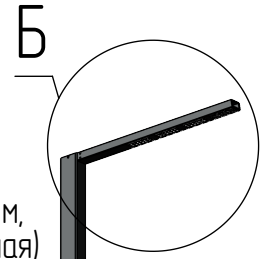

hexa-2-9(112)-6(56)-(K240-180-4x25)-ц+по

Б (1 : 20)

Светильник
hexa-LED-112 ША
(112Вт, 4000К, 14000Лм,
широкая асимметричная)
L=1200 мм

Светильник
hexa-LED-56 ША
(56Вт, 4000К, 7000Лм,
широкая асимметричная)
L=600 мм

А-А (1 : 5)

В (1 : 10)

Декоративный цоколь
BS-240(K120)-по
заказывается отдельно

- 1 Размер для справок.
- 2 Возможны другие характеристики при заказе.
- 3 Масса указана без учета покрытия.
- 4 Покрытие Гор.Ц ГОСТ 9.307-89+порошковое окрашивание (уточняется при заказе).

hexa-2-9(112)-6(56)-(K240-180-4x25)-ц+по

Осветительный комплекс
для парков, площадей и др.

Лит.	Масса	Масштаб
0	106.83	1:50
Лист:		Листов: 1

Перв. примен.

Справ. №

Подп. и дата

Инв. № дубл.

Взам. инв. №