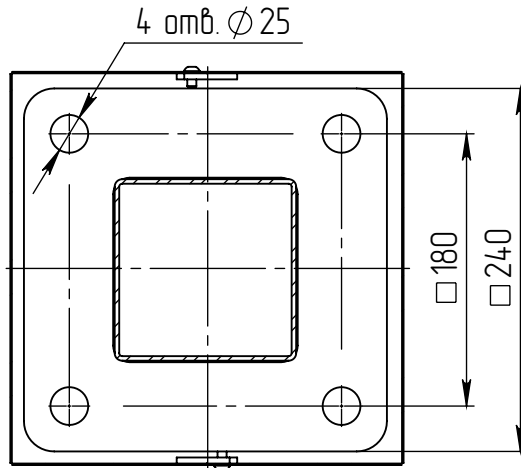

hexa-2-9(112)-6(56)-(K240-180-4x25)-ц+по

Б (1 : 20)

Светильник
hexa-LED-112 ША
(112Вт, 4000К, 14000Лм,
широкая асимметричная)
L=1200 мм

Светильник
hexa-LED-56 ША
(56Вт, 4000К, 7000Лм,
широкая асимметричная)
L=600 мм

А-А (1 : 5)

В (1 : 10)

Декоративный цоколь
BS-240(K120)-по
заказывается отдельно

- 1 Размер для справок.
- 2 Возможны другие характеристики при заказе.
- 3 Масса указана без учета покрытия.
- 4 Покрытие Гор.Ц ГОСТ 9.307-89+порошковое окрашивание (уточняется при заказе).

hexa-2-9(112)-6(56)-(K240-180-4x25)-ц+по

Осветительный комплекс
для парков, площадей и др.

Лит.	Масса	Масштаб
0	106.83	1:50
Лист:		Листов: 1

Перв. примен.

Справ. №

Подп. и дата

Инв. № дубл.

Взам. инв. №