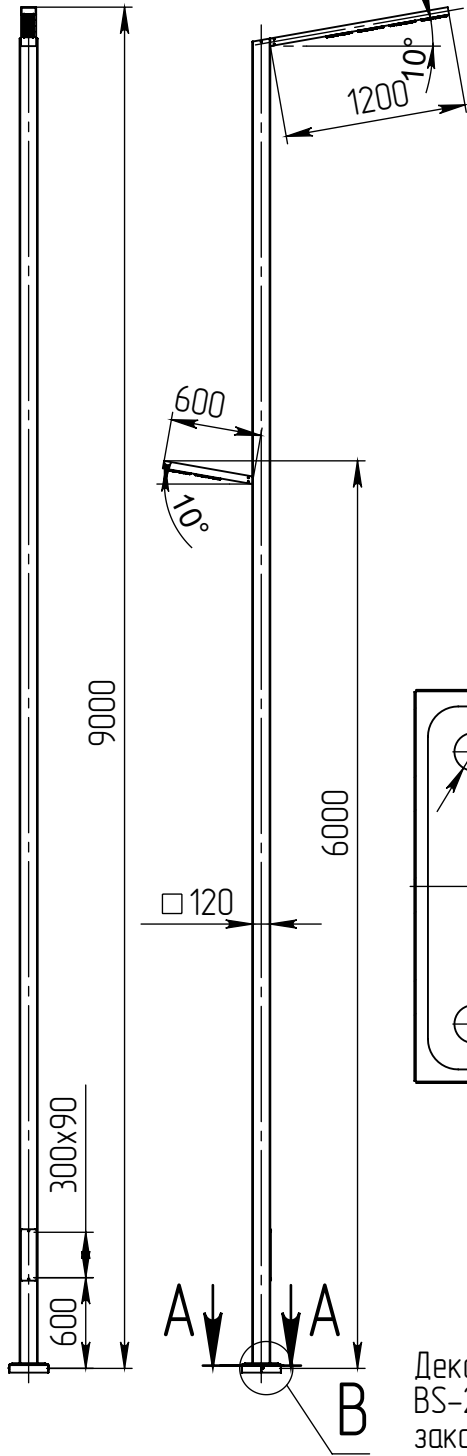

hexa-2-9(112)-6(56)-(K240-180-4x25)-ц+по

Б (1 : 20)

Светильник
hexa-LED-112 ША
(112Вт, 4000К, 14000Лм,
широкая асимметричная)
L=1200 мм

Светильник
hexa-LED-56 ША
(56Вт, 4000К, 7000Лм,
широкая асимметричная)
L=600 мм

А-А (1 : 5)

В (1 : 10)

Декоративный цоколь
BS-240(K120)-по
заказывается отдельно

- 1 Размер для справок.
- 2 Возможны другие характеристики при заказе.
- 3 Масса указана без учета покрытия.
- 4 Покрытие Гор.Ц ГОСТ 9.307-89+порошковое окрашивание (уточняется при заказе).

hexa-2-9(112)-6(56)-(K240-180-4x25)-ц+по

Осветительный комплекс
для парков, площадей и др.

Лит.	Масса	Масштаб
0	106.83	1:50
Лист:		Листов: 1

Перв. примен.

Справ. №

Подп. и дата

Инв. № дубл.

Взам. инв. №