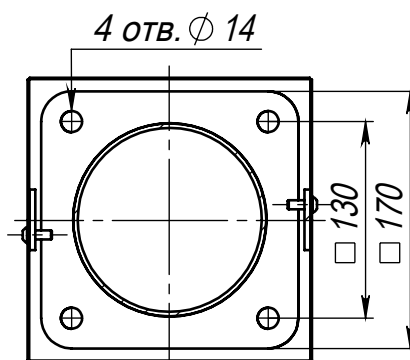

A (1 : 10)

Пика-150(10-х)-К80  
Пика-300(10-х)-К80  
заказывается отдельно

Прожектор ova-LED-030  
(30Вт, 3000К, 3000Лм,  
60°), 2 шт

Имеет регулировку  
по наклону

Б-Б (1 : 5)

B (1 : 10)

Декоративный цоколь  
BS 170(Д128)-по  
заказывается отдельно

- 1 Размер для справок.
- 2 Возможны другие характеристики при заказе.
- 3 Масса указана без учета покрытия.
- 4 Покрытие Гор.Ц ГОСТ 9.307-89+порошковое окрашивание (уточняется при заказе).

ova-2П(30)-5И-3000К-(К170-130-4x14)-ц+по

Осветительный комплекс  
для парков, площадей и др.

Лит. Масса Масштаб

42.79 1:30

Лист: 1 Листов: 1

axyforma