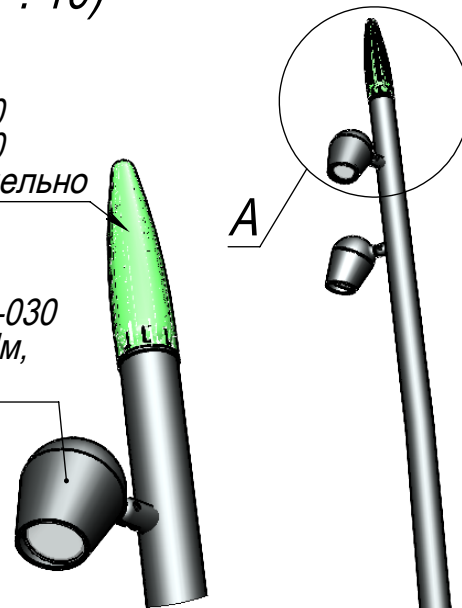

ova-2П(30)-5И-3000К-(К170-130-4x14)-ц+по

Перв. примен.

Справ. №

Подп. и дата

Инв. № дубл.

Взам. инв. №

Подп. и дата

Инв. № подл.

A (1 : 10)

Пика-150(10-х)-К80  
Пика-300(10-х)-К80  
заказывается отдельно

Прожектор ova-LED-030  
(30Вт, 3000К, 3000Лм,  
60°), 2 шт

Имеет регулировку  
по наклону

Б-Б (1 : 5)

B (1 : 10)

Декоративный цоколь  
BS 170(Д128)-по  
заказывается отдельно

- 1 Размер для справок.
- 2 Возможны другие характеристики при заказе.
- 3 Масса указана без учета покрытия.
- 4 Покрытие Гор.Ц ГОСТ 9.307-89+порошковое окрашивание (уточняется при заказе).

ova-2П(30)-5И-3000К-(К170-130-4x14)-ц+по