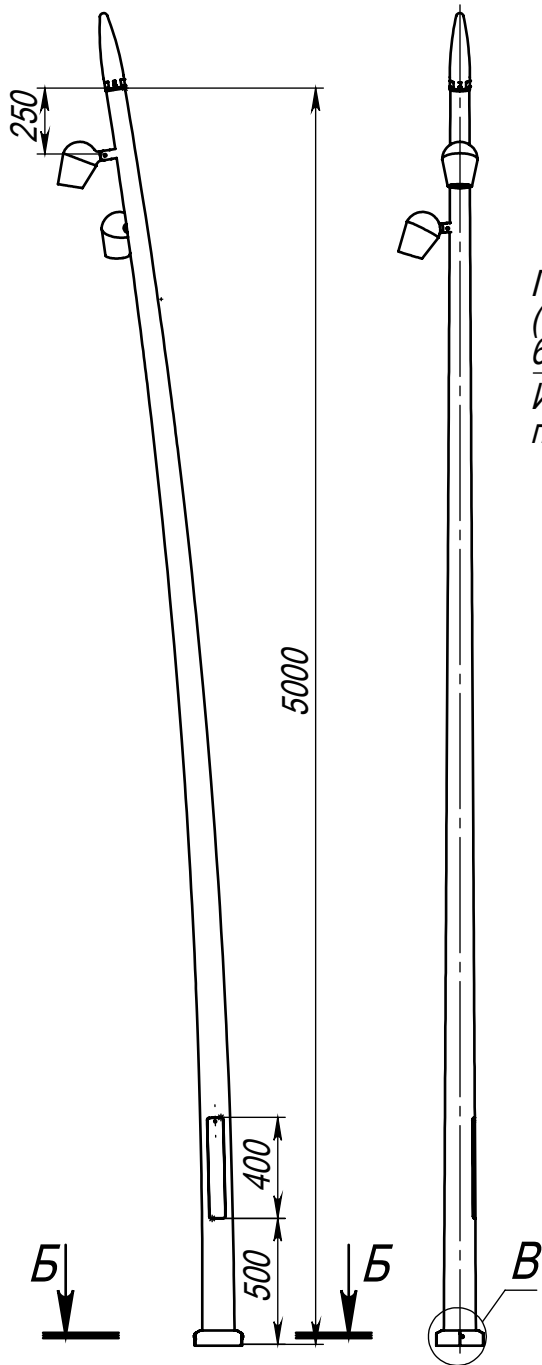

ova-2П(30)-5И-3000К-(К170-130-4x14)-ц+по

Перв. примен.

Справ. №

Подп. и дата

Инв. № дубл.

Взам. инв. №

Подп. и дата

Инв. № подл.

A (1 : 10)

Пика-150(10-х)-К80  
Пика-300(10-х)-К80  
заказывается отдельно

Прожектор ova-LED-030  
(30Вт, 3000К, 3000Лм,  
60°), 2 шт

Имеет регулировку  
по наклону

Б-Б (1 : 5)

B (1 : 10)

Декоративный цоколь  
BS 170(Д128)-по  
заказывается отдельно

- 1 Размер для справок.
- 2 Возможны другие характеристики при заказе.
- 3 Масса указана без учета покрытия.
- 4 Покрытие Гор.Ц ГОСТ 9.307-89+порошковое окрашивание (уточняется при заказе).

ova-2П(30)-5И-3000К-(К170-130-4x14)-ц+по

Осветительный комплекс  
для парков, площадей и др.

Лит. Масса Масштаб

42.79 1:30

Лист: 1 Листов: 1

axyforma