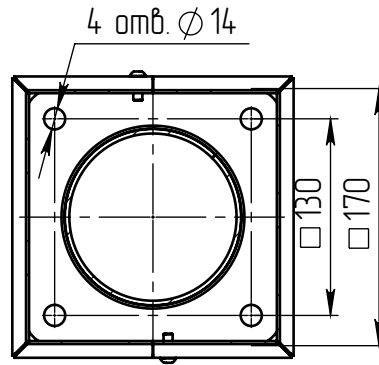

verta-1-4(60)-(K170-130-4x14)-ц+по

A (1 : 10)

Светильник verta-LED-060  
(60Вт, 4000К, 8050Лм,  
широкая асимметричная

Б-Б (1 : 5)

В (1 : 10)

Декоративный цоколь  
BS-170(Д117)-по  
заказывается отдельно

- 1 Размер для справок.
- 2 Возможны другие характеристики при заказе.
- 3 Масса указана без учета покрытия.
- 4 Покрытие Гор.Ц ГОСТ 9.307-89+порошковое окрашивание (уточняется при заказе).

Лист	Масса	Масштаб
0	37.06	1:30
Лист:		Листов: 1

axyforma