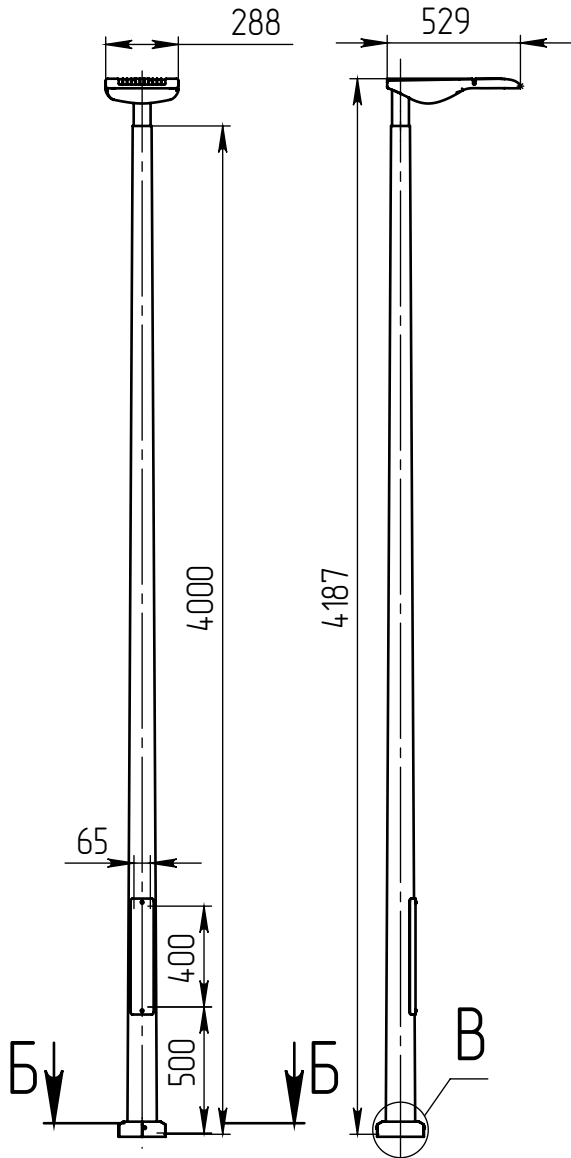

verta-1-4(60)-(K170-130-4x14)-ц+по

A (1 : 10)

Светильник verta-LED-060  
(60Вт, 4000К, 8050Лм,  
широкая асимметричная

Б-Б (1 : 5)

В (1 : 10)

Декоративный цоколь  
BS-170(Д117)-по  
заказывается отдельно

- 1 Размер для справок.
- 2 Возможны другие характеристики при заказе.
- 3 Масса указана без учета покрытия.
- 4 Покрытие Гор.Ц ГОСТ 9.307-89+порошковое окрашивание (уточняется при заказе).

verta-1-4(60)-(K170-130-4x14)-ц+по

Изм.	Лист	№ докум.	Подп.	Дата
Разраб.		Пилуженкова		29.07.2021
Пров.		Гуреев		
Т. контр.				
Гл. констр.				
Н. контр.				
Утв.				

Осветительный комплекс  
для парков, площадей и др.

Лист	Масса	Масштаб
0	37.06	1:30
Лист:		Листов: 1

axyforma