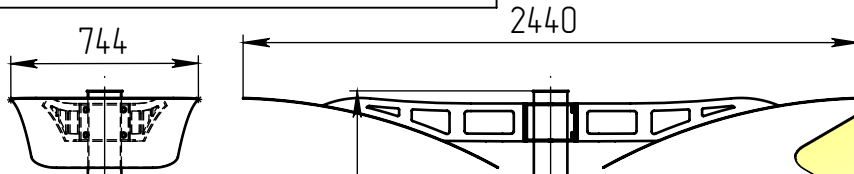

mir-a-2-5(45)-(K200-150-4x25)-ц+по

Прожектор сопа-LED-045  
(45Вт, 4000К, 4165/лм,  
60°), 2 шт.  
Имеет регулировку  
по наклону

5000

3865

A-A (1 : 5)

4 отв. Ø 25

Б (1 : 10)

Декоративный цоколь  
BS-200(Д133)-по  
заказывается отдельно

- 1 Размер для справок.
- 2 Возможны другие характеристики при заказе.
- 3 Масса указана без учета покрытия.
- 4 Покрытие Гор.Ц ГОСТ 9.307-89+порошковое окрашивание (уточняется при заказе).

mir-a-2-5(45)-(K200-150-4x25)-ц+по