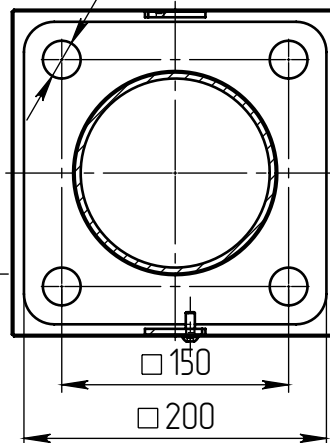

mir-a-2-5(45)-(K200-150-4x25)-ц+по

Прожектор сопа-LED-045  
(45Вт, 4000К, 4165/лм,  
60°), 2 шт.  
Имеет регулировку  
по наклону

5000

3865

A-A (1 : 5)

4 отв. Ø 25

Б (1 : 10)

Декоративный цоколь  
BS-200(Д133)-по  
заказывается отдельно

- 1 Размер для справок.
- 2 Возможны другие характеристики при заказе.
- 3 Масса указана без учета покрытия.
- 4 Покрытие Гор.Ц ГОСТ 9.307-89+порошковое окрашивание (уточняется при заказе).

mir-a-2-5(45)-(K200-150-4x25)-ц+по