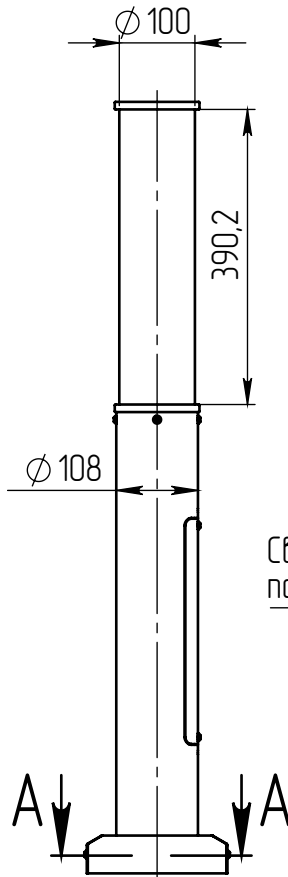

трига-1-1(50)-(К170-130-4x14)-ц+по

Светильник  
triga-LED-050  
(50 Вт, 4000К, 4800Лм,  
круговая)

Светорассеивающий  
поликарбонат Опал

A-A (1 : 5)

Декоративный цоколь  
BS-170(Д108)  
заказывается отдельно

- 1 Размер для справок.
- 2 Возможны другие характеристики при заказе.
- 3 Масса указана без учета покрытия.
- 4 Покрытие Гор.Ц ГОСТ 9.307-89+порошковое окрашивание (уточняется при заказе).

трига-1-1(50)-(К170-130-4x14)-ц+по

Осветительный комплекс  
для парков, площадей и др.

Лист	Масса	Масштаб
0	13.54	1:10
Лист:		Листов: 1

axyforma