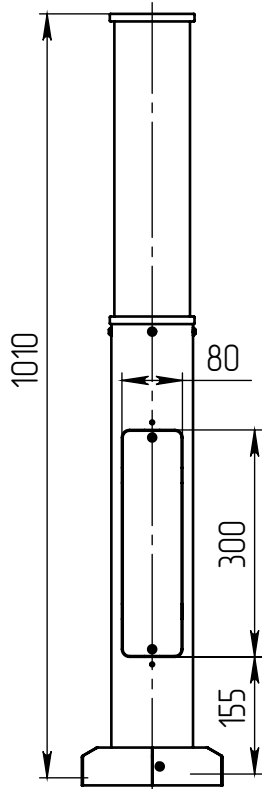

трига-1-1(50)-(К170-130-4x14)-ц+по

Светильник  
triga-LED-050  
(50 Вт, 4000К, 4800Лм,  
круговая)

Светорассеивающий  
поликарбонат Опал

A-A (1 : 5)

Декоративный цоколь  
BS-170(Д108)  
заказывается отдельно

- 1 Размер для справок.
- 2 Возможны другие характеристики при заказе.
- 3 Масса указана без учета покрытия.
- 4 Покрытие Гор.Ц ГОСТ 9.307-89+порошковое окрашивание (уточняется при заказе).

трига-1-1(50)-(К170-130-4x14)-ц+по

Осветительный комплекс  
для парков, площадей и др.

Лист	Масса	Масштаб
0	13.54	1:10
Лист:		Листов: 1

axyforma