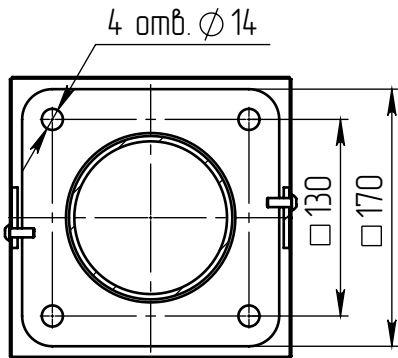

трига-1-1(50)-(К170-130-4x14)-ц+по

Светильник  
triga-LED-050  
(50 Вт, 4000К, 4800Лм,  
круговая)

Светорассеивающий  
поликарбонат Опал

A-A (1 : 5)

Декоративный цоколь  
BS-170(Д108)  
заказывается отдельно

- 1 Размер для справок.
- 2 Возможны другие характеристики при заказе.
- 3 Масса указана без учета покрытия.
- 4 Покрытие Гор.Ц ГОСТ 9.307-89+порошковое окрашивание (уточняется при заказе).

трига-1-1(50)-(К170-130-4x14)-ц+по

Осветительный комплекс  
для парков, площадей и др.

Лист	Масса	Масштаб
0	13.54	1:10
Лист:		Листов: 1

axyforma