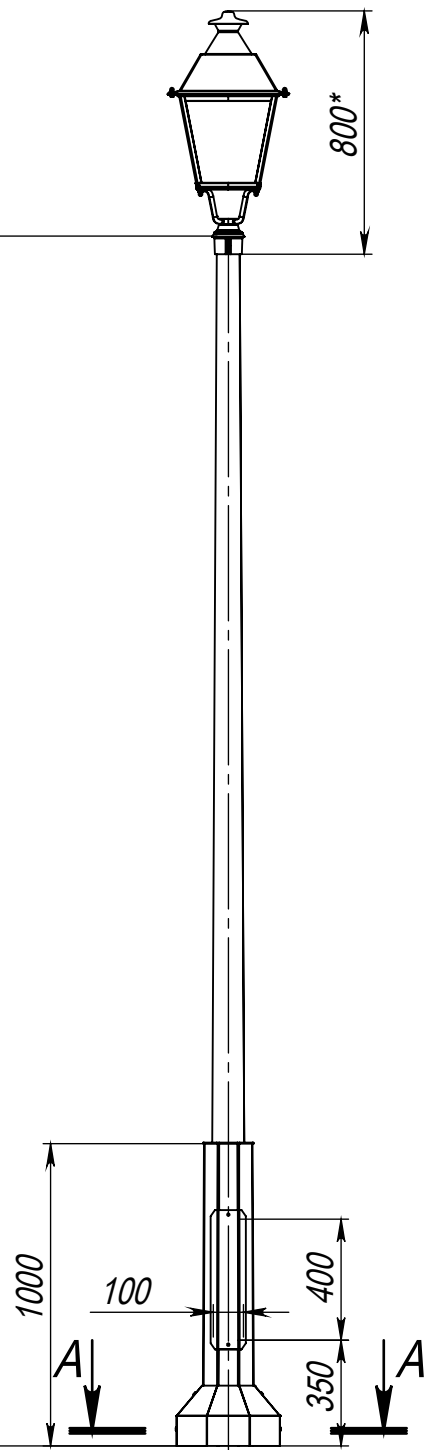

Antiqua-1-4(30)-3000K-(K240-180-4x20)-ц+по

Перв. примен.

Справ. №

Подп. и дата

Инв. № дубл.

Взам. инв. №

Подп. и дата

Инв. № подл.

4000

Светильник Antiqua-LED-030  
(30Вт, 3000К, 4500Лм)

A-A (1 : 10)

Декоративный цоколь  
Восьмигранный цоколь BS 240(170)-по  
заказывается отдельно

- \*Размер для справок.
- Возможны другие характеристики при заказе.
- Масса указана без учета покрытия.
- Покрытие: Гор.Цинк + порошковое окрашивание (уточняется при заказе).

Antiqua-1-4(30)-3000K-(K240-180-4x20)-ц+по

Изм.	Лист	№ докум.	Подп.	Дата
Разраб.				
Пров.				
Т. контр.				
Н. контр.				
Утв.				

Осветительный комплекс  
для парков, площадей и пр.

Лит.	Масса	Масштаб
	46.35	1:25
Лист: 1		Листов: 1

axyforma

Шифр:

Копировал

Формат А4

Файл: эскиз\_Antiqua-1-4(30)-3000K-(K240-180-4x20)-ц+по