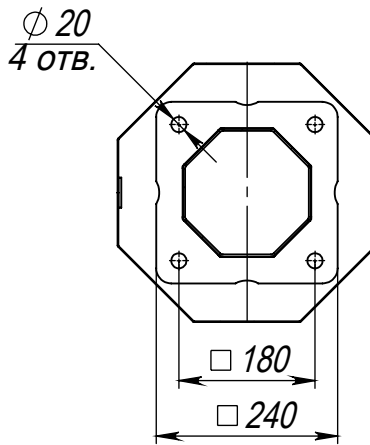

Antiqua-1-4(30)-3000K-(K240-180-4x20)-ц+по

Перв. примен.

Справ. №

Подп. и дата

Инв. № дубл.

Взам. инв. №

Подп. и дата

Инв. № подл.

4000

Светильник Antiqua-LED-030  
(30Вт, 3000К, 4500Лм)

A-A (1 : 10)

Декоративный цоколь  
Восьмигранный цоколь BS 240(170)-по  
заказывается отдельно

- \*Размер для справок.
- Возможны другие характеристики при заказе.
- Масса указана без учета покрытия.
- Покрытие: Гор.Цинк + порошковое окрашивание (уточняется при заказе).

Antiqua-1-4(30)-3000K-(K240-180-4x20)-ц+по

Изм.	Лист	№ докум.	Подп.	Дата
Разраб.				
Пров.				
Т. контр.				
Н. контр.				
Утв.				

Осветительный комплекс  
для парков, площадей и пр.

Лит.	Масса	Масштаб
	46.35	1:25
Лист: 1		Листов: 1

axyforma

Шифр:

Копировал

Формат А4

Файл: эскиз\_Antiqua-1-4(30)-3000K-(K240-180-4x20)-ц+по