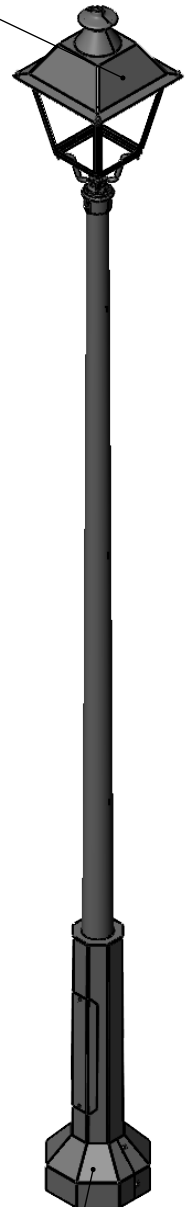

Antiqua-1-4(30)-3000K-(K240-180-4x20)-ц+по

Перв. примен.

Справ. №

Подп. и дата

Инв. № дубл.

Взам. инв. №

Подп. и дата

Инв. № подл.

4000

Светильник Antiqua-LED-030  
(30Вт, 3000К, 4500Лм)

A-A (1 : 10)

Декоративный цоколь  
Восьмигранный цоколь BS 240(170)-по  
заказывается отдельно

- \*Размер для справок.
- Возможны другие характеристики при заказе.
- Масса указана без учета покрытия.
- Покрытие: Гор.Цинк + порошковое окрашивание (уточняется при заказе).

Antiqua-1-4(30)-3000K-(K240-180-4x20)-ц+по

Изм.	Лист	№ докум.	Подп.	Дата
Разраб.				
Пров.				
Т. контр.				
Н. контр.				
Утв.				

Осветительный комплекс  
для парков, площадей и пр.

Лит.	Масса	Масштаб
	46.35	1:25
Лист: 1		Листов: 1

axyforma

Шифр:

Копировал

Формат А4

Файл: эскиз\_Antiqua-1-4(30)-3000K-(K240-180-4x20)-ц+по