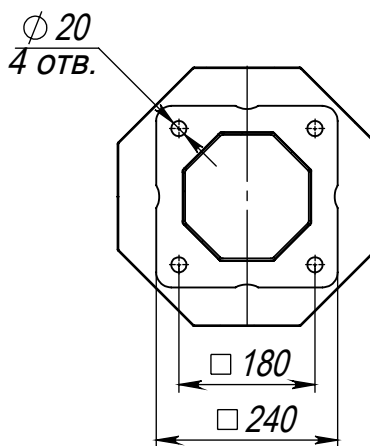

Antiqua-1-5(30)-3000K-(K240-180-4x20)-ц+по

Перв. примен.

Справ. №

Подп. и дата

Инв. № дубл.

Взам. инв. №

Подп. и дата

Инв. № подл.

Светильник Antiqua-LED-030  
(30Вт, 3000К, 4500Лм)

A-A (1 : 10)

Декоративный цоколь  
Восьмигранный цоколь BS 240(170)-по  
заказывается отдельно

- \*Размер для справок.
- Возможны другие характеристики при заказе.
- Масса указана без учета покрытия.
- Покрытие: Гор.Цинк + порошковое окрашивание (уточняется при заказе).

Antiqua-1-5(30)-3000K-(K240-180-4x20)-ц+по

Изм.	Лист	№ докум.	Подп.	Дата
Разраб.				
Пров.				
Т. контр.				
Н. контр.				
Утв.				

Осветительный комплекс  
для парков, площадей и пр.

Лит.	Масса	Масштаб
	54.49	1:25
Лист:		Листов: 1

 axyforma

Шифр:

Копировал

Формат А4

Файл: эскиз\_Antiqua-1-5(30)-3000K-(K240-180-4x20)-ц+по