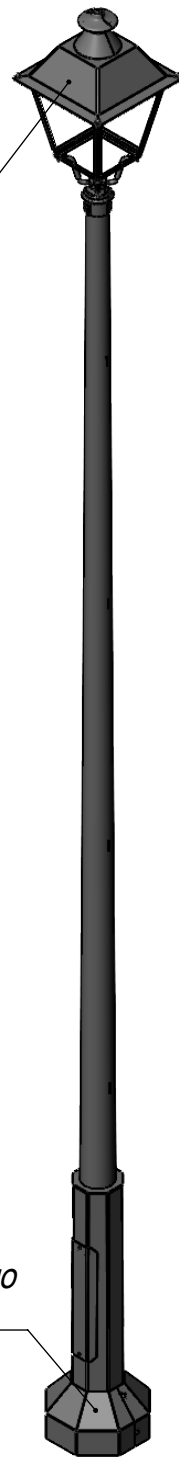

Antiqua-1-5(30)-3000K-(K240-180-4x20)-ц+по

Перв. примен.

Справ. №

Подп. и дата

Инв. № дубл.

Взам. инв. №

Подп. и дата

Инв. № подл.

Светильник Antiqua-LED-030  
(30Вт, 3000К, 4500Лм)

A-A (1 : 10)

Декоративный цоколь  
Восьмигранный цоколь BS 240(170)-по  
заказывается отдельно

- \*Размер для справок.
- Возможны другие характеристики при заказе.
- Масса указана без учета покрытия.
- Покрытие: Гор.Цинк + порошковое окрашивание (уточняется при заказе).

Antiqua-1-5(30)-3000K-(K240-180-4x20)-ц+по

Изм.	Лист	№ докум.	Подп.	Дата
Разраб.				
Пров.				
Т. контр.				
Н. контр.				
Утв.				

Осветительный комплекс  
для парков, площадей и пр.

Лит.	Масса	Масштаб
	54.49	1:25
Лист:		Листов: 1

 axyforma

Шифр:

Копировал

Формат А4

Файл: эскиз\_Antiqua-1-5(30)-3000K-(K240-180-4x20)-ц+по