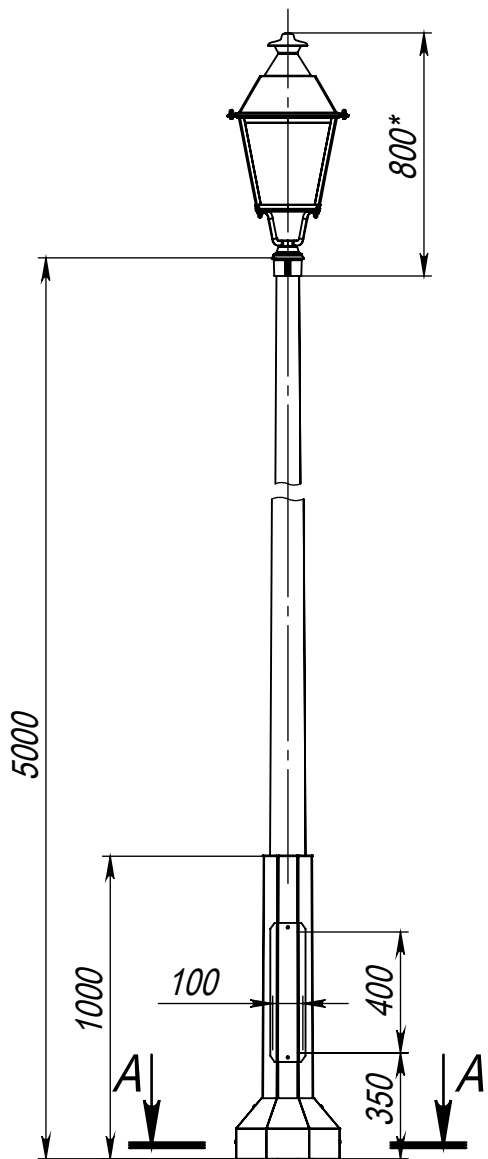

Antiqua-1-5(30)-3000K-(K240-180-4x20)-ц+по

Перв. примен.

Справ. №

Подп. и дата

Инв. № дубл.

Взам. инв. №

Подп. и дата

Инв. № подл.

Светильник Antiqua-LED-030  
(30Вт, 3000К, 4500Лм)

A-A (1 : 10)

Декоративный цоколь  
Восьмигранный цоколь BS 240(170)-по  
заказывается отдельно

- \*Размер для справок.
- Возможны другие характеристики при заказе.
- Масса указана без учета покрытия.
- Покрытие: Гор.Цинк + порошковое окрашивание (уточняется при заказе).

Antiqua-1-5(30)-3000K-(K240-180-4x20)-ц+по

Изм.	Лист	№ докум.	Подп.	Дата
Разраб.				
Пров.				
Т. контр.				
Н. контр.				
Утв.				

Осветительный комплекс  
для парков, площадей и пр.

Лит.	Масса	Масштаб
	54.49	1:25
Лист:		Листов: 1

 axyforma

Шифр:

Копировал

Формат А4

Файл: эскиз\_Antiqua-1-5(30)-3000K-(K240-180-4x20)-ц+по