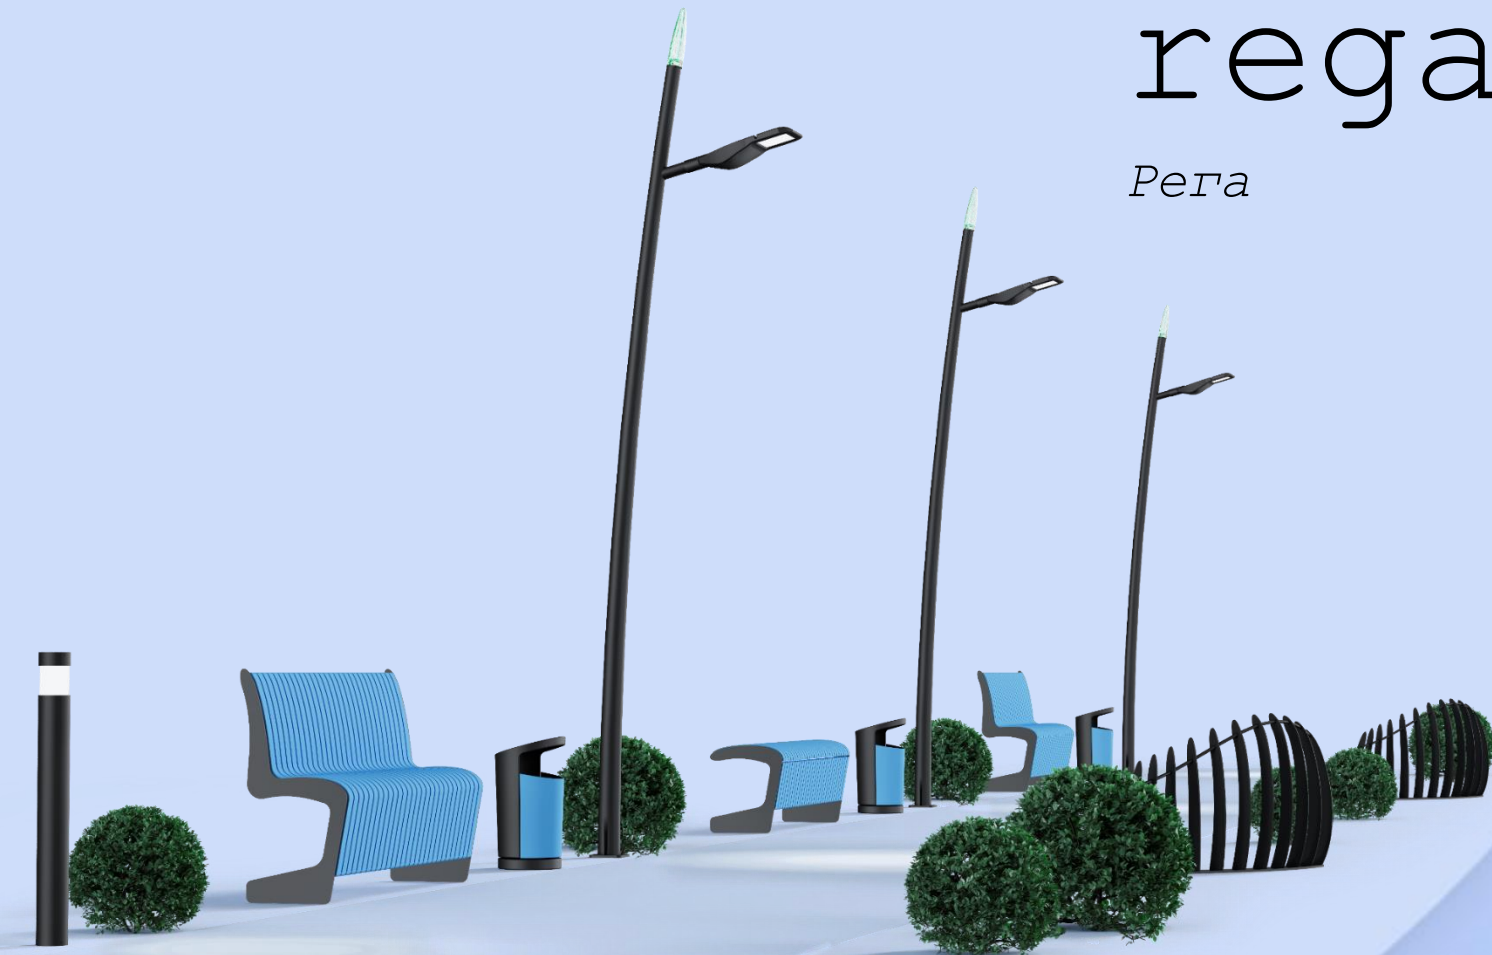

Верта

verta

Верта

*Дизайн линейки
наполнен воздухом и
имеет право
находиться как в
жилом квартале, так
и в парковых зонах.
Плавность линий
компенсирует
строгость, связанную
с отсутствием
декоративных
элементов.*

axyforma

rega

Регга

rega

Регга

*Нестандартное
сочетание лаконичной
опоры с легким
изгибом и цветовой
ноткой, задает новый
тренд ритму города, в
котором чувствуешь
себя как дома*

орба

Орба

*Дизайн моделей
линейки Orba
продуман таким
образом, чтобы
окружающие ощущали
вокруг атмосферу
будущего.
Асимметрия,
изогнутые линии
подчеркивают
выбранное
направление.*

orba

Орба

tora

Tora

vario

Варио

*Дизайн линейки
Vario можно
охарактеризовать
словом
«умеренность».
Благодаря
отсутствию вычурных
элементов он
гармонично впишется
в любой пейзаж.*