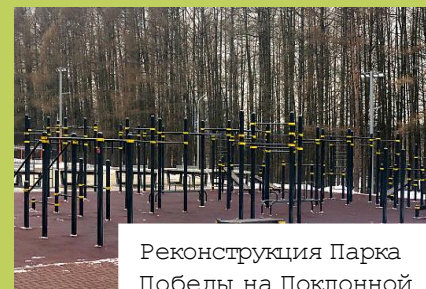

Реконструкция Парка
Победы на Поклонной
горе в Москве