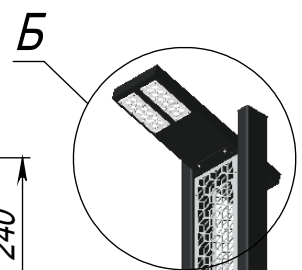

stella-1-6(56)-4000K-(K350x240x180-4x25)-ц+по

Перв. примен.

Справ. №

Подп. и дата

Инв. № дубл.

Взам. инв. №

Подп. и дата

Инв. № подл.

Б (1 : 10)

Светильник  
stella-LED-056-ША  
(56Вт, 4000К, 8000 Лм  
широкая асимметричная)  
L=600 мм

Панель декоративная 4970x200  
Заказывается отдельно

В (1 : 10)

Декоративный цоколь  
BS-240x350(K310x100)-по  
заказывается отдельно

- 1 Размер для справок.
- 2 Возможны другие характеристики при заказе.
- 3 Масса указана без учета покрытия.
- 4 Покрытие Гор.Ц ГОСТ 9.307-89+порошковое окрашивание (уточняется при заказе).

stella-1-6(56)-4000K-(K350x240x180-4x25)-ц+по