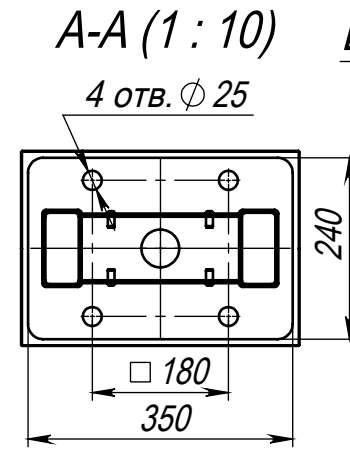

stella-1-6(56)-4000K-(K350x240x180-4x25)-ц+по

Перв. примен.

Справ. №

Подп. и дата

Инв. № дубл.

Взам. инв. №

Подп. и дата

Инв. № подл.

Б (1 : 10)

Светильник  
stella-LED-056-ША  
(56Вт, 4000К, 8000 Лм  
широкая асимметричная)  
L=600 мм

Панель декоративная 4970x200  
Заказывается отдельно

В (1 : 10)

Декоративный цоколь  
BS-240x350(K310x100)-по  
заказывается отдельно

- 1 Размер для справок.
- 2 Возможны другие характеристики при заказе.
- 3 Масса указана без учета покрытия.
- 4 Покрытие Гор.Ц ГОСТ 9.307-89+порошковое окрашивание (уточняется при заказе).

stella-1-6(56)-4000K-(K350x240x180-4x25)-ц+по