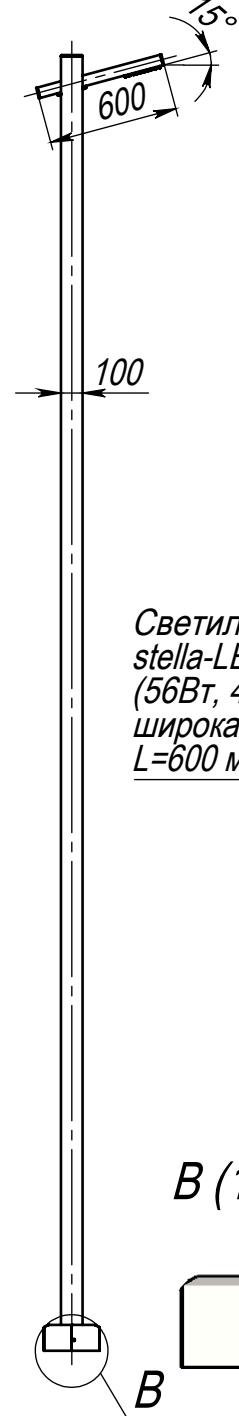

stella-1-6(56)-4000K-(K350x240x180-4x25)-ц+по

Перв. примен.

Справ. №

Подп. и дата

Инв. № дубл.

Взам. инв. №

Подп. и дата

Инв. № подл.

Б (1 : 10)

Светильник  
stella-LED-056-ША  
(56Вт, 4000К, 8000 Лм  
широкая асимметричная)  
L=600 мм

Панель декоративная 4970x200  
Заказывается отдельно

В (1 : 10)

Декоративный цоколь  
BS-240x350(K310x100)-по  
заказывается отдельно

- 1 Размер для справок.
- 2 Возможны другие характеристики при заказе.
- 3 Масса указана без учета покрытия.
- 4 Покрытие Гор.Ц ГОСТ 9.307-89+порошковое окрашивание (уточняется при заказе).

stella-1-6(56)-4000K-(K350x240x180-4x25)-ц+по