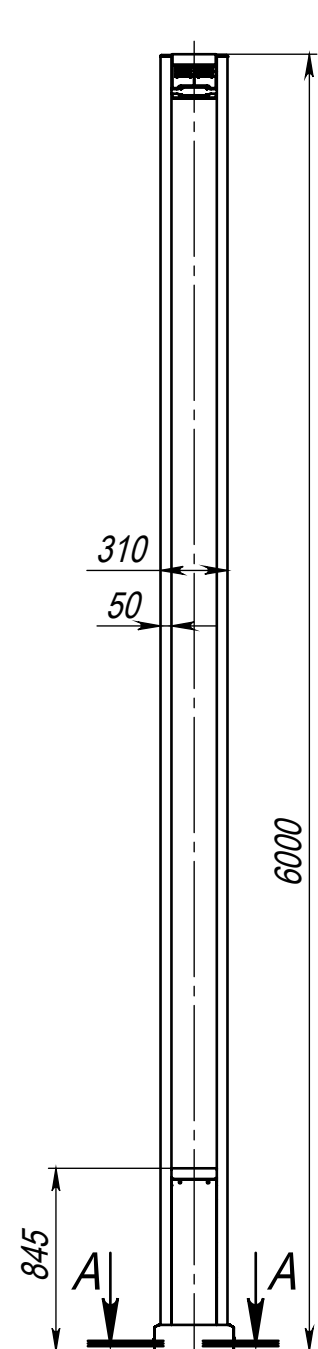

stella-1-6(56)-4000K-(K350x240x180-4x25)-ц+по

Перв. примен.

Справ. №

Подп. и дата

Инв. № дубл.

Взам. инв. №

Подп. и дата

Инв. № подл.

Б (1 : 10)

Светильник  
stella-LED-056-ША  
(56Вт, 4000К, 8000 Лм  
широкая асимметричная)  
L=600 мм

Панель декоративная 4970x200  
Заказывается отдельно

В (1 : 10)

Декоративный цоколь  
BS-240x350(K310x100)-по  
заказывается отдельно

- 1 Размер для справок.
- 2 Возможны другие характеристики при заказе.
- 3 Масса указана без учета покрытия.
- 4 Покрытие Гор.Ц ГОСТ 9.307-89+порошковое окрашивание (уточняется при заказе).

stella-1-6(56)-4000K-(K350x240x180-4x25)-ц+по

Изм.	Лист	№ докум.	Подп.	Дата
Разраб.				
Пров.				
Т. контр.				
Н. контр.				
Утв.				

Осветительный комплекс  
для парков, площадей и пр

Лит.	Масса	Масштаб
	96.44	1:30
Лист:	Листов: 1	