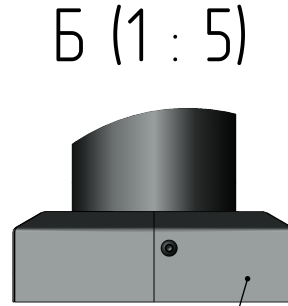

сopа-1П(45)-1-(К170-130-4x14)-ц+пo

Прожектор сopа-LED-045
(45Вт, 4000К, 4165/лм,
60°), 1шт.
Имеет регулировку
по наклону

Декоративный цоколь
BS-170(Д108)-по
заказывается отдельно

- 1 Размер для справок.
- 2 Возможны другие характеристики при заказе.
- 3 Масса указана без учета покрытия.
- 4 Покрытие Гор.Ц ГОСТ 9.307-89+порошковое окрашивание (уточняется при заказе).

сopа-1П(45)-1-(К170-130-4x14)-ц+пo

Осветительный комплекс
для парков, площадей и др.

Лист	Масса	Масштаб
0	18.23	1:10
Лист:		Листов: 1

axyforma