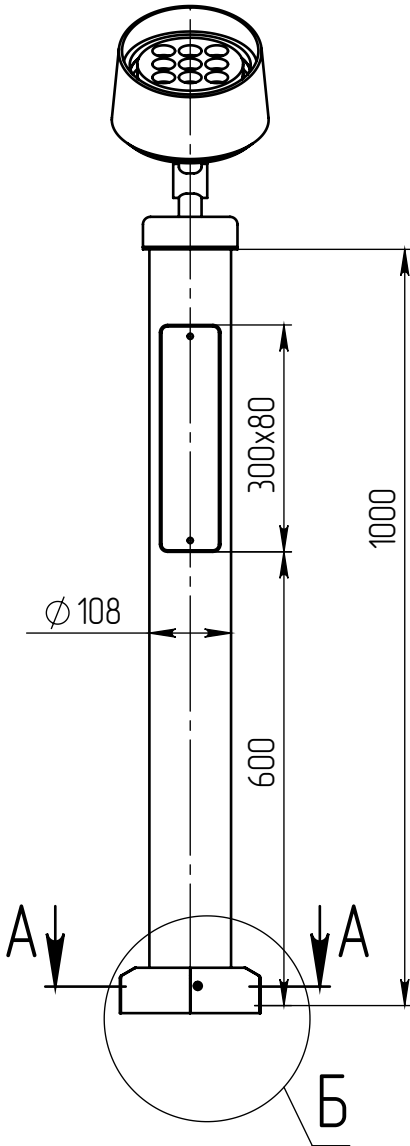

сopа-1П(45)-1-(К170-130-4x14)-ц+пo

Прожектор сopа-LED-045
(45Вт, 4000К, 4165/лм,
60°), 1шт.
Имеет регулировку
по наклону

Декоративный цоколь
BS-170(Д108)-по
заказывается отдельно

- 1 Размер для справок.
- 2 Возможны другие характеристики при заказе.
- 3 Масса указана без учета покрытия.
- 4 Покрытие Гор.Ц ГОСТ 9.307-89+порошковое окрашивание (уточняется при заказе).

сopа-1П(45)-1-(К170-130-4x14)-ц+пo

Осветительный комплекс
для парков, площадей и др.

Лист	Масса	Масштаб
0	18.23	1:10
Лист:		Листов: 1

axyforma