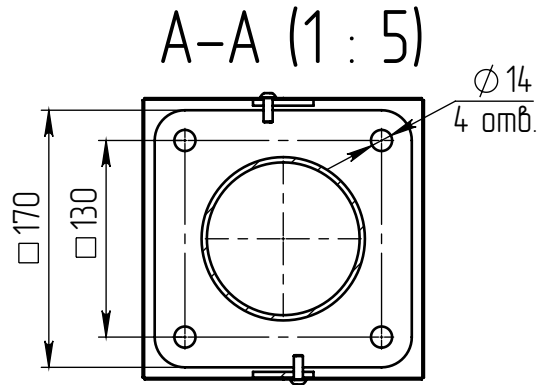

сopа-1П(45)-1-(К170-130-4x14)-ц+пo

Прожектор сopа-LED-045
(45Вт, 4000К, 4165/лм,
60°), 1шт.
Имеет регулировку
по наклону

Декоративный цоколь
BS-170(Д108)-по
заказывается отдельно

- 1 Размер для справок.
- 2 Возможны другие характеристики при заказе.
- 3 Масса указана без учета покрытия.
- 4 Покрытие Гор.Ц ГОСТ 9.307-89+порошковое окрашивание (уточняется при заказе).

сopа-1П(45)-1-(К170-130-4x14)-ц+пo

Осветительный комплекс
для парков, площадей и др.

Лист	Масса	Масштаб
0	18.23	1:10
Лист:		Листов: 1

axyforma