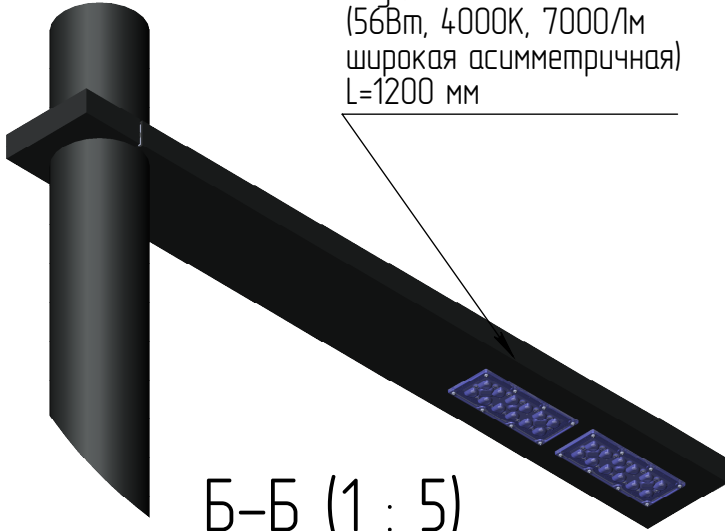

triga-1-8(56)-(K240x180-4x25)-ц+по

A

A (1 : 10)

Светильник
triga-LED-056-ША
(56Вт, 4000К, 7000Лм
широкая асимметричная)
L=1200 мм

Б-Б (1 : 5)

4 отв. Ø 25

В (1 : 10)

Декоративный цоколь
BS-240(Д133)-по
заказывается отдельно

- 1 Размер для справок.
- 2 Возможны другие характеристики при заказе.
- 3 Масса указана без учета покрытия.
- 4 Покрытие Гор.Ц ГОСТ 9.307-89+порошковое окрашивание (уточняется при заказе).

triga-1-8(56)-(K240x180-4x25)-ц+по