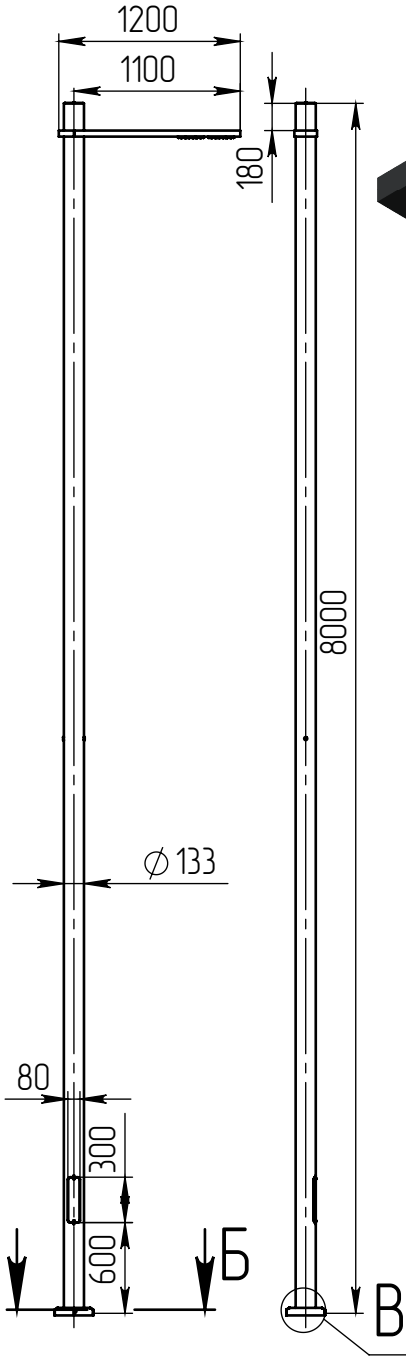

triga-1-8(56)-(K240x180-4x25)-ц+по

A

A (1 : 10)

Светильник
triga-LED-056-ША
(56Вт, 4000К, 7000Лм
широкая асимметричная)
L=1200 мм

Б-Б (1 : 5)

4 отв. Ø 25

В (1 : 10)

Декоративный цоколь
BS-240(Д133)-по
заказывается отдельно

- 1 Размер для справок.
- 2 Возможны другие характеристики при заказе.
- 3 Масса указана без учета покрытия.
- 4 Покрытие Гор.Ц ГОСТ 9.307-89+порошковое окрашивание (уточняется при заказе).

triga-1-8(56)-(K240x180-4x25)-ц+по

Осветительный комплекс
для парков, площадей и др.

Лист	Масса	Масштаб
0	102.47	1:50
Лист:		Листов: 1

axyforma