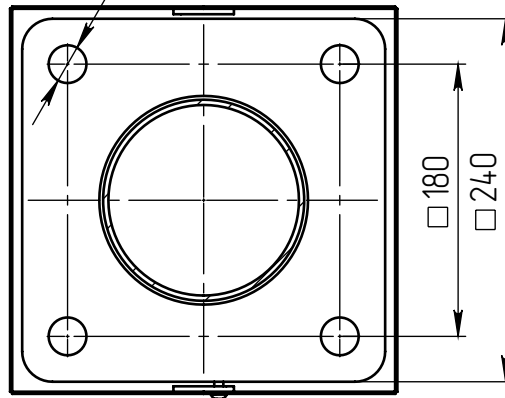

triga-1-8(56)-(K240x180-4x25)-ц+по

A

A (1 : 10)

Светильник
triga-LED-056-ША
(56Вт, 4000К, 7000Лм
широкая асимметричная)
L=1200 мм

Б-Б (1 : 5)

4 отв. Ø 25

В (1 : 10)

Декоративный цоколь
BS-240(Д133)-по
заказывается отдельно

- 1 Размер для справок.
- 2 Возможны другие характеристики при заказе.
- 3 Масса указана без учета покрытия.
- 4 Покрытие Гор.Ц ГОСТ 9.307-89+порошковое окрашивание (уточняется при заказе).

triga-1-8(56)-(K240x180-4x25)-ц+по

Осветительный комплекс
для парков, площадей и др.

Лист	Масса	Масштаб
0	102.47	1:50
Лист:		Листов: 1

axyforma