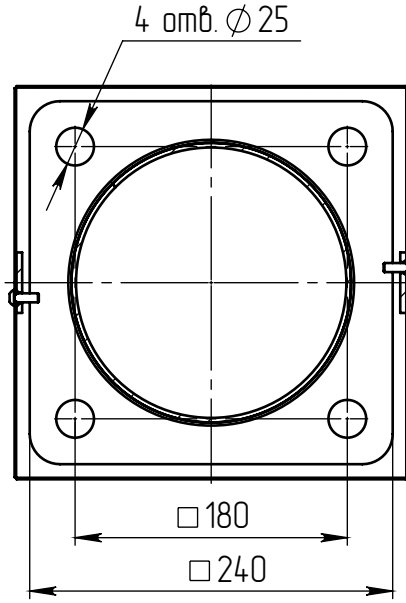

арса-2-10(100)-8(60)-(К240-180-4x25)-ц+по

Перв. примен.

Справ. №

Подп. и дата

Инв. № дубл.

Взам. инв. №

Подп. и дата

Инв. № подл.

A-A (1 : 5)

B (1 : 10)

Декоративный цоколь BS-240(Д185)-по заказывается отдельно

Светильник арса-LED-060 (60Вт, 4000К, 7800Лм, широкая асимметричная)

Б (1 : 30)

Светильник арса-LED-100 (100Вт, 4000К, 12000Лм, широкая асимметричная)

- 1 Размер для справок.
- 2 Возможны другие характеристики при заказе.
- 3 Масса указана без учета покрытия.
- 4 Покрытие Гор.Ц ГОСТ 9.307-89+порошковое окрашивание (уточняется при заказе).

арса-2-10(100)-8(60)-(К240-180-4x25)-ц+по

axyforma

Шифр:

Копировал

Формат А4

Файл: арса-2-10(100)-8(60)-(К240-180-4x25)-ц+по