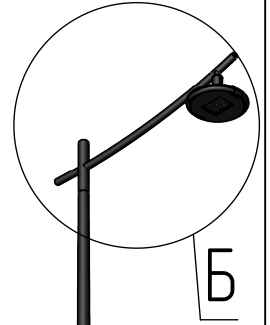

арса-2-10(100)-8(60)-(К240-180-4x25)-ц+по

Перв. примен.

Справ. №

Подп. и дата

Инв. № дубл.

Взам. инв. №

Подп. и дата

Инв. № подл.

A-A (1 : 5)

B (1 : 10)

Декоративный цоколь BS-240(Д185)-по заказывается отдельно

Светильник арса-LED-060 (60Вт, 4000К, 7800Лм, широкая асимметричная)

Б (1 : 30)

Светильник арса-LED-100 (100Вт, 4000К, 12000Лм, широкая асимметричная)

- 1 Размер для справок.
- 2 Возможны другие характеристики при заказе.
- 3 Масса указана без учета покрытия.
- 4 Покрытие Гор.Ц ГОСТ 9.307-89+порошковое окрашивание (уточняется при заказе).

арса-2-10(100)-8(60)-(К240-180-4x25)-ц+по