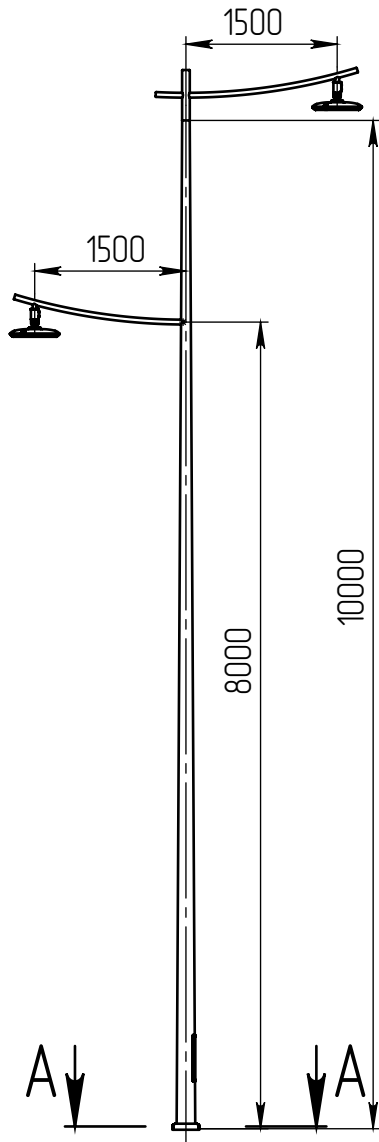

арса-2-10(100)-8(60)-(К240-180-4x25)-ц+по

Перв. примен.

Справ. №

Подп. и дата

Инв. № дубл.

Взам. инв. №

Подп. и дата

Инв. № подл.

A-A (1 : 5)

B (1 : 10)

Декоративный цоколь BS-240(Д185)-по заказывается отдельно

Светильник арса-LED-060 (60Вт, 4000К, 7800Лм, широкая асимметричная)

Б (1 : 30)

Светильник арса-LED-100 (100Вт, 4000К, 12000Лм, широкая асимметричная)

- 1 Размер для справок.
- 2 Возможны другие характеристики при заказе.
- 3 Масса указана без учета покрытия.
- 4 Покрытие Гор.Ц ГОСТ 9.307-89+порошковое окрашивание (уточняется при заказе).

арса-2-10(100)-8(60)-(К240-180-4x25)-ц+по

axyforma

Шифр:

Копировал

Формат А4

Файл: арса-2-10(100)-8(60)-(К240-180-4x25)-ц+по