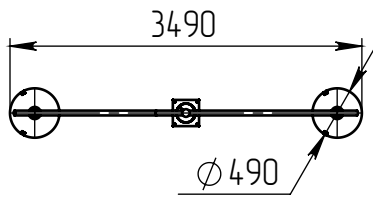

арса-2-10(100)-8(60)-(К240-180-4x25)-ц+по

Перв. примен.

Справ. №

Подп. и дата

Инв. № дубл.

Взам. инв. №

Подп. и дата

Инв. № подл.

A-A (1 : 5)

B (1 : 10)

Декоративный цоколь BS-240(Д185)-по заказывается отдельно

Светильник арса-LED-060 (60Вт, 4000К, 7800Лм, широкая асимметричная)

Б (1 : 30)

Светильник арса-LED-100 (100Вт, 4000К, 12000Лм, широкая асимметричная)

- 1 Размер для справок.
- 2 Возможны другие характеристики при заказе.
- 3 Масса указана без учета покрытия.
- 4 Покрытие Гор.Ц ГОСТ 9.307-89+порошковое окрашивание (уточняется при заказе).

арса-2-10(100)-8(60)-(К240-180-4x25)-ц+по